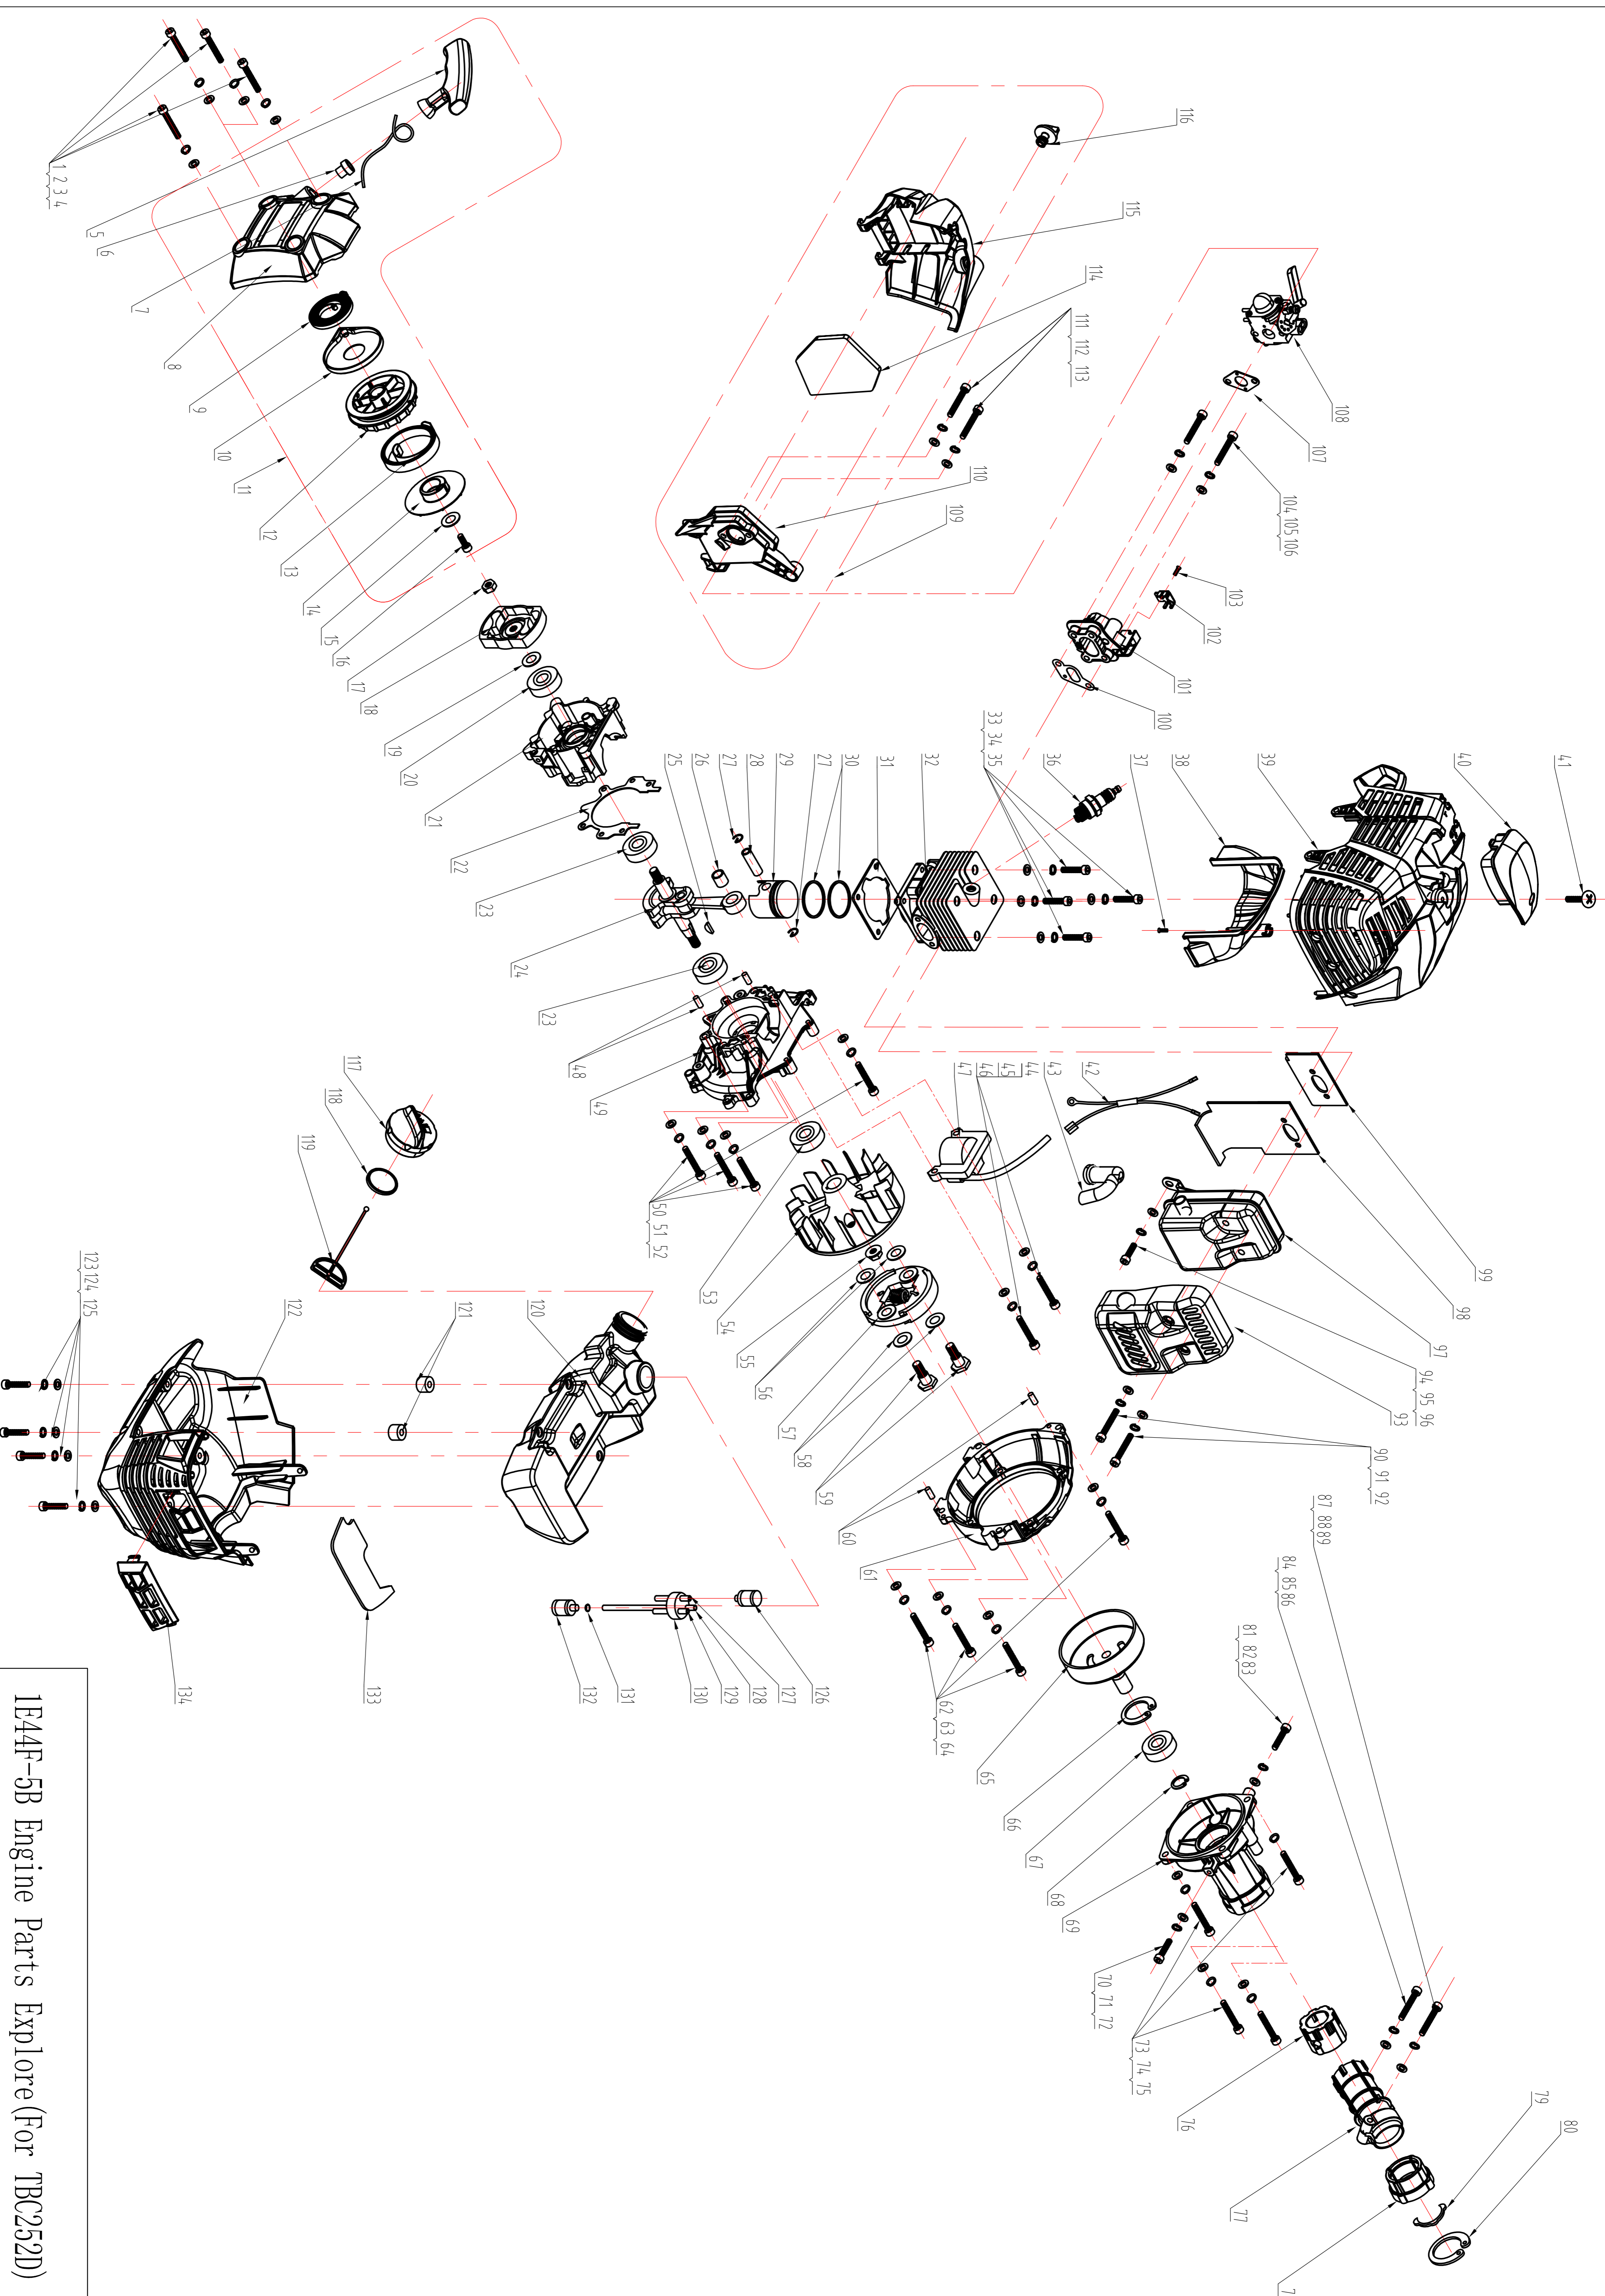

1E44F-5B Engine Parts Explore (For TBC252D)

1E44F-5B Engine Parts

NO.	DWG NO.	Part No.	description	Qty
1	GB/T2671.2		screw M5x25	2
2	GB/T2671.2		screw M5x20	2
3	GB/T93		lock washer 5	4
4	GB/T97.1		plate washer 5	4
5	YD62.02.00-3		start grip	1
6	YD25.02.01-2		eyelet	1
7	TBC430D.01.12.00-2		start rope	1
8	TBC243D.01.12.00-01		start housing	1
9	YD36.07.01-4		coil spring	1
10	TBC243D.01.12.00-4		coil spring cover	1
11	TBC243D.01.12.00-00		start assembly	1
12	TBC243D.01.12.00-3		start pulley	1
13	TBC243D.01.12.00-4		coil spring. Start	1
14	TBC243D.01.12.00-6		ratchet wheel	1
15	GB/T9074.19		ST screw 4.8x19	1
16	GB/T9074.19		plate washer 5x16x1	1
17	GB/T6187		nut M8	1
18	TBC430D.01.00.02-00		start reel	1
19	GB/T97.1		plate washer 8	1
20	YD38-3.01.01.02-00		OIL-SEAL 12x22x7	1
21	TBC243D.01.01.00-2		crank case RH side	1
22	TBC430D.01.01.00-3		gasket \ Crank case	1
23	GB/T276		ball bearing 6202	2
24	TBC431D.01.03.01-00		crank shaft ass'y	1
25	GB/T1099		key 3x5x13	1
26	TBC430D.01.03.03-00		bearing φ10x13x16	1
27	YD38-3.01.03.00-4		circlip \ Piston ring	2
28	TBC520D.01.03.00-2		piston pin	1
29	TBC520D.01.03.02-00		piston	1
30	TBC520D.01.03.00-1		piston ring	2
31	TBC520D.01.00.00-2		gasket \ Cylinder	1
32	TBC252D.01.00.00-1		cylinder	1
33	GB/T2671.2		screw M5x20 \ Cylinder	4