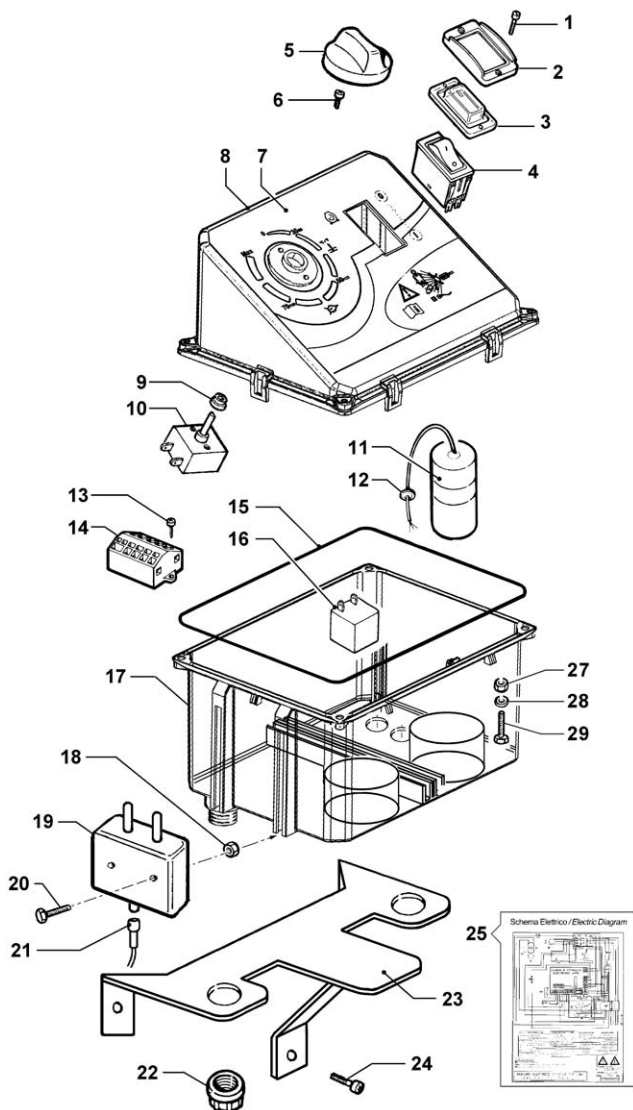

N°	Cod.	Descrizione	Description	Note	Q.ty	Model
1	3625 0003	Vite	Screw	2,9x16	2	
2	0460 0030	Copertura Interruttore	Switch Cover		1	
3	2416 0095	Protezione Interruttore	Switch Protection		1	
4	1410 0061	Interruttore	Switch	16 Amp	1	
5	1817 0066	Manopola Termostato	Thermostat Knob		1	
6	3623 0007	Vite	Screw	M4x10	2	
7	0457 0042	Etichetta Quadro Elettr.	Electrical Panel Sticker		1	
8	0402 0280	Coperchio	Cover		1	
9	0204 0041	Boccola Termostato	Thermostat Bushing		1	
10	3230 0032	Termostato	Thermostat		1	
11	0434 0323	Condensatore	Condenser	45 mcf	1	
12	2434 0040	Pressacavo	Cable Holder	Ø19xØ15x2xH	2	
13	3625 0074	Vite	Screw	2,9x13	2	
14	1805 0044	Morsetto	Wire Connector		1	
14	1805 0045	Morsetto Centrale	Wire Connector		3	
14	1805 0047	Morsetto Chiusura	End Wire Connector		1	
15	1210 0555	Guarnizione OR	O-Ring	2,62x215,57	1	
16	3043 0037	Ritardatore Bruciatore	Burner Delayer		1	
17	3001 0523	Scatola Elettrica	Electrical Box		1	
18	0604 0061	Dado	Nut	M5x5	2	
19	3226 0082	Trasformatore A.T.	H.T. Transformer	230V-50/60HZ	1	
20	3609 0199	Vite	Screw	M5x40	2	
21	0456 0305	Cavo Trasform. A.T.	H.T. Transformer Cable		1	
22	1223 0052	Galletto	Wing Nut	G3/4	2	
23	3002 0590	Supporto	Support		1	
24	2815 0015	Rivetto	Rivet	3,4x7	3	
25	1610 0952	Schema Elettrico	Electric Diagram		1	
27	0604 0061	Dado	Nut	M5x5	3	
28	2811 0037	Rondella	Washer	5,3X10X1	1	
29	3607 0234	Vite	Screw	M5x30	1