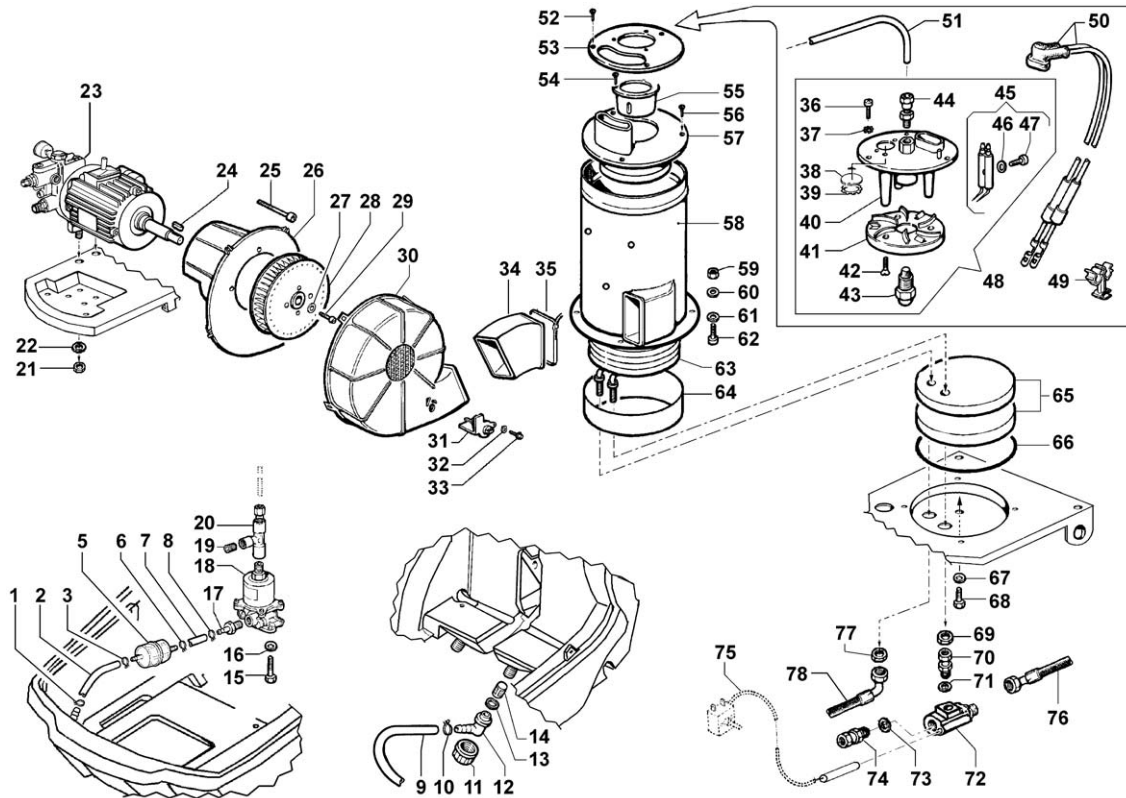

N°	Cod.	Descrizione	Description	Note	Q.ty	Model
1	1003 0003	Fascetta	Hose Clamp		1	
2	3208 0997	Tubo Gasolio	Diesel Hose	Ø6x12 L=390	1	da / from S. Number 35804252
3	1003 0003	Fascetta	Hose Clamp		1	
5	1002 0120	Filtro Gasolio	Diesel Filter		1	
6	1003 0003	Fascetta	Hose Clamp		1	
7	3208 1044	Tubo Gasolio	Diesel Hose	Ø6x12 L=170	1	da / from S. Number 35804252
8	1003 0003	Fascetta	Hose Clamp		1	
9	3208 0705	Tubo Detergente	Detergent Hose	Ø7x10 L=750	1	
10	1003 0059	Fascetta	Hose Clamp		2	
11	1223 0052	Galletto	Wing Nut	G3/4	1	
12	2803 0371	Raccordo	Coupling	90°	1	
13	1209 0104	Guarnizione	Gasket	18x24x3	1	
14	1002 0078	Filtro Aspiraz. Deterg.	Detegrent Suction Filter		1	
15	3607 0106	Vite Testa Esagonale	Hexagonal Screw	M6x10	2	
16	2807 0011	Rondella Speciale	Special Washer	Ø6,4x11x2	2	
17	2803 0408	Raccordo p.g.	Coupling	G1/4 PG Ø7	1	
18	2422 0010	Pompa Gasolio	Diesel Pump		1	
19	3200 0017	Tappo	Plug	G1/8	1	
20	2803 0486	Raccordo p.g.	Coupling	G1/8	1	
21	0604 0079	Dado	Nut	M10	2	
22	2811 0002	Rondella	Washer	Ø10,5x21x2	2	
23	7301 0335	Motopompa	Motorpump		1	150
	7301 0316	Motopompa	Motorpump		1	135
24	1602 0060	Linguetta	Key	5x3x20	1	
25	3625 0070	Vite	Screw	M5x20	4	
26	0466 0031	Convogliatore Inf.	Shroud Cover		1	
27	2807 0011	Rondella Speciale	Special Washer	6,4x11x2	1	
28	3632 0075	Ventola	Fan	Ø145x52	1	
29	3609 0090	Vite	Screw	M6x45	1	
30	0404 0033	Convogliatore Super.	Shroud Cover		1	
31	0466 0026	Farfalla Aria	Fly Valve		1	
32	2811 0006	Rondella	Washer	4,3x9	1	
33	3625 0049	Vite	Screw	3,5x9,5	1	
34	1810 0024	Manicotto Calettato	Sleeve		1	
35	1003 0076	Fascetta	Hose Clamp	4,8x450	2	
36	3625 0038	Vite	Screw	4,2x16	3	
37	2807 0013	Rondella Speciale	Special Washer	4,3x8x1,5	3	
38	3200 0074	Tappo	Plug		1	
39	3019 0035	Seeger Esterno	Outer Seeger	Ø22	1	
40	0602 0047	Disco Porta Elettrodi	Electrode Holder Disc		1