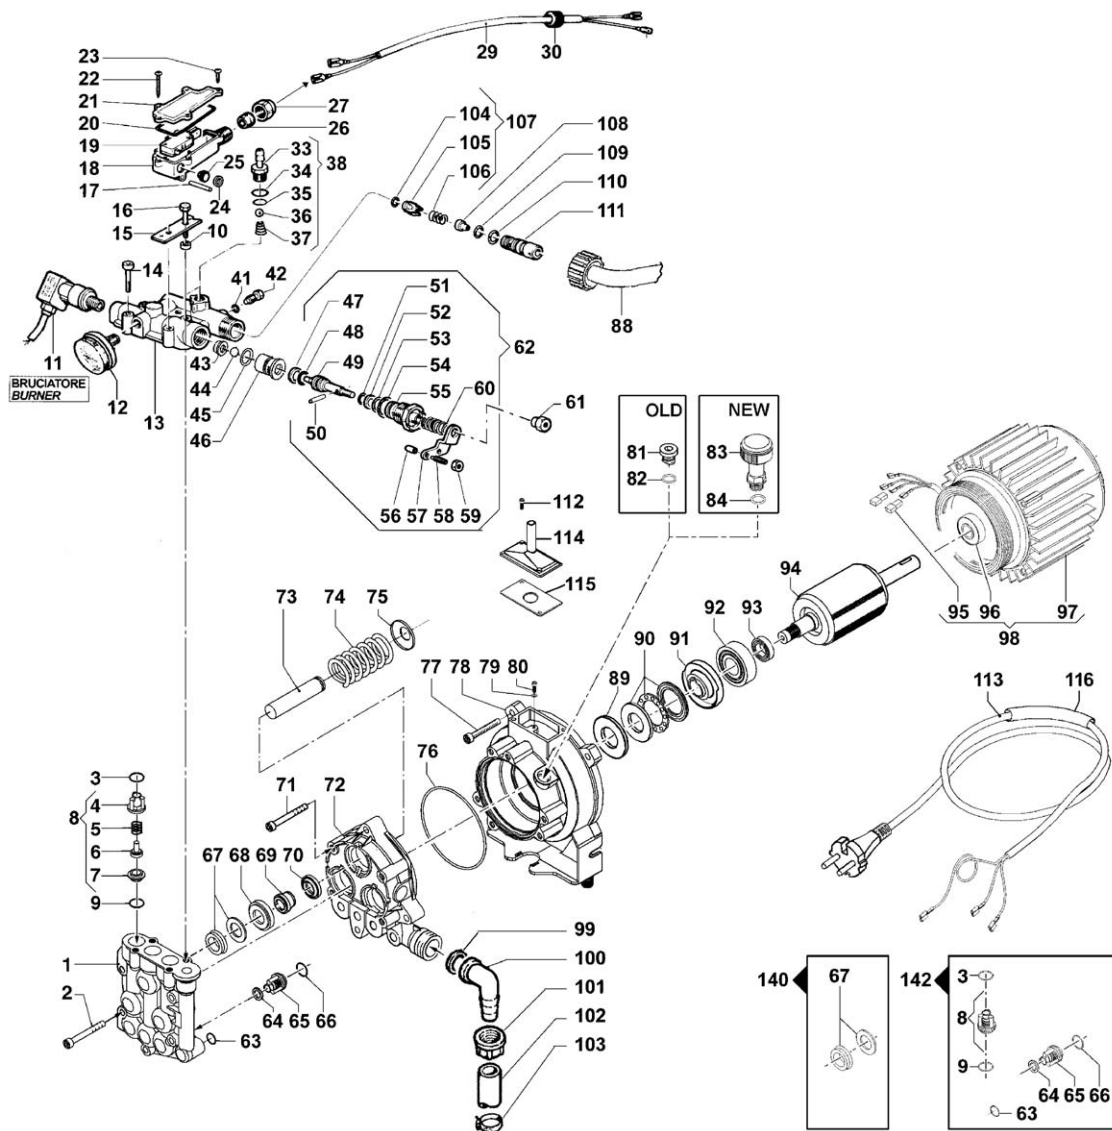

N°	Cod.	Descrizione	Description	Note	Q.ty	Model
1	3218 0114	Testata Pompa	Manifold	ottone / brass	1	
2	3609 0150	Vite	Screw	M6x35	5	
3	1210 0392	Guarnizione OR	O-Ring	2,0x16	4	
4	1205 0031	Gabbia Valv. Asp./Mand.	Suct./Del. Valve Cage		3	
5	1802 0175	Molla Valv. Asp./Mand.	Suct./Del. Valve Spring		3	
6	3604 0026	Valvola Aspir./Mand.	Suct./Del. Valve		3	
7	3009 0121	Sede Valv. Asp./Mand.	Suct./Del. Valve Seat		3	
8	1220 0039	Gruppo Valv. Asp./Mand.	Suct./Del. Valve Ass.y kit		3	
9	1210 0415	Guarnizione OR	O-Ring	1,78x12,42	3	
10	0601 0274	Distanziale	Spacer		2	
11	2421 0010	Pressostato (Rosso)	Pressure Switch (Red)	G1/8 - 25 bar	1	
12	1816 0125	Manometro	Gauge	Ø40 G1/8	1	
13	0424 0418	Corpo	Body		1	
14	3609 0148	Vite	Screw	M5x35	2	
15	2403 0081	Piastra	Plate		1	
16	3607 0103	Vite Testa Esagonale	Hexagonal Screw	M5x40	2	
17	3005 0023	Spina	Pin	3,5x29,8	1	
18	3001 0133	Scatola Elettrica T.S.	T.S. Electrical Box		1	
19	1825 0011	Interruttore Total Stop	Total Stop Switch		1	
20	1201 0136	Guarnizione	Gasket		1	
21	0402 0200	Coperchio	Cover		1	
22	3625 0047	Vite	Screw	2,9x31,7	2	
23	3625 0048	Vite	Screw	3x10	3	
24	0009 0229	Anello	Ring		1	
25	2416 0112	Protezione	Protection		1	
26	1201 0137	Guarnizione	Gasket		1	

N°	Cod.	Descrizione	Description	Note	Q.ty	Model
1	3202 0270	Tappo	Cap		1	
2	3019 0038	Seeger Esterno	Outer Seeger		1	
3	2811 0015	Rondella	Washer	Ø13x24	1	
4	3606 0014	fermo Avvolgitubo	Hose Reel Stop		1	
5	1802 0211	Molla	Spring		1	
6	0468 0002	Camma Mobile	Mobile Plate		1	
7	0468 0001	Camma Fissa	Fix Plate		1	
8	3019 0037	Seeger Esterno	Outer Seeger	Ø20	1	
9	2431 0007	Pomello	Knob		1	
10	3623 0015	Vite	Screw	5x25	4	
11	0602 0052	Disco	Disc		1	
12	2812 0080	Rondella Speciale	Special Washer	Ø20xØ30x2	1	
13	3019 0037	Seeger Esterno	Outer Seeger	Ø20	1	
14	3202 0018	Tappo	Cap	1/8"	1	