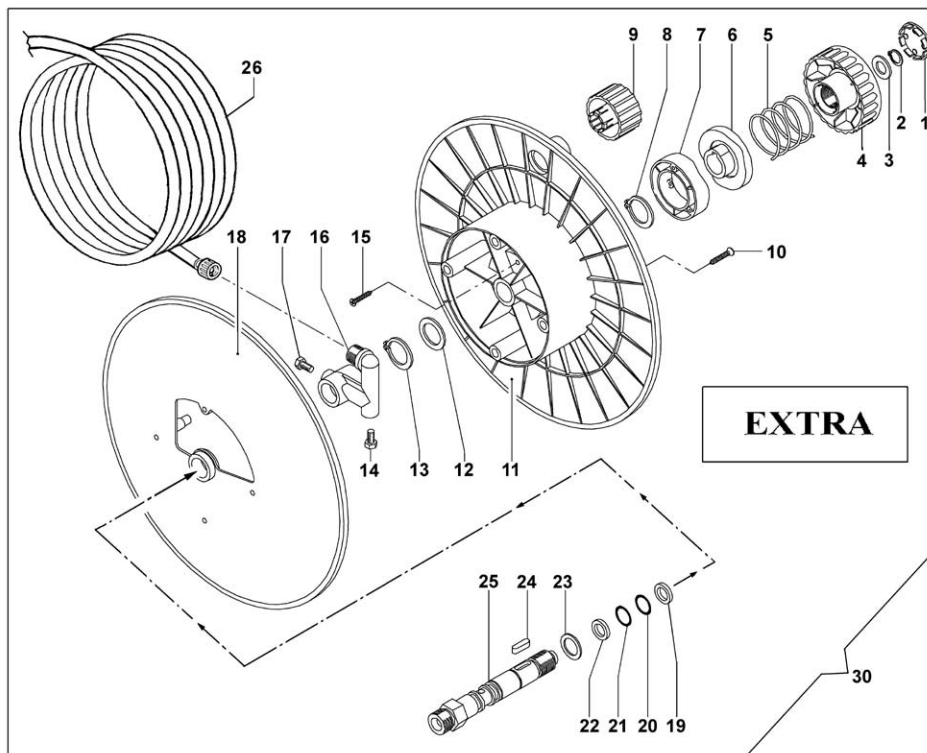

N°	Cod.	Descrizione	Description	Note	Q.ty	Model
1	3202 0270	Tappo	Cap		1	
2	3019 0038	Seeger Esterno	Outer Seeger		1	
3	2811 0015	Rondella	Washer	Ø13x24	1	
4	3606 0014	fermo Avvolgitubo	Hose Reel Stop		1	
5	1802 0211	Molla	Spring		1	
6	0468 0002	Camma Mobile	Mobile Plate		1	
7	0468 0001	Camma Fissa	Fix Plate		1	
8	3019 0037	Seeger Esterno	Outer Seeger	Ø20	1	
9	2431 0007	Pomello	Knob		1	
10	3623 0015	Vite	Screw	5x25	4	
11	0602 0052	Disco	Disc		1	
12	2812 0080	Rondella Speciale	Special Washer	Ø20xØ30x2	1	
13	3019 0037	Seeger Esterno	Outer Seeger	Ø20	1	
14	3202 0018	Tappo	Cap	1/8"	1	

N°	Cod.	Descrizione	Description	Note	Q.ty	Model
15	3623 0019	Vite	Screw	4x20	3	
16	2803 0480	Raccordo	Coupling		1	
17	3202 0018	Tappo	Cap	1/8"	1	
18	0602 0051	Disco	Disc		1	
19	0009 0165	Anello	Ring		1	
20	1210 0232	Guarnizione OR	O-Ring	Ø2,62x15,08	1	
21	1210 0232	Guarnizione OR	O-Ring	Ø2,62x15,08	1	
22	0009 0165	Anello	Ring		1	
23	2812 0080	Rondella Speciale	Special Washer	Ø20xØ30x2	1	
24	1602 0059	Linguetta	Key	6x6x18	1	
25	2408 0151	Raccordo Speciale	Special Coupling	G1/2	1	
26	3208 0996	Tubo Gomma Mandata	H.P. Hose	R1 - 1/4" L=10mt	1	
30	7002 0255	Avvolgitubo Completo di Tubo Gomma	Complete Hose Reel with H.P.Hose	R1 - 1/4" L=10mt	1