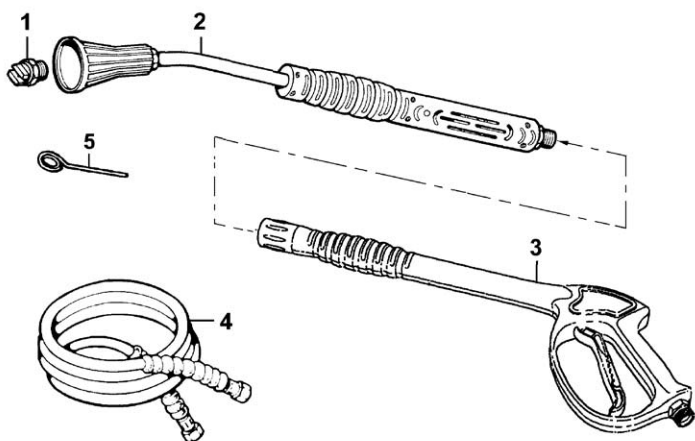

N°	Cod.	Descrizione	Description	Note	Q.ty	Model
1	3400 0400	Ugello Acqua	Water Nozzle	15 03 1/4" Meg (Blister COMET)	1	150 STD Version
	3400 0402	Ugello Acqua	Water Nozzle	15 035 1/4" Meg (Blister COMET)	1	150 UK Version
	3400 0397	Ugello Acqua	Water Nozzle	15 04 1/4" Meg (Blister COMET)	1	135 STD Version
	3400 0392	Ugello Acqua	Water Nozzle	15 045 1/4" Meg (Blister COMET)	1	135 UK Version
2	3301 0787	Lancia	Lance	(Blister COMET)	1	
3	2410 0096	Pistola	Spray Gun	(Blister COMET)	1	
4	3208 1015	Tubo Gomma Mandata	H.P. Hose	R1 1/4" L=8mt (Blister COMET)	1	solo / only CLASSIC
	3208 1016	Tubo Gomma Mandata	H.P. Hose	R1 1/4" L=10mt (Blister COMET)	1	solo / only EXTRA
5	0455 0013	Spilla Pulizia Ugello	Nozzle Cleaning Pin		1