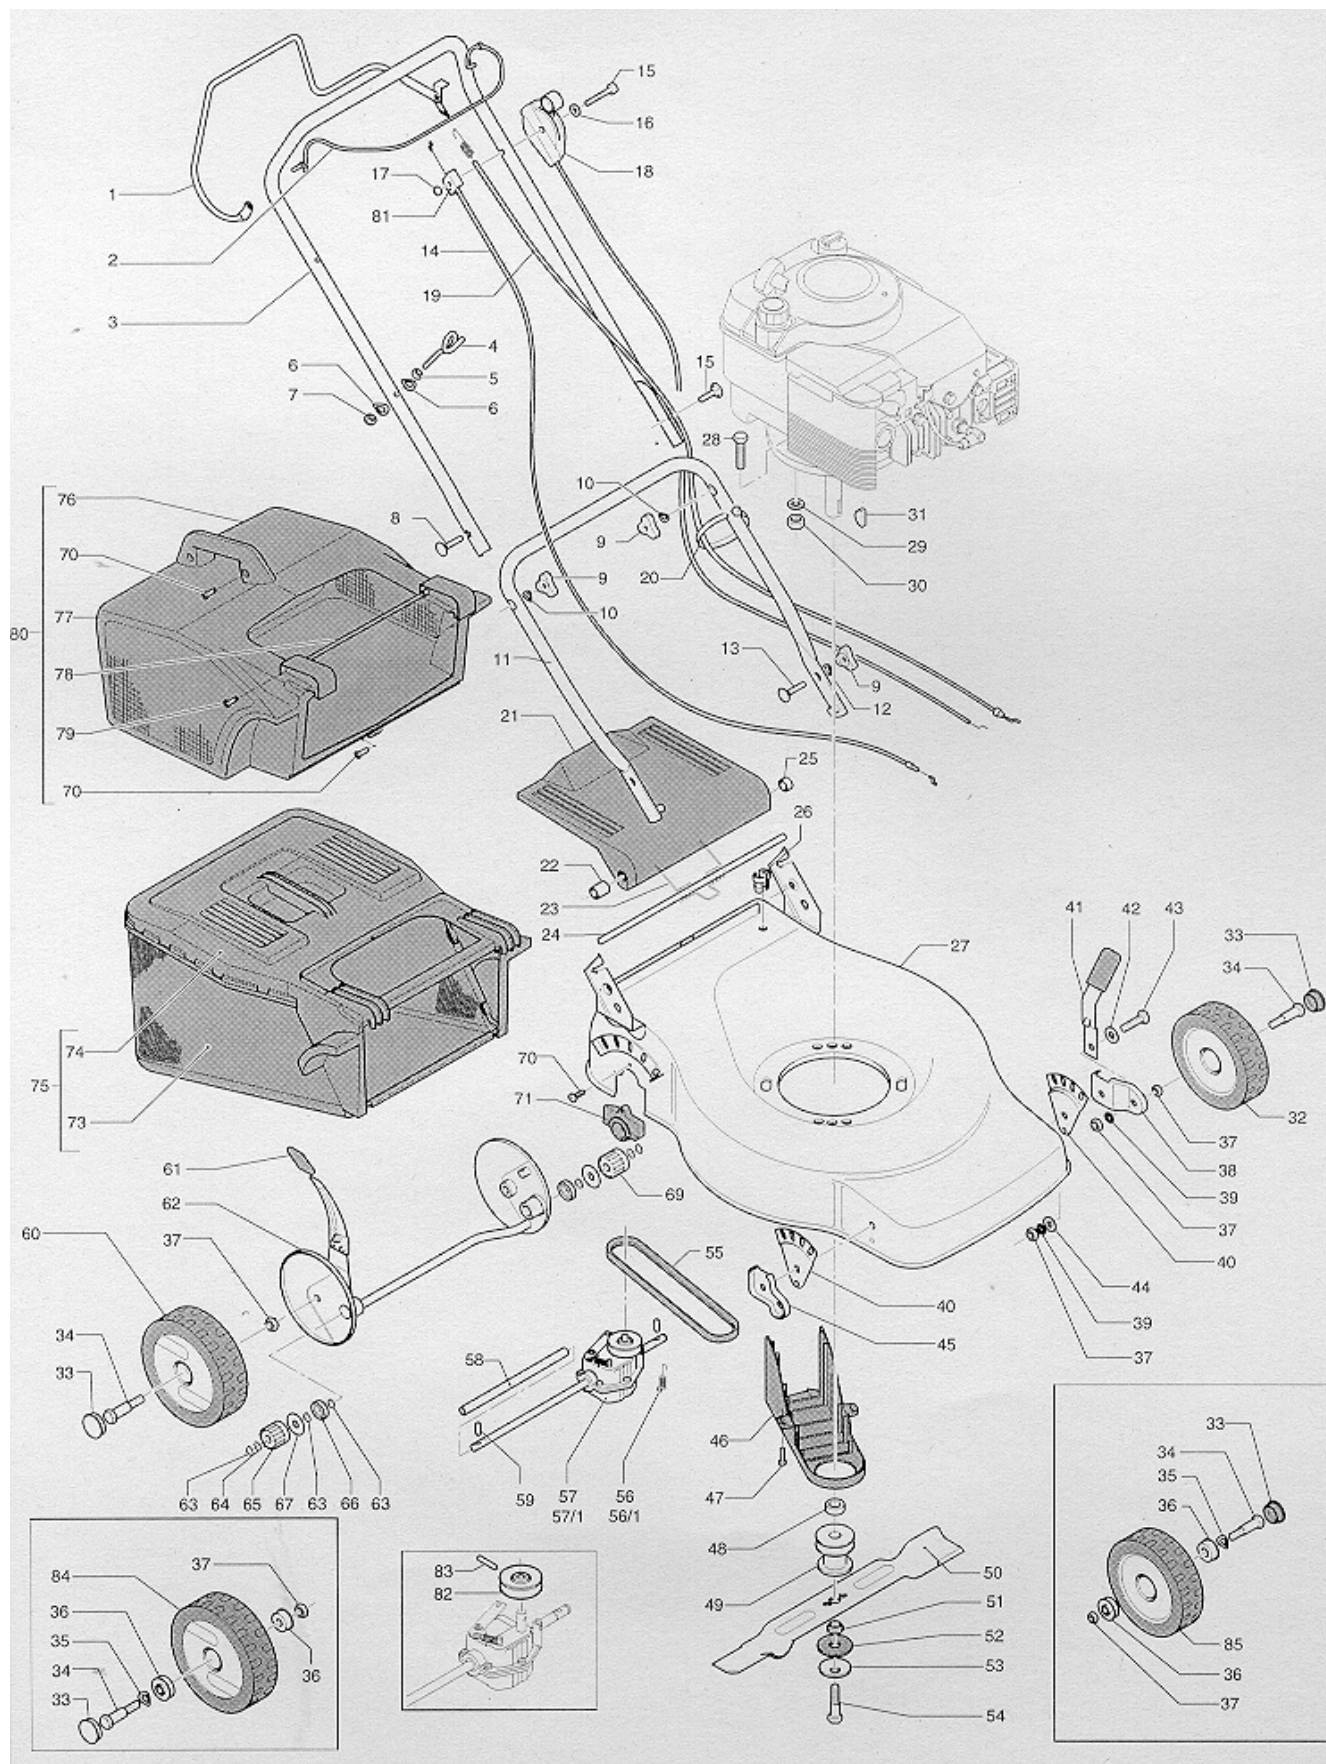

<b>ER-653 SP</b>	<b>CORTACESPED CAMPEON</b>		<b>LAMINA 1</b>
<b>N.FIGURA</b>	<b>N.PLANO</b>	<b>DENOMINACION</b>	<b>PIEZAS</b>
1	20000	Palanca embrague	1
2	20001	Mando	1
3	30369	Manillar inferior	1
4	18375	Soporte cable	1
5	20006	Tuerca	2
6	20007	Arandela	1
7	18336	Tuerca	2
8	18295	Tornillo	4
9	20010	Tuerca	2
10	18298	Arandela	1
11	20012	Manillar inferior	2
12	11115	Arandela	2
13	18300	Tornillo	1
14	20600	Cable 1420/141,5 mm Tecnamotor	1
14	20109	Cable 1097/148 mm B&S XM50 - XTE60	1
14	30340	Cable 1130/152 mm HONDA GCV160	1
15	30363	Tornillo	1
16	18344	Arandela	1
17	30372	Tuerca	1
18	30374	Palanca acelerador 1430/48 mm B&S Quattro, XM50 y XTE60	1
18	30375	Palanca acelerador 1150/48 mm HONDA y TECNAMOTOR	1
19	30376	Cable del embrague	1
20	20026	Abrazadera	2
21	20568	Deflector	1
22	20055	Distanciador	1
23	30342	Muelle	1
24	20059	Tirante	1
25	20057	Distanciador	1
26	20064	Fija cable	1
27	30377	Chasis	1
28	18296	Tornillo	2
	20086	Tornillo	1
28	18296	Tornillo	3
28	30379	Tornillo	3
28	18296	Tornillo	3
28	20113	Tornillo	3
29	18303	Arandela	6
30	18302	Tuerca	3
31	18304	Chaveta	1
32	30353	Rueda	2
33	30368	Tapón	4
34	18323	Tornillo	4
35	20032	Arandela	4
36	20028	Cojinete	8
37	18316	Tuerca	8
38	18309	Soporte	1
39	18317	Arandela	4
40	20093	Soporte	2