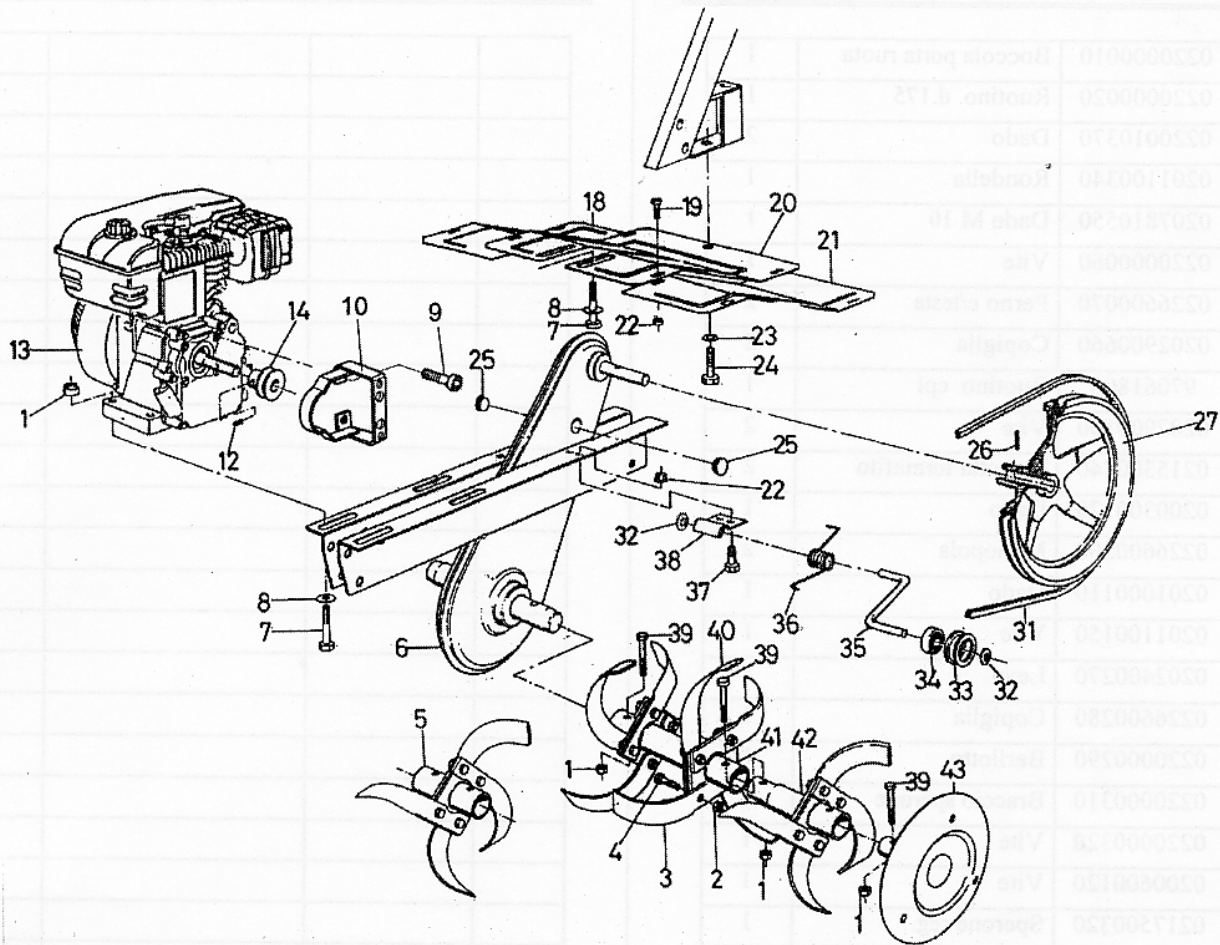

**FOX-165**

GRUPPO STEGOLA, SPERONE, RUOTINO E COFANO

# TAV. N.295/4 GRUPPO TRASMISSIONE FOX 165

POS.	CODICE	DESCRIZIONE	Q.TA'
------	--------	-------------	-------

1	0200600580	Dado	10
2	0200100060	Dado	24
3	0219900390	Lama sx.	8
4	0200100160	Vite	24
5	0219800010	Mozzo porta lame	2
6	0226540020	Telaio imb. Vers.2000	1
7	0200900290	Vite	4
8	0200300170	Rondella	4
9	0226300100	Vite	2
10	0219800091	Supporto cofano	1
12	0220700690	Grano	1
13	36100150	Motore GX160	1
14	0219800080	Puleggia	1
18	0219800131	Prolunga dx	1
19	0200900350	Vite	6
20	0219800157	Cofano fresa	1
21	0219800161	Prolunga sx	1
22	0225500130	Dado c/rondella	8
23	0201100340	Rondella	1

POS.	CODICE	DESCRIZIONE	Q.TA'
------	--------	-------------	-------

24	0200600120	Vite	1
25	0227900780	Tappo	2
26	0219800071	Spina elastica	1
27	0219800191	Puleggia doppia	1
31	0219800231	Cinghia	1
32	0229500320	Anello	2
33	0219800270	Puleggia tendicinghia	1
34	0219800260	Cuscinetto	1
35	0229500350	Tendicinghia	1
36	0229500360	Molla	1
37	0200100710	Vite	2
38	0229500380	Piastrina	1
39	0200400130	Vite	6
40	0219900370	Lama dx	8
41	0219800311	Mozzo porta lame	2
42	0219800320	Mozzo p.lame esterno	2
43	0219800330	Disco laterale	2