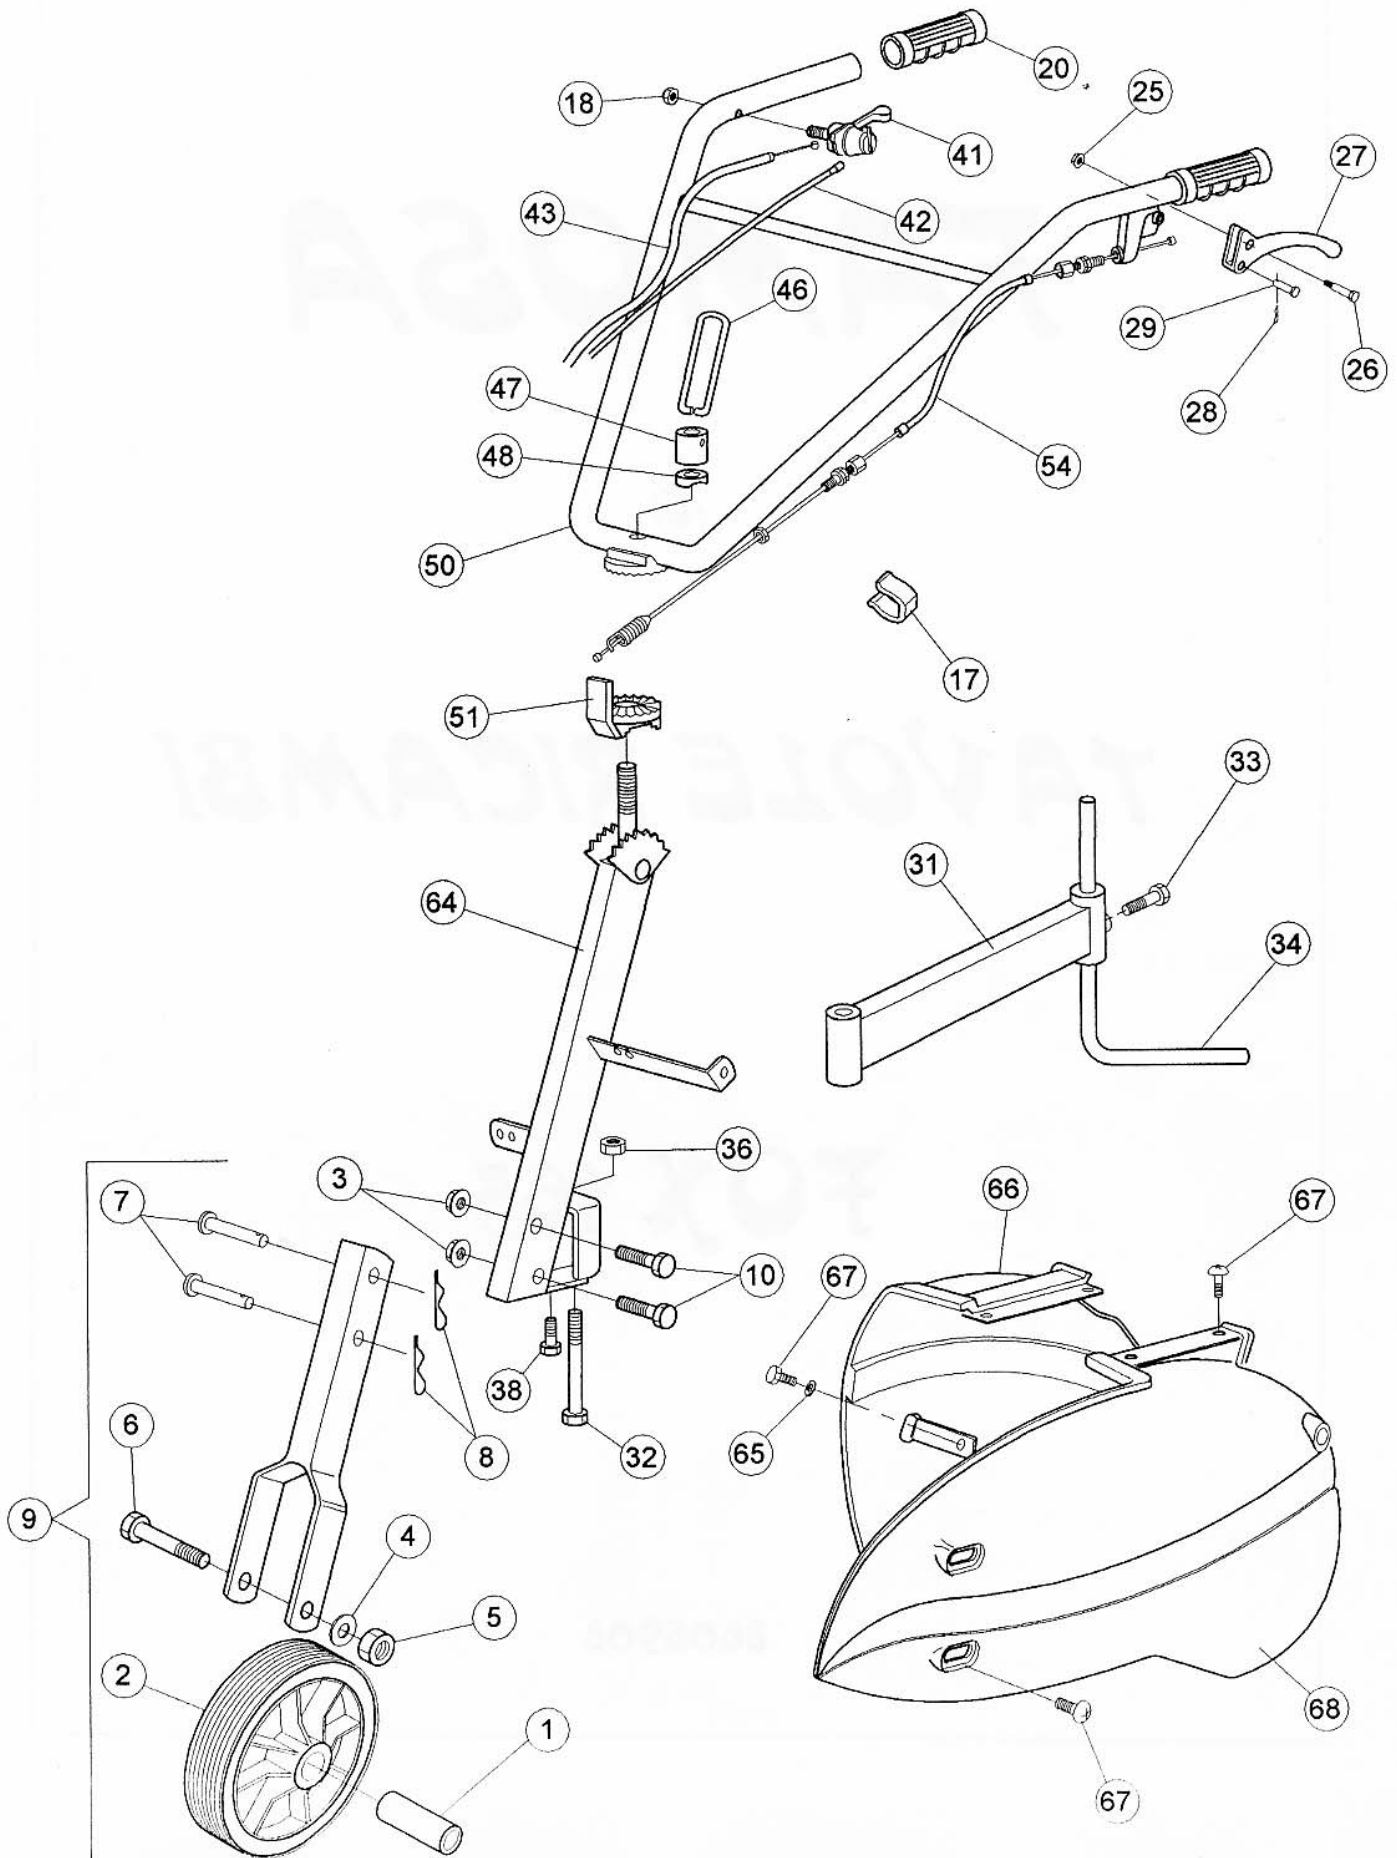

**FOX-165**

GRUPPO STEGOLA, SPERONE, RUOTINO E COFANO

# TAV. N.295/4 GRUPPO TRASMISSIONE FOX 165

POS.	CODICE	DESCRIZIONE	Q.TA'
------	--------	-------------	-------

1	0200600580	Dado	10
2	0200100060	Dado	24
3	0219900390	Lama sx.	8
4	0200100160	Vite	24
5	0219800010	Mozzo porta lame	2
6	0226540020	Telaio imb. Vers.2000	1
7	0200900290	Vite	4
8	0200300170	Rondella	4
9	0226300100	Vite	2
10	0219800091	Supporto cofano	1
12	0220700690	Grano	1
13	36100150	Motore GX160	1
14	0219800080	Puleggia	1
18	0219800131	Prolunga dx	1
19	0200900350	Vite	6
20	0219800157	Cofano fresa	1
21	0219800161	Prolunga sx	1
22	0225500130	Dado c/rondella	8
23	0201100340	Rondella	1

POS.	CODICE	DESCRIZIONE	Q.TA'
------	--------	-------------	-------

24	0200600120	Vite	1
25	0227900780	Tappo	2
26	0219800071	Spina elastica	1
27	0219800191	Puleggia doppia	1
31	0219800231	Cinghia	1
32	0229500320	Anello	2
33	0219800270	Puleggia tendicinghia	1
34	0219800260	Cuscinetto	1
35	0229500350	Tendicinghia	1
36	0229500360	Molla	1
37	0200100710	Vite	2
38	0229500380	Piastrina	1
39	0200400130	Vite	6
40	0219900370	Lama dx	8
41	0219800311	Mozzo porta lame	2
42	0219800320	Mozzo p.lame esterno	2
43	0219800330	Disco laterale	2