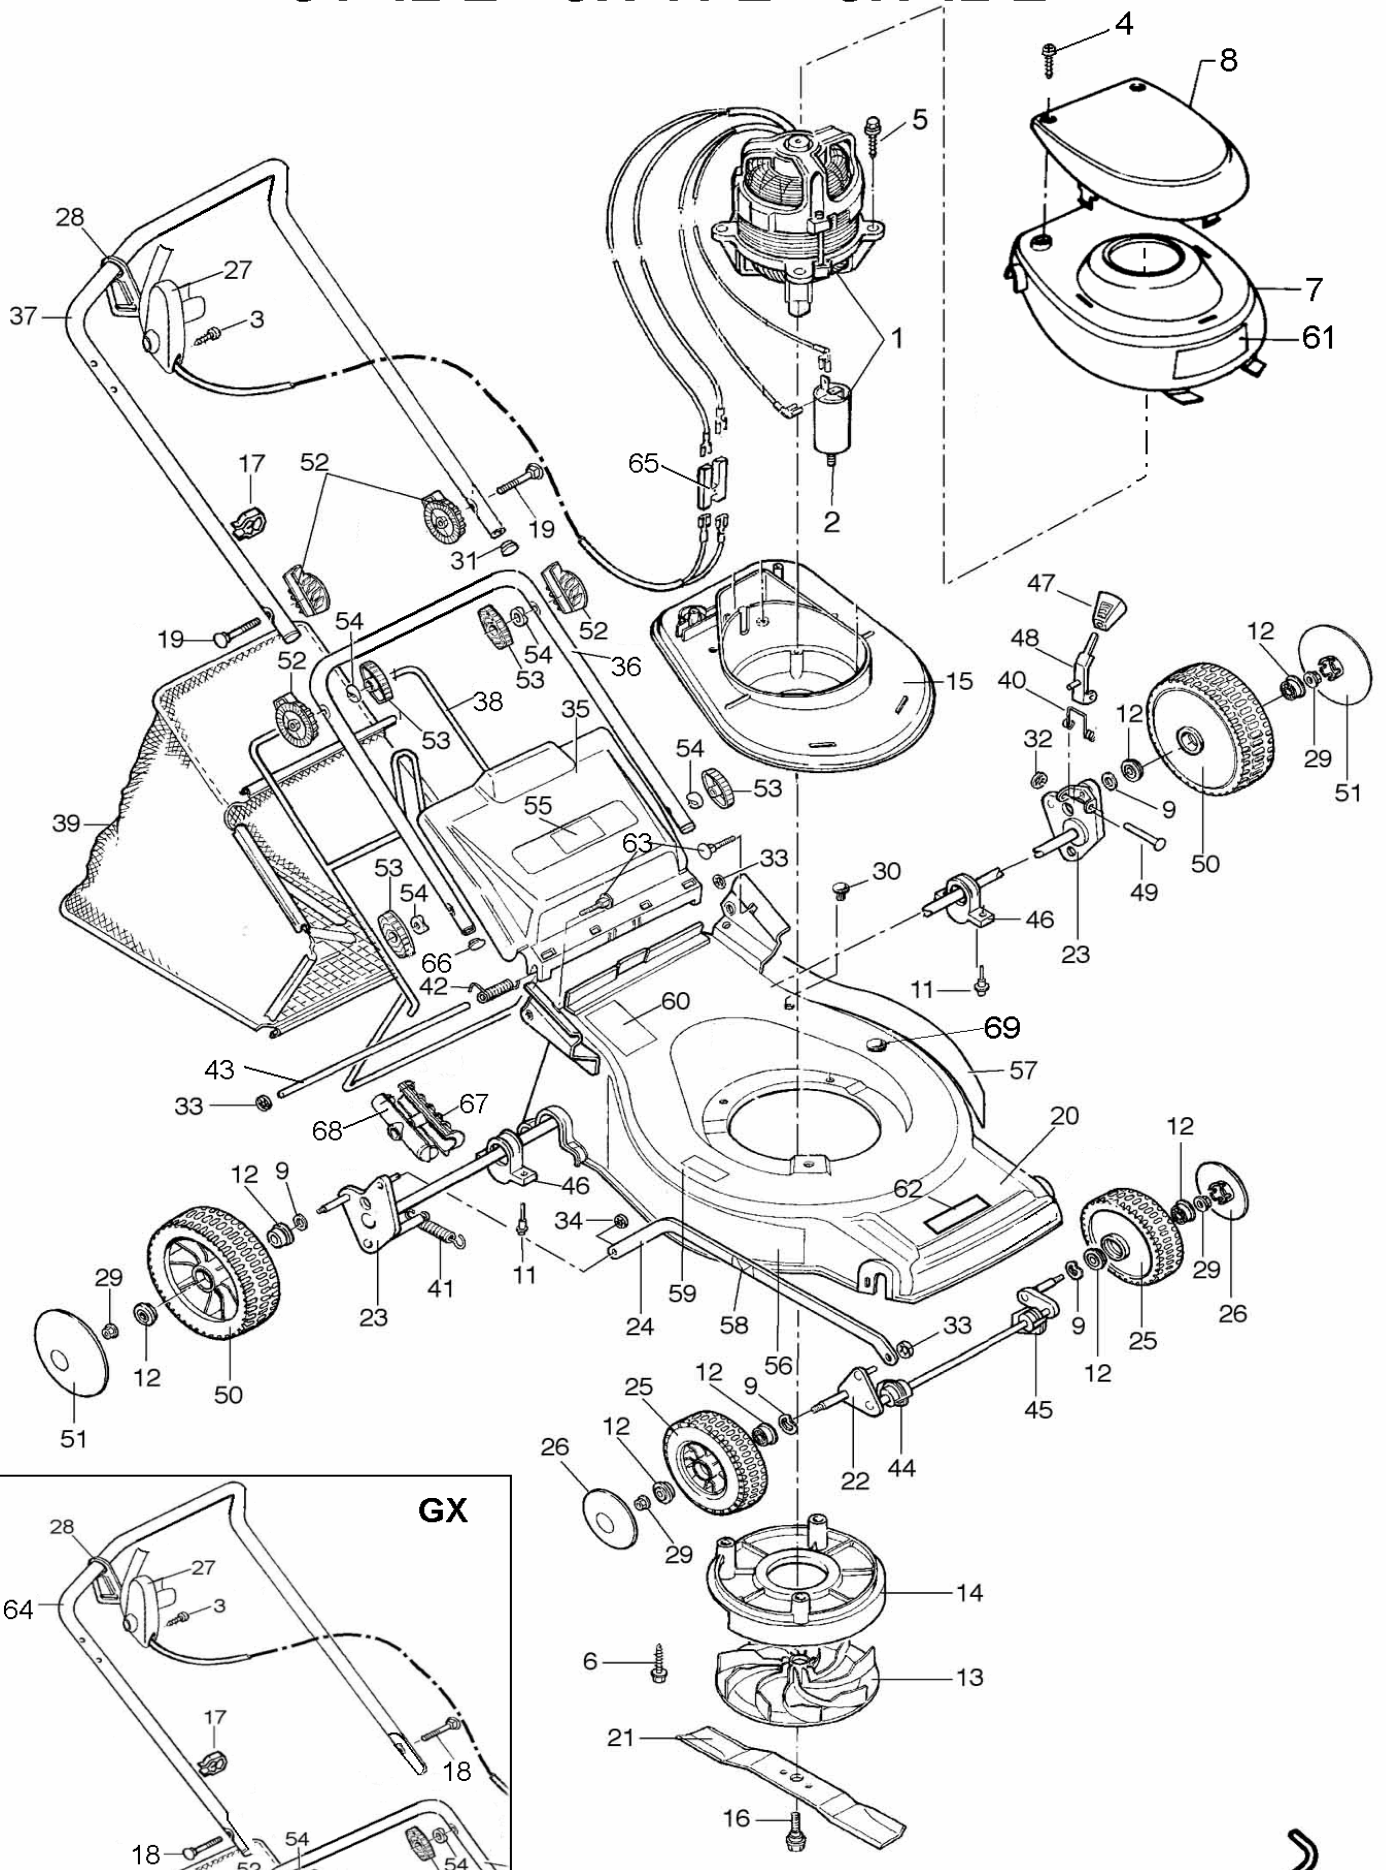

GT 42 E - GX 41 E - GX 42 E

MA.RI.NA.

GT 42 E - GX 41 E - GX 42 E

(New >= 1996)

POS.	CODICE	I	F	D	GB	E	GT 42	GX 41	GX 42
1	CP017130F	MOTORE EL. 1300 W	MOTEUR	MOTOR	ENGINE	MOTOR	1	1	1
2	CP019816	CONDENSATORE 16 M	CONDENSATEUR	KONDENSATOR	CONDENSER	CONDENSADOR	1	1	1
3	CP023925	VITE AUTOF.	VIS	SCHRAUBE	SCREW	TORNILLO	2	2	2
4	CP025030	VITE AUTOF.	VIS	SCHRAUBE	SCREW	TORNILLO	2	2	2
5	CP026030	VITE AUTOF.	VIS	SCHRAUBE	SCREW	TORNILLO	4	4	4
6	CP026322	VITE AUTOF.	VIS	SCHRAUBE	SCREW	TORNILLO	7	7	7
7	CP032102	CUPOLINA INF. BIANCO	CALOTTE	VERKLEIDUNG	COVER	CARCASA	1	1	1
8	CP032103	CUPOLINA SUP. VERDE	CALOTTE	VERKLEIDUNG	COVER	CARCASA	1		
8	CP032103.02	CUPOLINA SUP. ROSSO	CALOTTE	VERKLEIDUNG	COVER	CARCASA RAL 3000		1	1
9	CP032813	RONDELLA	RONDELLE	SCHEIBE	WASHER	ARANDELA	4	4	4
11	CP034615	RIVETTO	RIVET	NIET	RIVET	CLAVO	4	4	4
12	CP038227	CUSCINETTO 12X27	ROULEMENT	KUGELLAGER	BALL BEARING	COJINETE	8	8	8
13	CP040158	VENTOLA	VENTILATEUR	LAUFRAD	FAN	VENTILADOR	1	1	1
14	CP040174	CONVOGLIATORE	CALOTTE	LAUFRADGEHÄUSE	FAN BOX	CARCASA	1	1	1
15	CP040175	BASE MOTORE	PORTE MOTEUR	MOTORGEHÄUSE	MOTOR BOX	BASE MOTOR	1	1	1
16	CP040209	VITE LAMA	VIS	SCHRAUBE	SCREW	TORNILLO	1	1	1
17	CP050222	FERMACAVO	ATTACHE CABLE	KABELBESCHWERER	CLIP	FIJADOR CABLE	1	1	1
18	CP040850	VITE TTQST	VIS	SCHRAUBE	SCREW	TORNILLO		2	2
19	CP040875	VITE TTQST	VIS	SCHRAUBE	SCREW	TORNILLO	2		
20	CP041001.02	CHASSIS ROSSO	CARTER	GEHÄUSE	DECK	CHASIS		1	
20	CP042001	CHASSIS	CARTER	GEHÄUSE	DECK	CHASIS	1		
20	CP042001.02	CHASSIS ROSSO	CARTER	GEHÄUSE	DECK	CHASIS			1
21	CP042010	LAMA	LAME	MESSER	BLADE	CUCHILLA	1	1	1
22	CP042048	ASSALE ANT	AXE AVANT	VORDERACHSE	FRONT AXLE	EJE ANTERIOR	1	1	1
23	CP042053	ASSALE POS	AXE ARRIERE	HINTERACHSE	REAR AXLE	EJE POSTERIOR	1	1	1
24	CP042063	TIRANTE ASSALE	BARRE	GESTÄNGE	LINK ROD	TIRANTE EJE	1	1	1
25	CP042106	RUOTA 150	ROUE	RAD	WHEEL	RUEDA		2	2
25	CP042108	RUOTA 150	ROUE	RAD	WHEEL	RUEDA	2		
26	CP042127	COPRIRUOTA 150	CACHE MOYEU	RADDECKUNG	HUB CAP	TAPA RUEDA	2 (da/from04/2004)		
26	CP042128	COPRIRUOTA 150	CACHE MOYEU	RADDECKUNG	HUB CAP	TAPA RUEDA	2 (fino a / till 04/2004)		
27	CP042185	INTERRUPTORE D-I-A	INTERRUPTEUR	SCHALTER D-I-F-A-B-I	SWITCH	INTERRUPTOR	1	1	1
28	CP042222	SUPPORTO CAVO	PORTE CABLE	KABELHALTER	CABLE SUPPORT	FIJADOR CABLE	1	1	1
29	CP042808	DADO	ÉCROU	MUTTER	KNOB	ESPARRAGO	4	4	4
30	CP045713	TAPPO	COUVERCLE	KAPPE	CAP	TAPA	1	1	1
31	CP045720	TAPPO	COUVERCLE	KAPPE	CAP	TAPA	2	2	2
32	CP046606	RITEGNO	CLIP	RÜCKHALT	RETAINER	ANILLO CLIP	1	1	1
33	CP046607	RITEGNO	CLIP	RÜCKHALT	RETAINER	ANILLO CLIP	3	3	3
34	CP046608	RITEGNO	CLIP	RÜCKHALT	RETAINER	ANILLO CLIP	1	1	1
35	CP047018	PARASASSI	DEFLECTEUR	DEFLEKTOR	REAR DOOR	DEFLECTÖR	1	1	1
36	CP047032	MANICO INF.	GUIDON	STIEL	HANDLE	MANILLAR	1	1	1
37	CP047038	MANICO SUP.	GUIDON	STIEL	HANDLE	MANILLAR	1		
38	CP047078	TELAIO CESTO	ATTELAGE	GRASFANGRAHMEN	FRAME	ARMAZON SACO	1	1	1
39	CP047083	TELA CESTO BIANCA	SAC RAMASSEUR	GRASFANGSACK	GRASS BAG	SACO TELA	1		
39	CP047083.05	TELA CESTO NERA	SAC RAMASSEUR	GRASFANGSACK	GRASS BAG	SACO TELA		1	1
40	CP047191	MOLLA	RESSORT	FEDER	SPRING	MUELLE	1	1	1
41	CP047192	MOLLA	RESSORT	FEDER	SPRING	MUELLE	1	1	1
42	CP050192	MOLLA PARASASSI	RESSORT	FEDER	SPRING	MUELLE	1	1	1
43	CP047203	ASTINA	AXE PIVOT	STANGE	HINGE PIN	EJE DEFLECTÖR	1	1	1
44	CP047212	SUPPORTO ASSALE	SUPPORT	ACHSELAGER	SUPPORT	SOPORTE	1	1	1
45	CP047213	SUPPORTO ASSALE	SUPPORT	ACHSELAGER	SUPPORT	SOPORTE	1	1	1
46	CP047214	SUPPORTO ASSALE	SUPPORT	ACHSELAGER	SUPPORT	SOPORTE	2	2	2
47	CP047236	CAPPUCCIO	CACHE MOYEU	KAPPE	HOOD	POMO	1	1	1
48	CP047255	LEVA ALZO	LEVIER	STANGE	LEVER	LEVA ALTURAS	1	1	1
49	CP047267	PERNO	GOUJON	ZAPPEN	PIN	PERNO	1	1	1
50	CP050106	RUOTA 180	ROUE	RAD	WHEEL	RUEDA		2	2
50	CP050108	RUOTA 180	ROUE	RAD	WHEEL	RUEDA	2		
51	CP050127	COPRIRUOTA 180	CACHE MOYEU	RADDECKUNG	HUB CAP	TAPA RUEDA	2 (da/from04/2004)		
51	CP050128	COPRIRUOTA 180	CACHE MOYEU	RADDECKUNG	HUB CAP	TAPA RUEDA	2 (fino a / till 04/2004)		
52	CP050212	REGOLATORE MANIC	REGLAGE DE GUIDON	STIELREGULATOR	HANDLE REGULATOR	REGULADOR MANILLA	4		
53	CP050228	POMOLO MANICO	ÉCROU	GRIFF	KNOB HANDLE	POMO MANILLAR	4	4	4
54	CP050230	RONDELLA	RONDELLE	SCHEIBE	WASHER	ARANDELA	4	4	4
55	CP053714	DECALCO	DECALQUE	ETIKETTE	DECAL	CARTEL	1	1	1
56	CP053724	DECALCO	DECALQUE	ETIKETTE	DECAL	CARTEL	1	1	1
57	CP053725	DECALCO	DECALQUE	ETIKETTE	DECAL	CARTEL	1	1	1
58	CP053802	DECALCO	DECALQUE	ETIKETTE	DECAL	CARTEL	1	1	1
59	CP053806	DECALCO	DECALQUE	ETIKETTE	DECAL	CARTEL	1	1	1
60	CP053813	DECALCO	DECALQUE	ETIKETTE	DECAL	CARTEL	1	1	1
61	CP053890	DECALCO	DECALQUE	ETIKETTE	DECAL	CARTEL	1	1	1
62	CP053860	DECALCO GREENTEA	DECALQUE	ETIKETTE	DECAL	CARTEL	1		
62	CP053861	DECALCO GALAXY	DECALQUE	ETIKETTE	DECAL	CARTEL		1	1
63	CP040860	VITE TTQST	VIS	SCHRAUBE	SCREW	TORNILLO	2	2	2
64	CP042038	MANICO SUP.	GUIDON	STIEL	HANDLE	MANILLAR		1	1
65	CP019910	MORSETTO	ATTACHE CABLE	KABELBESCHWERER	CLIP	FIJADOR CABLE	1	1	1
66	CP045722	TAPPO	COUVERCLE	KAPPE	CAP	TAPA	2	2	2
67	CP042212M	ISOLATORE 1/2 MASCO	DEMI ISOLATEUR	HALF ISOLATOR	HALF INSULATOR	MITAD AISLADOR	2	2	2
68	CP042212F	ISOLATORE 1/2 FEMMINO	DEMI ISOLATEUR	HALF ISOLATOR	HALF INSULATOR	MITAD AISLADOR	2	2	2
69	CP045721	TAPPO	COUVERCLE	KAPPE	CAP	TAPA	1	1	1