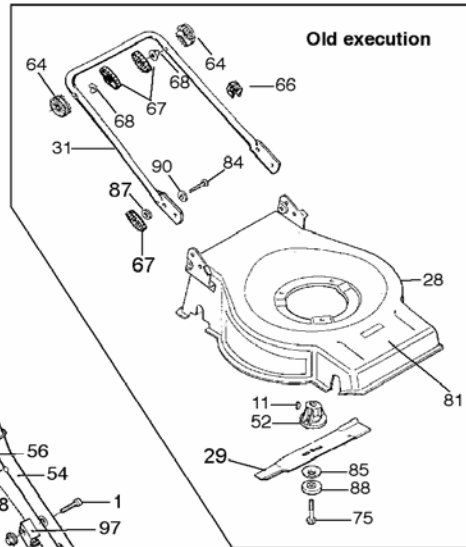

GT 47 S - GX 46 S - GX 47 S - AK 47 S - SP 47 S

RICAMBI ORIGINALI

POS.	CODICE	I	F	D	GB	E	GT 47	GX 46	GX 47	AK 47	SP 47	
1	CP060640	VITE TC	VIS	SCHRAUBE	SCREW	TORNILLO	2	2	2	2	2	
2	CP030825	VITE TE	VIS	SCHRAUBE	SCREW	TORNILLO	1	1	1	1	1	
3	CP030845	VITE TE	VIS	SCHRAUBE	SCREW	TORNILLO	3	3	3	3	3	
4	CP032813	RONDELLA	RONDELLE	SCHEIBE	WASHER	ARANDELA	2	2	2	2	2	
4	CP032913	RONDELLA	RONDELLE	SCHEIBE	WASHER	ARANDELA	4 X RUOTE CP047118.98 - CP053128.98					
5	CP032908	RONDELLA	RONDELLE	SCHEIBE	WASHER	ARANDELA	5	5	5	5	5	
6	CP032913	RONDELLA	RONDELLE	SCHEIBE	WASHER	ARANDELA	2	2	2	2	2	
7	CP034615	RIVETTO	RIVET	NIET	RIVET	CLAVO	4	4	4	4	4	
8	CP044906	DADO	ÉCROU	MUTTER	KNOB	ESPARRAGO	1	1	1	1	1	
9	CP035905	RASAMENTO	RONDELLE	SCHEIBE	WASHER	ARANDELA	2	2	2	2	2	
10	CP037305	CHIAVETTA	CLAVETTE	SCHLÜSSELCHEN	WOODRUFF KEY	CHAVETA	2	2	2	2	2	
11	CP037406	CHIAVETTA	CLAVETTE	SCHLÜSSELCHEN	WOODRUFF KEY	CHAVETA	1 (fino a / till 03/1999)					
12	CP038226	CUSCINETTO 12X26	ROULEMENT	KUGELLAGER	BALL BEARING	COJINETE	4	4	4	4	4	
12	CP038228	CUSCINETTO	ROULEMENT	KUGELLAGER	BALL BEARING	COJINETE	2 X RUOTE - CP053128.98					
13	CP040226	BOCCOLA	BOUCLE	BÜCHSE	BUSH	COJINETE					4	
13	CP038227	CUSCINETTO 12X27	ROULEMENT	KUGELLAGER	BALL BEARING	COJINETE	4	4	4	4	4	
13	CP038228	CUSCINETTO	ROULEMENT	KUGELLAGER	BALL BEARING	COJINETE	2 X RUOTE CP047118.98					
14	CP038228	CUSCINETTO	ROULEMENT	KUGELLAGER	BALL BEARING	COJINETE	2	2	2	2	2	
15	CP040630	VITE TTQST	VIS	SCHRAUBE	SCREW	TORNILLO	1	1	1	1	1	
16	CP040850	VITE TTQST	VIS	SCHRAUBE	SCREW	TORNILLO	2	4	4	4	4	
17	CP040875	VITE TTQST	VIS	SCHRAUBE	SCREW	TORNILLO	2					
18	CP042806	DADO	ÉCROU	MUTTER	KNOB	ESPARRAGO	3	3	3	3	3	
19	CP042808	DADO	ÉCROU	MUTTER	KNOB	ESPARRAGO	8	8	8	8	8	
20	CP044708	DADO	ÉCROU	MUTTER	KNOB	ESPARRAGO	3	3	3	3	3	
21	CP045530	SPINA	GOUPILLE	DORN	PIN	PASADOR	1	1	1	1	1	
22	CP045722	TAPPO	COUVERCLE	KAPPE	CAP	TAPA	4	2	2	2	2	
23	CP045810	GRANO	VIS	SCHRAUBE	SCREW	TORNILLO	1 (fino a / till 03/1999)					
25	CP046606	RITEGNO	CLIP	RÜCKHALT	RETAINER	ANILLO CLIP	1	1	1	1	1	
26	CP046607	RITEGNO	CLIP	RÜCKHALT	RETAINER	ANILLO CLIP	3	3	3	3	3	
27	CP046812	SEEGER	SEEGER	RÜCKHALT	RETAINER	ANILLO CLIP	4	4	4	4	4	
28	CP046001.02	CHASSIS ROSSO	CARTER	GEHÄUSE	DECK	CHASIS		1				
28	CP047001	CHASSIS VERDE	CARTER	GEHÄUSE	DECK	CHASIS	1					
28	CP047001.02	CHASSIS ROSSO	CARTER	GEHÄUSE	DECK	CHASIS			1			
28	CP047001.03	CHASSIS ARGENTO	CARTER	GEHÄUSE	DECK	CHASIS				1		
28	CP047001.12	CHASSIS	CARTER	GEHÄUSE	DECK	CHASIS					1	
29	CP047013	LAMA	LAME	MESSER	BLADE	CUCHILLA	1	1	1	1	1	
30	CP047018	PARASASSI	DEFLECTEUR	DEFLEKTOR	REAR DOOR	DEFLECTOR	1	1	1	1	1	
31	CP047033	MANICO INF.	GUIDON	STIEL	HANDLE	MANILLAR	1	1	1	1	1	
32	CP047048	ASSALE ANT	AXE AVANT	VORDERACHSE	FRONT AXLE	EJE ANTERIOR	1	1	1	1	1	
33	CP047058	ASSALE POS	AXE ARRIERE	HINTERACHSE	REAR AXLE	EJE POSTERIOR	1	1	1	1	1	
34	CP047063	TIRANTE ASSALE	BARRE	GESTÄNGE	LINK ROD	TIRANTE EJE	1	1	1	1	1	
35	CP047078	TELAIO CESTO	ATTELAGE	GRASFANGRAHMEN	FRAME	ARMAZON SACO	1	1	1	1	1	
36	CP047083	TELA CESTO BIANCA	SAC RAMASSEUR	GRASFANGSACK	GRASS BAG	SACO TELA	1			1		
36	CP047083.05	TELA CESTO NERA	SAC RAMASSEUR	GRASFANGSACK	GRASS BAG	SACO TELA		1	1		1	
37	CP047088	RIDUTTORE TR 47	REDUCTEUR	UNTERSETZUNGGE	GEAR BOX ASSY	TRANSMISION	1	1	1	1	1	
38	CP047096	COPRICINGHIA	COUVERCLE COURR	RIEMENSCHUTZ	BELT COVER	TAPA	1	1	1	1	1	
39	?-TAB-FR	CAVO FRENO	CABLE FREIN	KABEL	CABLE	CABLE	1	1	1	1	1	
40	CP047191	MOLLA	RESSORT	FEDER	SPRING	MUELLE	1	1	1	1	1	
41	CP047192	MOLLA	RESSORT	FEDER	SPRING	MUELLE	1	1	1	1	1	
42	CP050192	MOLLA PARASASSI	RESSORT	FEDER	SPRING	MUELLE	1	1	1	1	1	
43	CP047203	ASTINA	AXE PIVOT	STANGE	HINGE PIN	EJE DEFLECTOR	1	1	1	1	1	
44	CP047212	SUPPORTO ASSALE	SUPPORT	ACHSELAGER	SUPPORT	SOPORTE	1	1	1	1	1	
45	CP047213	SUPPORTO ASSALE	SUPPORT	ACHSELAGER	SUPPORT	SOPORTE	1	1	1	1	1	
46	CP047215	SUPPORTO ASSALE	SUPPORT	ACHSELAGER	SUPPORT	SOPORTE	2	2	2	2	2	
47	CP047217	PASSACAVO	JOINTE	RING	RING	ANILLO	1	1	1	1	1	
48	CP047236	CAPPUCCIO	CACHE MOYEU	KAPPE	HOOD	POMO	1	1	1	1	1	
49	CP047250	COMANDO ACCELER	LEVIER	STANGE	THROTTLE LEVER	LEVA	1	1	1	1	1	
50	CP047255	LEVA ALZO	LEVIER	STANGE	LEVER	LEVA ALTURAS	1	1	1	1	1	
51	CP047267	PERNO	GOUJON	ZAPFEN	PIN	PERNO	1	1	1	1	1	
52	CP053273	MOZZO LAMA 22	PORTE LAME	MESSERHALTER	BLADE ADAPTOR	PORTA CUCHILLA	1 (fino a / till 03/1999)					
53	CP047827	CINGHIA Z 27 1/2	COURROIE	RIEMEN	BELT	CORREA	1	1	1	1	1	
54	CP050043	MANICO SUP.	GUIDON	STIEL	HANDLE	MANILLAR	1					
55	CP050068	LEVA INNESTO	LEVIER EMBRAYAGE	STANGE	LEVER CLUTCH	LEVA	1					
56	CP050073	LEVA FRENO	LEVIER FREIN	STANGE	LEVER	LEVA	1					
57	CP047109	RUOTA 180	ROUE	RAD	WHEEL	RUEDA					2	
57	CP050106	RUOTA 180	ROUE	RAD	WHEEL	RUEDA		2	2	2		
57	CP050108	RUOTA 180	ROUE	RAD	WHEEL	RUEDA	2	<--- (fino a / till 12/2005)				
57	CP047118.98	RUOTA 180 PH ZINC	ROUE ACIER	VERZINKTES RAD	ZINC WHEEL	RUEDA ZINC	2	<--- (da / from 01/2006)				
58	CP050116	RUOTA 200	ROUE	RAD	WHEEL	RUEDA		2	2	2	2	
58	CP050118	RUOTA 200	ROUE	RAD	WHEEL	RUEDA	2	<--- (fino a / till 12/2005)				
58	CP053128.98	RUOTA 209T PH ZINC	ROUE ACIER	VERZINKTES RAD	ZINC WHEEL	RUEDA ZINC	2	<--- (da / from 01/2006)				
59	CP050127	COPRIRUOTA 180	CACHE MOYEU	RADDECKUNG	HUB CAP	TAPA RUEDA	2 (da/from 04/2004 a/to 12/2005)					
59	CP050128	COPRIRUOTA 180	CACHE MOYEU	RADDECKUNG	HUB CAP	TAPA RUEDA	2 (fino a / till 04/2004)					
59	CP047133	COPRIRUOTA	CACHE MOYEU	RADDECKUNG	HUB CAP	TAPA RUEDA	2 (da / from 01/2006)					
60	CP050132	COPRIRUOTA 200-23	CACHE MOYEU	RADDECKUNG	HUB CAP	TAPA RUEDA	2 (da/from 04/2004 a/to 12/2005)					
60	CP050133	COPRIRUOTA 200-23	CACHE MOYEU	RADDECKUNG	HUB CAP	TAPA RUEDA	2 (fino a / till 04/2004)					
60	CP047133	COPRIRUOTA	CACHE MOYEU	RADDECKUNG	HUB CAP	TAPA RUEDA	2 (da / from 01/2006)					
61	CP050139	CAVO SEMOVENZA	CABLE D'EMBAYAGE	SELBSTBEWEGLICH	CABLE CLUTCH	CABLE TRACCION	1	1	1	1	1	
62	CP050191	MOLLA	RESSORT	FEDER	SPRING	MUELLE	1	1	1	1	1	
63	CP050194	MOLLA	RESSORT	FEDER	SPRING	MUELLE	2	2	2	2	2	
64	CP050212	REGOLATORE MANI	REGLAGE DE GUIDO	STIELREGULATOR	HANDLE REGULATO	REGULADOR MANIL	4					
65	CP050214	COPRIRUOTA INTER	CACHE MOYEU	RADDECKUNG	HUB CAP	TAPA RUEDA	2	2	2	2	2	
66	CP050222	FERMACAVO	ATTACHE CABLE	KABELBESCHWERE	CLIP	FIJADOR CABLE	2	2	2	2	2	
67	CP050228	POMOLO MANICO	ÉCROU	GRIFF	KNOB HANDLE	POMO MANILLAR	4	4	4	4	4	