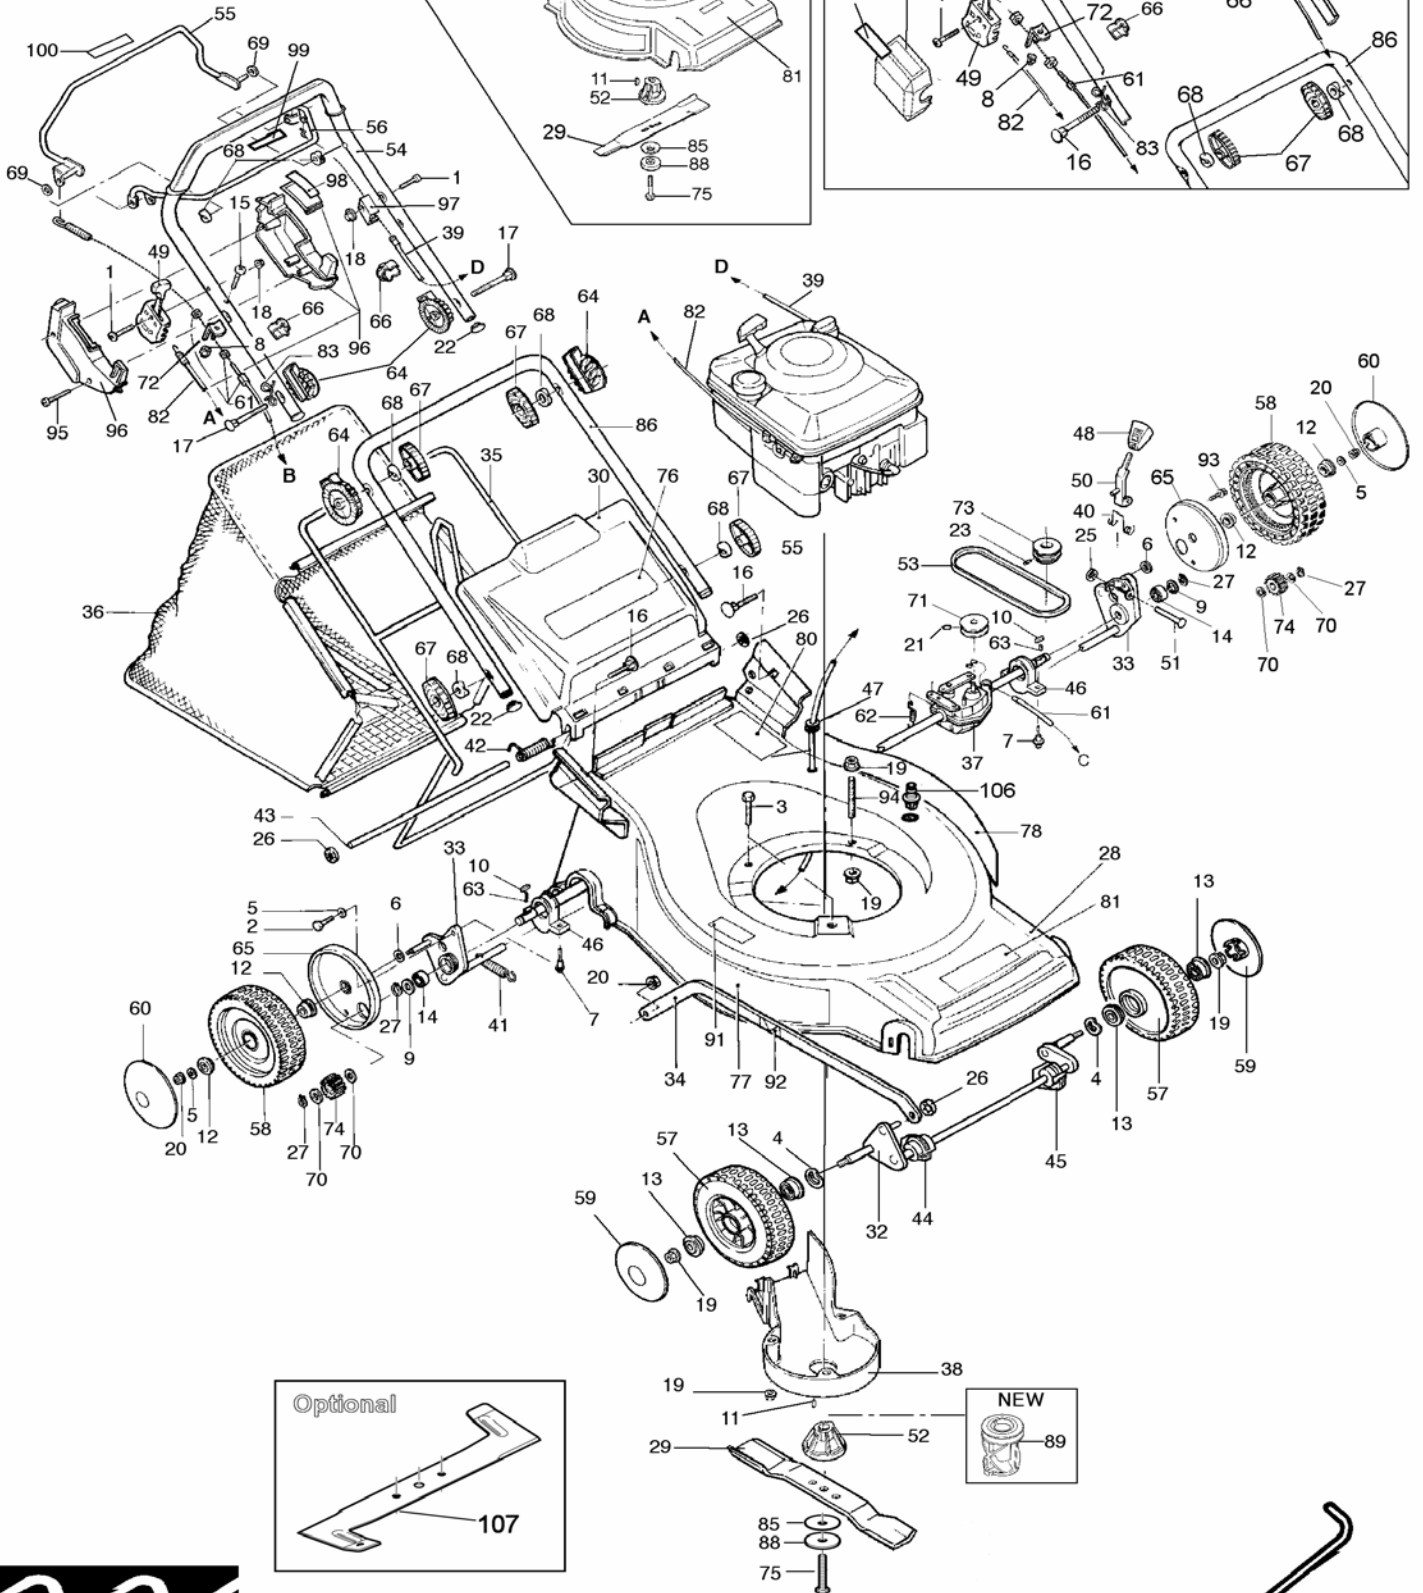

GT 47 S - GX 46 S - GX 47 S - AK 47 S - SP 47 S

RICAMBI ORIGINALI

POS.	CODICE	I	F	D	GB	E	GT 47	GX 46	GX 47	AK 47	SP 47	
1	CP060640	VITE TC	VIS	SCHRAUBE	SCREW	TORNILLO	2	2	2	2	2	
2	CP030825	VITE TE	VIS	SCHRAUBE	SCREW	TORNILLO	1	1	1	1	1	
3	CP030845	VITE TE	VIS	SCHRAUBE	SCREW	TORNILLO	3	3	3	3	3	
4	CP032813	RONDELLA	RONDELLE	SCHEIBE	WASHER	ARANDELA	2	2	2	2	2	
4	CP032913	RONDELLA	RONDELLE	SCHEIBE	WASHER	ARANDELA	4 X RUOTE CP047118.98 - CP053128.98					
5	CP032908	RONDELLA	RONDELLE	SCHEIBE	WASHER	ARANDELA	5	5	5	5	5	
6	CP032913	RONDELLA	RONDELLE	SCHEIBE	WASHER	ARANDELA	2	2	2	2	2	
7	CP034615	RIVETTO	RIVET	NIET	RIVET	CLAVO	4	4	4	4	4	
8	CP044906	DADO	ÉCROU	MUTTER	KNOB	ESPARRAGO	1	1	1	1	1	
9	CP035905	RASAMENTO	RONDELLE	SCHEIBE	WASHER	ARANDELA	2	2	2	2	2	
10	CP037305	CHIAVETTA	CLAVETTE	SCHLÜSSELCHEN	WOODRUFF KEY	CHAVETA	2	2	2	2	2	
11	CP037406	CHIAVETTA	CLAVETTE	SCHLÜSSELCHEN	WOODRUFF KEY	CHAVETA	1 (fino a / till 03/1999)					
12	CP038226	CUSCINETTO 12X26	ROULEMENT	KUGELLAGER	BALL BEARING	COJINETE	4	4	4	4	4	
12	CP038228	CUSCINETTO	ROULEMENT	KUGELLAGER	BALL BEARING	COJINETE	2 X RUOTE - CP053128.98					
13	CP040226	BOCCOLA	BOUCLE	BÜCHSE	BUSH	COJINETE					4	
13	CP038227	CUSCINETTO 12X27	ROULEMENT	KUGELLAGER	BALL BEARING	COJINETE	4	4	4	4	4	
13	CP038228	CUSCINETTO	ROULEMENT	KUGELLAGER	BALL BEARING	COJINETE	2 X RUOTE CP047118.98					
14	CP038228	CUSCINETTO	ROULEMENT	KUGELLAGER	BALL BEARING	COJINETE	2	2	2	2	2	
15	CP040630	VITE TTQST	VIS	SCHRAUBE	SCREW	TORNILLO	1	1	1	1	1	
16	CP040850	VITE TTQST	VIS	SCHRAUBE	SCREW	TORNILLO	2	4	4	4	4	
17	CP040875	VITE TTQST	VIS	SCHRAUBE	SCREW	TORNILLO	2					
18	CP042806	DADO	ÉCROU	MUTTER	KNOB	ESPARRAGO	3	3	3	3	3	
19	CP042808	DADO	ÉCROU	MUTTER	KNOB	ESPARRAGO	8	8	8	8	8	
20	CP044708	DADO	ÉCROU	MUTTER	KNOB	ESPARRAGO	3	3	3	3	3	
21	CP045530	SPINA	GOUPILLE	DORN	PIN	PASADOR	1	1	1	1	1	
22	CP045722	TAPPO	COUVERCLE	KAPPE	CAP	TAPA	4	2	2	2	2	
23	CP045810	GRANO	VIS	SCHRAUBE	SCREW	TORNILLO	1 (fino a / till 03/1999)					
25	CP046606	RITEGNO	CLIP	RÜCKHALT	RETAINER	ANILLO CLIP	1	1	1	1	1	
26	CP046607	RITEGNO	CLIP	RÜCKHALT	RETAINER	ANILLO CLIP	3	3	3	3	3	
27	CP046812	SEEGER	SEEGER	RÜCKHALT	RETAINER	ANILLO CLIP	4	4	4	4	4	
28	CP046001.02	CHASSIS ROSSO	CARTER	GEHÄUSE	DECK	CHASIS		1				
28	CP047001	CHASSIS VERDE	CARTER	GEHÄUSE	DECK	CHASIS	1					
28	CP047001.02	CHASSIS ROSSO	CARTER	GEHÄUSE	DECK	CHASIS			1			
28	CP047001.03	CHASSIS ARGENTO	CARTER	GEHÄUSE	DECK	CHASIS				1		
28	CP047001.12	CHASSIS	CARTER	GEHÄUSE	DECK	CHASIS					1	
29	CP047013	LAMA	LAME	MESSER	BLADE	CUCHILLA	1	1	1	1	1	
30	CP047018	PARASASSI	DEFLECTEUR	DEFLEKTOR	REAR DOOR	DEFLECTOR	1	1	1	1	1	
31	CP047033	MANICO INF.	GUIDON	STIEL	HANDLE	MANILLAR	1	1	1	1	1	
32	CP047048	ASSALE ANT	AXE AVANT	VORDERACHSE	FRONT AXLE	EJE ANTERIOR	1	1	1	1	1	
33	CP047058	ASSALE POS	AXE ARRIERE	HINTERACHSE	REAR AXLE	EJE POSTERIOR	1	1	1	1	1	
34	CP047063	TIRANTE ASSALE	BARRE	GESTÄNGE	LINK ROD	TIRANTE EJE	1	1	1	1	1	
35	CP047078	TELAIO CESTO	ATTELAGE	GRASFANGRAHMEN	FRAME	ARMAZON SACO	1	1	1	1	1	
36	CP047083	TELA CESTO BIANCA	SAC RAMASSEUR	GRASFANGSACK	GRASS BAG	SACO TELA	1			1		
36	CP047083.05	TELA CESTO NERA	SAC RAMASSEUR	GRASFANGSACK	GRASS BAG	SACO TELA		1	1		1	
37	CP047088	RIDUTTORE TR 47	REDUCTEUR	UNTERSETZUNGGE	GEAR BOX ASSY	TRANSMISION	1	1	1	1	1	
38	CP047096	COPRICINGHIA	COUVERCLE COURR	RIEMENSCHUTZ	BELT COVER	TAPA	1	1	1	1	1	
39	?-TAB-FR	CAVO FRENO	CABLE FREIN	KABEL	CABLE	CABLE	1	1	1	1	1	
40	CP047191	MOLLA	RESSORT	FEDER	SPRING	MUELLE	1	1	1	1	1	
41	CP047192	MOLLA	RESSORT	FEDER	SPRING	MUELLE	1	1	1	1	1	
42	CP050192	MOLLA PARASASSI	RESSORT	FEDER	SPRING	MUELLE	1	1	1	1	1	
43	CP047203	ASTINA	AXE PIVOT	STANGE	HINGE PIN	EJE DEFLECTOR	1	1	1	1	1	
44	CP047212	SUPPORTO ASSALE	SUPPORT	ACHSELAGER	SUPPORT	SOPORTE	1	1	1	1	1	
45	CP047213	SUPPORTO ASSALE	SUPPORT	ACHSELAGER	SUPPORT	SOPORTE	1	1	1	1	1	
46	CP047215	SUPPORTO ASSALE	SUPPORT	ACHSELAGER	SUPPORT	SOPORTE	2	2	2	2	2	
47	CP047217	PASSACAVO	JOINTE	RING	RING	ANILLO	1	1	1	1	1	
48	CP047236	CAPPUCCIO	CACHE MOYEU	KAPPE	HOOD	POMO	1	1	1	1	1	
49	CP047250	COMANDO ACCELER	LEVIER	STANGE	THROTTLE LEVER	LEVA	1	1	1	1	1	
50	CP047255	LEVA ALZO	LEVIER	STANGE	LEVER	LEVA ALTURAS	1	1	1	1	1	
51	CP047267	PERNO	GOUJON	ZAPFEN	PIN	PERNO	1	1	1	1	1	
52	CP053273	MOZZO LAMA 22	PORTE LAME	MESSERHALTER	BLADE ADAPTOR	PORTA CUCHILLA	1 (fino a / till 03/1999)					
53	CP047827	CINGHIA Z 27 1/2	COURROIE	RIEMEN	BELT	CORREA	1	1	1	1	1	
54	CP050043	MANICO SUP.	GUIDON	STIEL	HANDLE	MANILLAR	1					
55	CP050068	LEVA INNESTO	LEVIER EMBRAYAGE	STANGE	LEVER CLUTCH	LEVA	1					
56	CP050073	LEVA FRENO	LEVIER FREIN	STANGE	LEVER	LEVA	1					
57	CP047109	RUOTA 180	ROUE	RAD	WHEEL	RUEDA					2	
57	CP050106	RUOTA 180	ROUE	RAD	WHEEL	RUEDA		2	2	2		
57	CP050108	RUOTA 180	ROUE	RAD	WHEEL	RUEDA	2	<--- (fino a / till 12/2005)				
57	CP047118.98	RUOTA 180 PH ZINC	ROUE ACIER	VERZINKTES RAD	ZINC WHEEL	RUEDA ZINC	2	<--- (da / from 01/2006)				
58	CP050116	RUOTA 200	ROUE	RAD	WHEEL	RUEDA		2	2	2	2	
58	CP050118	RUOTA 200	ROUE	RAD	WHEEL	RUEDA	2	<--- (fino a / till 12/2005)				
58	CP053128.98	RUOTA 209T PH ZINC	ROUE ACIER	VERZINKTES RAD	ZINC WHEEL	RUEDA ZINC	2	<--- (da / from 01/2006)				
59	CP050127	COPRIRUOTA 180	CACHE MOYEU	RADDECKUNG	HUB CAP	TAPA RUEDA	2 (da/from 04/2004 a/to 12/2005)					
59	CP050128	COPRIRUOTA 180	CACHE MOYEU	RADDECKUNG	HUB CAP	TAPA RUEDA	2 (fino a / till 04/2004)					
59	CP047133	COPRIRUOTA	CACHE MOYEU	RADDECKUNG	HUB CAP	TAPA RUEDA	2 (da / from 01/2006)					
60	CP050132	COPRIRUOTA 200-23	CACHE MOYEU	RADDECKUNG	HUB CAP	TAPA RUEDA	2 (da/from 04/2004 a/to 12/2005)					
60	CP050133	COPRIRUOTA 200-23	CACHE MOYEU	RADDECKUNG	HUB CAP	TAPA RUEDA	2 (fino a / till 04/2004)					
60	CP047133	COPRIRUOTA	CACHE MOYEU	RADDECKUNG	HUB CAP	TAPA RUEDA	2 (da / from 01/2006)					
61	CP050139	CAVO SEMOVENZA	CABLE D'EMBAYAGE	SELBSTBEWEGLICH	CABLE CLUTCH	CABLE TRACCION	1	1	1	1	1	
62	CP050191	MOLLA	RESSORT	FEDER	SPRING	MUELLE	1	1	1	1	1	
63	CP050194	MOLLA	RESSORT	FEDER	SPRING	MUELLE	2	2	2	2	2	
64	CP050212	REGOLATORE MANI	REGLAGE DE GUIDO	STIELREGULATOR	HANDLE REGULATO	REGULADOR MANIL	4					
65	CP050214	COPRIRUOTA INTER	CACHE MOYEU	RADDECKUNG	HUB CAP	TAPA RUEDA	2	2	2	2	2	
66	CP050222	FERMACAVO	ATTACHE CABLE	KABELBESCHWERE	CLIP	FIJADOR CABLE	2	2	2	2	2	
67	CP050228	POMOLO MANICO	ÉCROU	GRIFF	KNOB HANDLE	POMO MANILLAR	4	4	4	4	4	