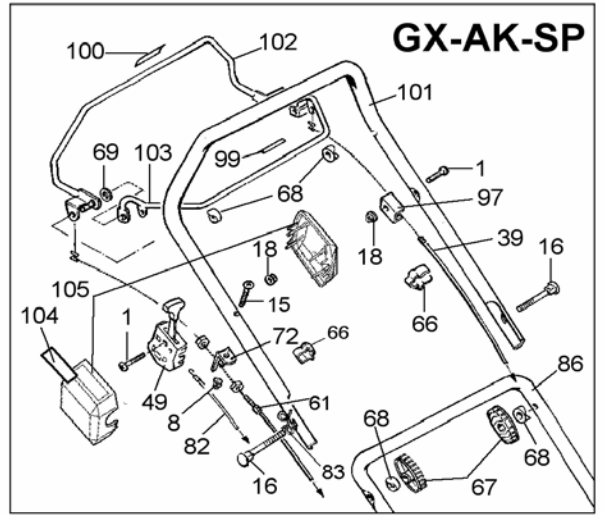

GT 47 S - GX 46 S - GX 47 S - AK 47 S - SP 47 S

RICAMBI ORIGINALI

POS.	CODICE	I	F	D	GB	E	GT 47	GX 46	GX 47	AK 47	SP 47	
1	CP060640	VITE TC	VIS	SCHRAUBE	SCREW	TORNILLO	2	2	2	2	2	
2	CP030825	VITE TE	VIS	SCHRAUBE	SCREW	TORNILLO	1	1	1	1	1	
3	CP030845	VITE TE	VIS	SCHRAUBE	SCREW	TORNILLO	3	3	3	3	3	
4	CP032813	RONDELLA	RONDELLE	SCHEIBE	WASHER	ARANDELA	2	2	2	2	2	
4	CP032913	RONDELLA	RONDELLE	SCHEIBE	WASHER	ARANDELA	4 X RUOTE CP047118.98 - CP053128.98					
5	CP032908	RONDELLA	RONDELLE	SCHEIBE	WASHER	ARANDELA	5	5	5	5	5	
6	CP032913	RONDELLA	RONDELLE	SCHEIBE	WASHER	ARANDELA	2	2	2	2	2	
7	CP034615	RIVETTO	RIVET	NIET	RIVET	CLAVO	4	4	4	4	4	
8	CP044906	DADO	ÉCROU	MUTTER	KNOB	ESPARRAGO	1	1	1	1	1	
9	CP035905	RASAMENTO	RONDELLE	SCHEIBE	WASHER	ARANDELA	2	2	2	2	2	
10	CP037305	CHIAVETTA	CLAVETTE	SCHLÜSSELCHEN	WOODRUFF KEY	CHAVETA	2	2	2	2	2	
11	CP037406	CHIAVETTA	CLAVETTE	SCHLÜSSELCHEN	WOODRUFF KEY	CHAVETA	1 (fino a / till 03/1999)					
12	CP038226	CUSCINETTO 12X26	ROULEMENT	KUGELLAGER	BALL BEARING	COJINETE	4	4	4	4	4	
12	CP038228	CUSCINETTO	ROULEMENT	KUGELLAGER	BALL BEARING	COJINETE	2 X RUOTE - CP053128.98					
13	CP040226	BOCCOLA	BOUCLE	BÜCHSE	BUSH	COJINETE					4	
13	CP038227	CUSCINETTO 12X27	ROULEMENT	KUGELLAGER	BALL BEARING	COJINETE	4	4	4	4	4	
13	CP038228	CUSCINETTO	ROULEMENT	KUGELLAGER	BALL BEARING	COJINETE	2 X RUOTE CP047118.98					
14	CP038228	CUSCINETTO	ROULEMENT	KUGELLAGER	BALL BEARING	COJINETE	2	2	2	2	2	
15	CP040630	VITE TTQST	VIS	SCHRAUBE	SCREW	TORNILLO	1	1	1	1	1	
16	CP040850	VITE TTQST	VIS	SCHRAUBE	SCREW	TORNILLO	2	4	4	4	4	
17	CP040875	VITE TTQST	VIS	SCHRAUBE	SCREW	TORNILLO	2					
18	CP042806	DADO	ÉCROU	MUTTER	KNOB	ESPARRAGO	3	3	3	3	3	
19	CP042808	DADO	ÉCROU	MUTTER	KNOB	ESPARRAGO	8	8	8	8	8	
20	CP044708	DADO	ÉCROU	MUTTER	KNOB	ESPARRAGO	3	3	3	3	3	
21	CP045530	SPINA	GOUPILLE	DORN	PIN	PASADOR	1	1	1	1	1	
22	CP045722	TAPPO	COUVERCLE	KAPPE	CAP	TAPA	4	2	2	2	2	
23	CP045810	GRANO	VIS	SCHRAUBE	SCREW	TORNILLO	1 (fino a / till 03/1999)					
25	CP046606	RITEGNO	CLIP	RÜCKHALT	RETAINER	ANILLO CLIP	1	1	1	1	1	
26	CP046607	RITEGNO	CLIP	RÜCKHALT	RETAINER	ANILLO CLIP	3	3	3	3	3	
27	CP046812	SEEGER	SEEGER	RÜCKHALT	RETAINER	ANILLO CLIP	4	4	4	4	4	
28	CP046001.02	CHASSIS ROSSO	CARTER	GEHÄUSE	DECK	CHASIS		1				
28	CP047001	CHASSIS VERDE	CARTER	GEHÄUSE	DECK	CHASIS	1					
28	CP047001.02	CHASSIS ROSSO	CARTER	GEHÄUSE	DECK	CHASIS			1			
28	CP047001.03	CHASSIS ARGENTO	CARTER	GEHÄUSE	DECK	CHASIS				1		
28	CP047001.12	CHASSIS	CARTER	GEHÄUSE	DECK	CHASIS					1	
29	CP047013	LAMA	LAME	MESSER	BLADE	CUCHILLA	1	1	1	1	1	
30	CP047018	PARASASSI	DEFLECTEUR	DEFLEKTOR	REAR DOOR	DEFLECTOR	1	1	1	1	1	
31	CP047033	MANICO INF.	GUIDON	STIEL	HANDLE	MANILLAR	1	1	1	1	1	
32	CP047048	ASSALE ANT	AXE AVANT	VORDERACHSE	FRONT AXLE	EJE ANTERIOR	1	1	1	1	1	
33	CP047058	ASSALE POS	AXE ARRIERE	HINTERACHSE	REAR AXLE	EJE POSTERIOR	1	1	1	1	1	
34	CP047063	TIRANTE ASSALE	BARRE	GESTÄNGE	LINK ROD	TIRANTE EJE	1	1	1	1	1	
35	CP047078	TELAIO CESTO	ATTELAGE	GRASFANGRAHMEN	FRAME	ARMAZON SACO	1	1	1	1	1	
36	CP047083	TELA CESTO BIANCA	SAC RAMASSEUR	GRASFANGSACK	GRASS BAG	SACO TELA	1			1		
36	CP047083.05	TELA CESTO NERA	SAC RAMASSEUR	GRASFANGSACK	GRASS BAG	SACO TELA		1	1		1	
37	CP047088	RIDUTTORE TR 47	REDUCTEUR	UNTERSETZUNGGE	GEAR BOX ASSY	TRANSMISION	1	1	1	1	1	
38	CP047096	COPRICINGHIA	COUVERCLE COURR	RIEMENSCHUTZ	BELT COVER	TAPA	1	1	1	1	1	
39	?-TAB-FR	CAVO FRENO	CABLE FREIN	KABEL	CABLE	CABLE	1	1	1	1	1	
40	CP047191	MOLLA	RESSORT	FEDER	SPRING	MUELLE	1	1	1	1	1	
41	CP047192	MOLLA	RESSORT	FEDER	SPRING	MUELLE	1	1	1	1	1	
42	CP050192	MOLLA PARASASSI	RESSORT	FEDER	SPRING	MUELLE	1	1	1	1	1	
43	CP047203	ASTINA	AXE PIVOT	STANGE	HINGE PIN	EJE DEFLECTOR	1	1	1	1	1	
44	CP047212	SUPPORTO ASSALE	SUPPORT	ACHSELAGER	SUPPORT	SOPORTE	1	1	1	1	1	
45	CP047213	SUPPORTO ASSALE	SUPPORT	ACHSELAGER	SUPPORT	SOPORTE	1	1	1	1	1	
46	CP047215	SUPPORTO ASSALE	SUPPORT	ACHSELAGER	SUPPORT	SOPORTE	2	2	2	2	2	
47	CP047217	PASSACAVO	JOINTE	RING	RING	ANILLO	1	1	1	1	1	
48	CP047236	CAPPUCCIO	CACHE MOYEU	KAPPE	HOOD	POMO	1	1	1	1	1	
49	CP047250	COMANDO ACCELER	LEVIER	STANGE	THROTTLE LEVER	LEVA	1	1	1	1	1	
50	CP047255	LEVA ALZO	LEVIER	STANGE	LEVER	LEVA ALTURAS	1	1	1	1	1	
51	CP047267	PERNO	GOUJON	ZAPFEN	PIN	PERNO	1	1	1	1	1	
52	CP053273	MOZZO LAMA 22	PORTE LAME	MESSERHALTER	BLADE ADAPTOR	PORTA CUCHILLA	1 (fino a / till 03/1999)					
53	CP047827	CINGHIA Z 27 1/2	COURROIE	RIEMEN	BELT	CORREA	1	1	1	1	1	
54	CP050043	MANICO SUP.	GUIDON	STIEL	HANDLE	MANILLAR	1					
55	CP050068	LEVA INNESTO	LEVIER EMBRAYAGE	STANGE	LEVER CLUTCH	LEVA	1					
56	CP050073	LEVA FRENO	LEVIER FREIN	STANGE	LEVER	LEVA	1					
57	CP047109	RUOTA 180	ROUE	RAD	WHEEL	RUEDA					2	
57	CP050106	RUOTA 180	ROUE	RAD	WHEEL	RUEDA		2	2	2		
57	CP050108	RUOTA 180	ROUE	RAD	WHEEL	RUEDA	2	<--- (fino a / till 12/2005)				
57	CP047118.98	RUOTA 180 PH ZINC	ROUE ACIER	VERZINKTES RAD	ZINC WHEEL	RUEDA ZINC	2	<--- (da / from 01/2006)				
58	CP050116	RUOTA 200	ROUE	RAD	WHEEL	RUEDA		2	2	2	2	
58	CP050118	RUOTA 200	ROUE	RAD	WHEEL	RUEDA	2	<--- (fino a / till 12/2005)				
58	CP053128.98	RUOTA 209T PH ZINC	ROUE ACIER	VERZINKTES RAD	ZINC WHEEL	RUEDA ZINC	2	<--- (da / from 01/2006)				
59	CP050127	COPRIRUOTA 180	CACHE MOYEU	RADDECKUNG	HUB CAP	TAPA RUEDA	2 (da/from 04/2004 a/to 12/2005)					
59	CP050128	COPRIRUOTA 180	CACHE MOYEU	RADDECKUNG	HUB CAP	TAPA RUEDA	2 (fino a / till 04/2004)					
59	CP047133	COPRIRUOTA	CACHE MOYEU	RADDECKUNG	HUB CAP	TAPA RUEDA	2 (da / from 01/2006)					
60	CP050132	COPRIRUOTA 200-23	CACHE MOYEU	RADDECKUNG	HUB CAP	TAPA RUEDA	2 (da/from 04/2004 a/to 12/2005)					
60	CP050133	COPRIRUOTA 200-23	CACHE MOYEU	RADDECKUNG	HUB CAP	TAPA RUEDA	2 (fino a / till 04/2004)					
60	CP047133	COPRIRUOTA	CACHE MOYEU	RADDECKUNG	HUB CAP	TAPA RUEDA	2 (da / from 01/2006)					
61	CP050139	CAVO SEMOVENZA	CABLE D'EMBAYAGE	SELBSTBEWEGLICH	CABLE CLUTCH	CABLE TRACCION	1	1	1	1	1	
62	CP050191	MOLLA	RESSORT	FEDER	SPRING	MUELLE	1	1	1	1	1	
63	CP050194	MOLLA	RESSORT	FEDER	SPRING	MUELLE	2	2	2	2	2	
64	CP050212	REGOLATORE MANI	REGLAGE DE GUIDO	STIELREGULATOR	HANDLE REGULATO	REGULADOR MANIL	4					
65	CP050214	COPRIRUOTA INTER	CACHE MOYEU	RADDECKUNG	HUB CAP	TAPA RUEDA	2	2	2	2	2	
66	CP050222	FERMACAVO	ATTACHE CABLE	KABELBESCHWERE	CLIP	FIJADOR CABLE	2	2	2	2	2	
67	CP050228	POMOLO MANICO	ÉCROU	GRIFF	KNOB HANDLE	POMO MANILLAR	4	4	4	4	4	