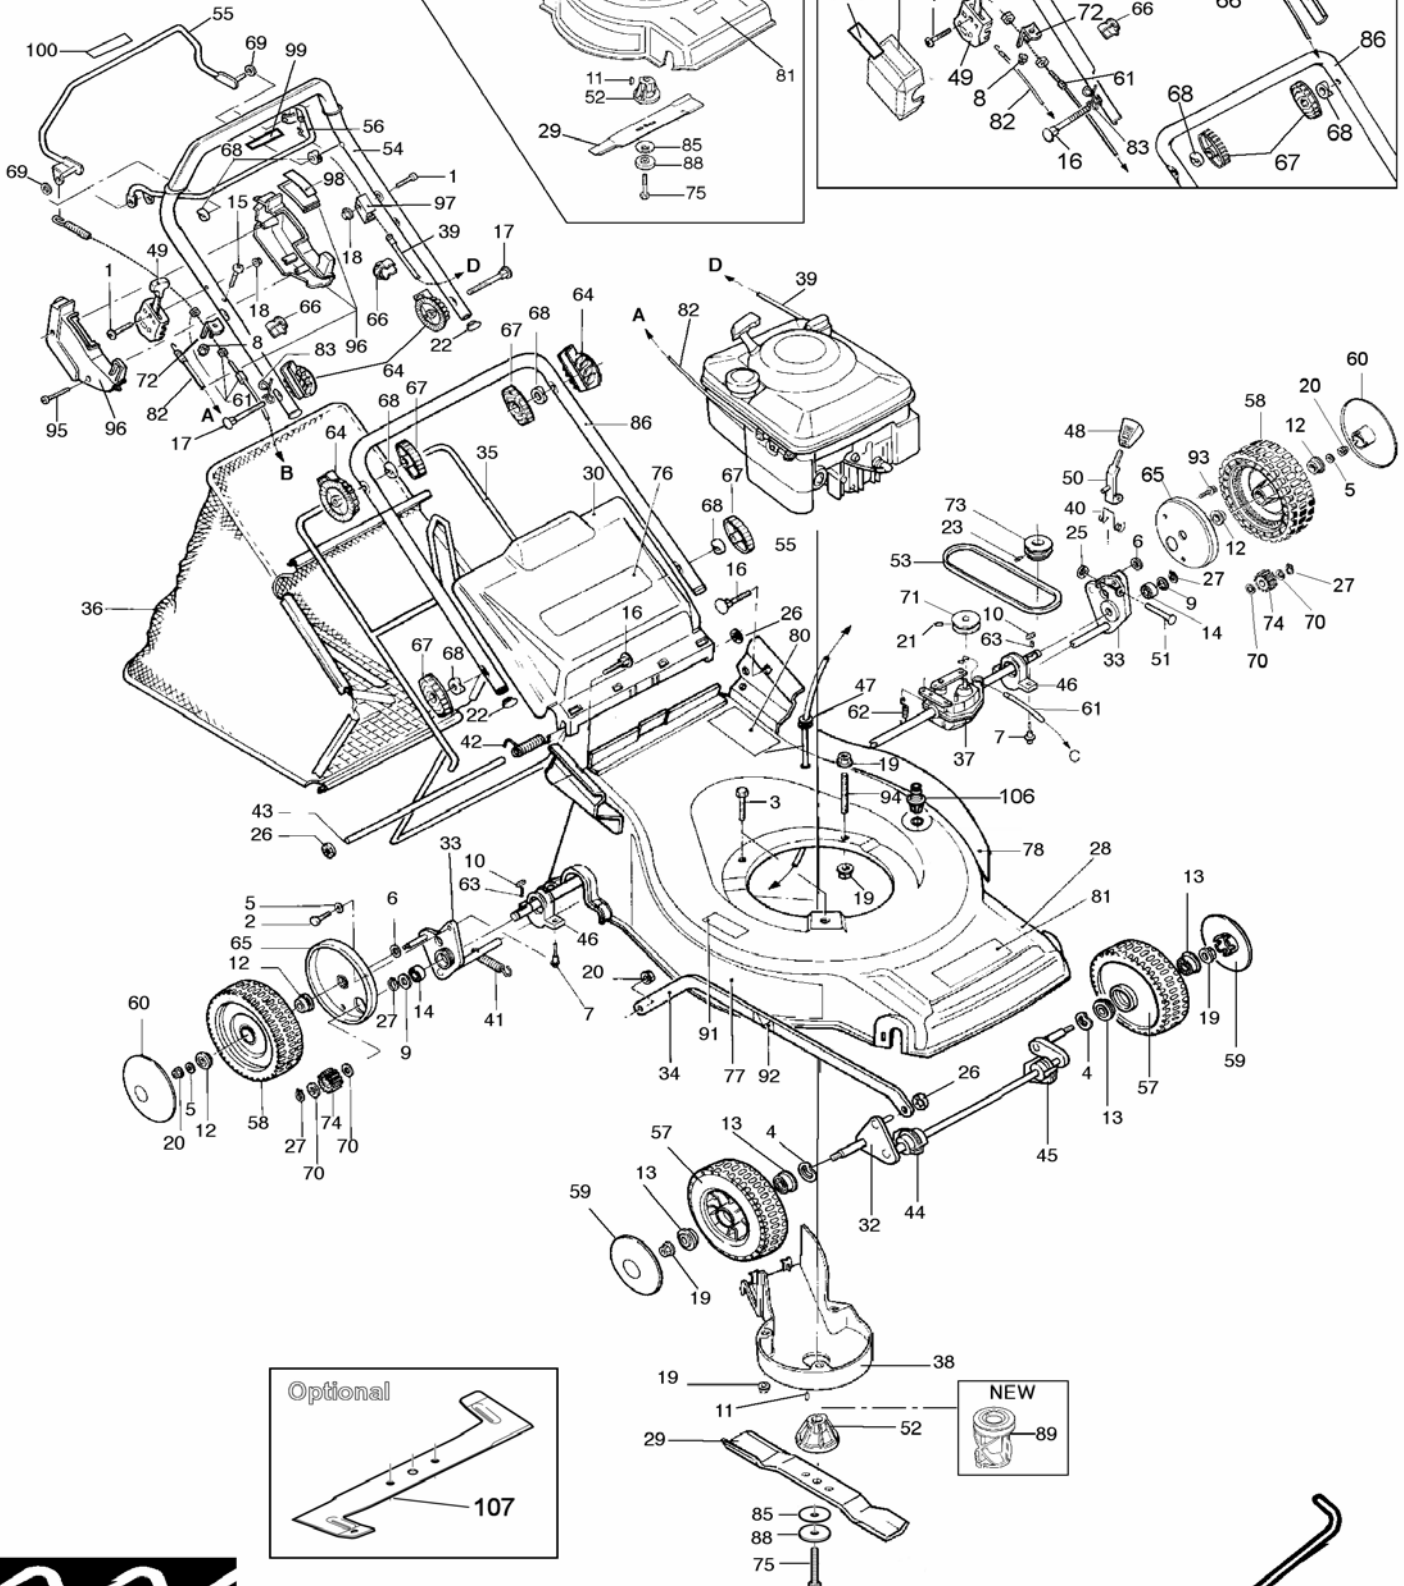

GT 53 S - GX 52 S - GX 53 S - AK 53 S - SP 53 S

POS.	CODICE	I	F	D	GB	E	GT 53	GX 52	GX 53	AK 53	SP 53	
1	CP060640	VITE TC	VIS	SCHRAUBE	SCREW	TORNILLO	2	2	2	2	2	
2	CP030825	VITE TE	VIS	SCHRAUBE	SCREW	TORNILLO	1	1	1	1	1	
3	CP030845	VITE TE	VIS	SCHRAUBE	SCREW	TORNILLO	3	3	3	3	3	
4	CP032813	RONDELLA	RONDELLE	SCHEIBE	WASHER	ARANDELA	2	2	2	2	2	
4	CP032913	RONDELLA	RONDELLE	SCHEIBE	WASHER	ARANDELA	4 X RUOTE CP047118.98 - CP053128.98					
5	CP032908	RONDELLA	RONDELLE	SCHEIBE	WASHER	ARANDELA	5	5	5	5	5	
6	CP032913	RONDELLA	RONDELLE	SCHEIBE	WASHER	ARANDELA	2	2	2	2	2	
7	CP034615	RIVETTO	RIVET	NIET	RIVET	CLAVO	4	4	4	4	4	
8	CP044906	DADO	ÉCROU	MUTTER	KNOB	ESPARRAGO	1	1	1	1	1	
9	CP035905	RASAMENTO	RONDELLE	SCHEIBE	WASHER	ARANDELA	2	2	2	2	2	
10	CP037305	CHIAVETTA	CLAVETTE	SCHLÜSSELCHEN	WOODRUFF KEY	CHAVETA	2	2	2	2	2	
11	CP037406	CHIAVETTA	CLAVETTE	SCHLÜSSELCHEN	WOODRUFF KEY	CHAVETA	1 (fino a / till 03/1999)					
12	CP038226	CUSCINETTO 12X24	ROULEMENT	KUGELLAGER	BALL BEARING	COJINETE	4	4	4	4	4	
12	CP038228	CUSCINETTO	ROULEMENT	KUGELLAGER	BALL BEARING	COJINETE	4 X RUOTE CP053128.98					
13	CP040226	BOCCOLA	BOUCLE	BÜCHSE	BUSH	COJINETE					4	
13	CP038227	CUSCINETTO 12X24	ROULEMENT	KUGELLAGER	BALL BEARING	COJINETE	4	4	4	4		
13	CP038228	CUSCINETTO	ROULEMENT	KUGELLAGER	BALL BEARING	COJINETE	4 X RUOTE CP047118.98					
14	CP038228	CUSCINETTO	ROULEMENT	KUGELLAGER	BALL BEARING	COJINETE	2	2	2	2	2	
15	CP040630	VITE TTQST	VIS	SCHRAUBE	SCREW	TORNILLO	1	1	1	1	1	
16	CP040850	VITE TTQST	VIS	SCHRAUBE	SCREW	TORNILLO	2	4	4	4	4	
17	CP040875	VITE TTQST	VIS	SCHRAUBE	SCREW	TORNILLO	2					
18	CP042806	DADO	ÉCROU	MUTTER	KNOB	ESPARRAGO	3	3	3	3	3	
19	CP042808	DADO	ÉCROU	MUTTER	KNOB	ESPARRAGO	8	8	8	8	8	
20	CP044708	DADO	ÉCROU	MUTTER	KNOB	ESPARRAGO	3	3	3	3	3	
21	CP045530	SPINA	GOUPILLE	DORN	PIN	PASADOR	1	1	1	1	1	
22	CP045722	TAPPO	COUVERCLE	KAPPE	CAP	TAPA	4	2	2	2	2	
23	CP045810	GRANO	VIS	SCHRAUBE	SCREW	TORNILLO	1 (fino a / till 03/1999)					
25	CP046606	RITEGNO	CLIP	RÜCKHALT	RETAINER	ANILLO CLIP	1	1	1	1	1	
26	CP046607	RITEGNO	CLIP	RÜCKHALT	RETAINER	ANILLO CLIP	3	3	3	3	3	
27	CP046812	SEEGER	SEEGER	RÜCKHALT	RETAINER	ANILLO CLIP	4	4	4	4	4	
28	CP052001.02	CHASSIS	CARTER	GEHÄUSE	DECK	CHASIS		1				
28	CP053001	CHASSIS	CARTER	GEHÄUSE	DECK	CHASIS	1					
28	CP053001.02	CHASSIS	CARTER	GEHÄUSE	DECK	CHASIS			1			
28	CP053001.03	CHASSIS	CARTER	GEHÄUSE	DECK	CHASIS				1		
28	CP053001.12	CHASSIS	CARTER	GEHÄUSE	DECK	CHASIS					1	
29	CP053013	LAMA	LAME	MESSER	BLADE	CUCHILLA	1	1	1	1	1	
30	CP047018	PARASASSI	DEFLECTEUR	DEFLEKTOR	REAR DOOR	DEFLECTÓR	1	1	1	1	1	
31	CP047033	MANICO INF.	GUIDON	STIEL	HANDLE	MANILLAR	1	1	1	1	1	
32	CP053048	ASSALE ANTERIOR	AXE AVANT	VORDERACHSE	FRONT AXLE	EJE ANTERIOR	1	1	1	1	1	
33	CP053058	ASSALE POSTERIO	AXE ARRIERE	HINTERACHSE	REAR AXLE	EJE POSTERIOR	1	1	1	1	1	
34	CP053063	TIRANTE ASSALE	BARRE	GESTÄNGE	LINK ROD	TIRANTE EJE	1	1	1	1	1	
35	CP053078	TELAIO CESTO	ATTELAGE	GRASFANGRAHME	FRAME	ARMAZON SACO	1	1	1	1	1	
36	CP053083	TELA CESTO BIANCO	SAC RAMASSEUR	GRASFANGSACK	GRASS BAG	SACO TELA	1			1		
36	CP053083.05	TELA CESTO NERO	SAC RAMASSEUR	GRASFANGSACK	GRASS BAG	SACO TELA		1	1		1	
37	CP053088	RIDUTTORE TR 53	REDUCTEUR	UNTERSETZUNGSGE	GEAR BOX ASSY	TRANSMISION	1	1	1	1	1	
38	CP047096	COPRICINGHIA	COUVERCLE COUR	RIEMENSCHUTZ	BELT COVER	TAPA	1	1	1	1	1	
39	?-TAB-FR	CAVO FRENO	CABLE FREIN	KABEL	CABLE	CABLE	1	1	1	1	1	
40	CP047191	MOLLA	RESSORT	FEDER	SPRING	MUELLE	1	1	1	1	1	
41	CP047192	MOLLA	RESSORT	FEDER	SPRING	MUELLE	1	1	1	1	1	
42	CP050192	MOLLA PARASASSI	RESSORT	FEDER	SPRING	MUELLE	1	1	1	1	1	
43	CP053203	ASTINA	AXE PIVOT	STANGE	HINGE PIN	EJE DEFLECTÓR	1	1	1	1	1	
44	CP047212	SUPPORTO ASSALE	SUPPORT	ACHSELAGER	SUPPORT	SOPORTE	1	1	1	1	1	
45	CP047213	SUPPORTO ASSALE	SUPPORT	ACHSELAGER	SUPPORT	SOPORTE	1	1	1	1	1	
46	CP047215	SUPPORTO ASSALE	SUPPORT	ACHSELAGER	SUPPORT	SOPORTE	2	2	2	2	2	
47	CP047217	PASSACAVO	JOINTE	RING	RING	ANILLO	1	1	1	1	1	
48	CP047236	CAPPUCCIO	CACHE MOYEU	KAPPE	HOOD	POMO	1	1	1	1	1	
49	CP047250	COMANDO ACCELERAZIONE	LEVIER	STANGE	THROTTLE LEVER	LEVA	1	1	1	1	1	
50	CP047255	LEVA ALZO	LEVIER	STANGE	LEVER	LEVA ALTURAS	1	1	1	1	1	
51	CP047267	PERNO	GOUJON	ZAPPEN	PIN	PERNO	1	1	1	1	1	
52	CP053273	MOZZO LAMA 22	PORTE LAME	MESSERHALTER	BLADE ADAPTOR	PORTA CUCHILLA	1 (fino a / till 03/1999)					
53	CP047829	CINGHIA Z 29 1/2	COURROIE	RIEMEN	BELT	CORREA	1	1	1	1	1	
54	CP050043	MANICO SUP.	GUIDON	STIEL	HANDLE	MANILLAR	1					
55	CP050068	LEVA INNESTO	LEVIER EMBRAYAGE	STANGE	LEVER CLUTCH	LEVA	1					
56	CP050073	LEVA FRENO	LEVIER FREIN	STANGE	LEVER	LEVA	1					
57	CP047109	RUOTA 180	ROUE	RAD	WHEEL	RUEDA					2	
57	CP050106	RUOTA 180	ROUE	RAD	WHEEL	RUEDA		2	2	2		
57	CP050108	RUOTA 180	ROUE	RAD	WHEEL	RUEDA	2	<--- (fino a / till 12/2005)				
57	CP047118.98	RUOTA 180 PH ZINCO	ROUE ACIER	VERZINKTES RAD	ZINC WHEEL	RUEDA ZINC	2	<--- (da / from 01/2006)				
58	CP050116	RUOTA 200	ROUE	RAD	WHEEL	RUEDA		2	2	2	2	
58	CP050118	RUOTA 200	ROUE	RAD	WHEEL	RUEDA	2	<--- (fino a / till 12/2005)				
58	CP053128.98	RUOTA 209T PH ZINCO	ROUE ACIER	VERZINKTES RAD	ZINC WHEEL	RUEDA ZINC	2	<--- (da / from 01/2006)				
59	CP050127	COPRIRUOTA 180	CACHE MOYEU	RADDECKUNG	HUB CAP	TAPA RUEDA	2 (da/from 04/2004 a/to 12/2005)					
59	CP050128	COPRIRUOTA 180	CACHE MOYEU	RADDECKUNG	HUB CAP	TAPA RUEDA	2 (fino a / till 04/2004)					
59	CP047133	COPRIRUOTA	CACHE MOYEU	RADDECKUNG	HUB CAP	TAPA RUEDA	2 (da / from 01/2006)					
60	CP050132	COPRIRUOTA 200-209T	CACHE MOYEU	RADDECKUNG	HUB CAP	TAPA RUEDA	2 (da/from 04/2004 a/to 12/2005)					
60	CP050133	COPRIRUOTA 200-209T	CACHE MOYEU	RADDECKUNG	HUB CAP	TAPA RUEDA	2 (fino a / till 04/2004)					
60	CP047133	COPRIRUOTA	CACHE MOYEU	RADDECKUNG	HUB CAP	TAPA RUEDA	2 (da / from 01/2006)					
61	CP050139	CAVO SEMOVENZA	CABLE D'EMBRAYAGE	SELBSTBEWEGLIC	CABLE CLUTCH	CABLE TRACCION	1	1	1	1	1	