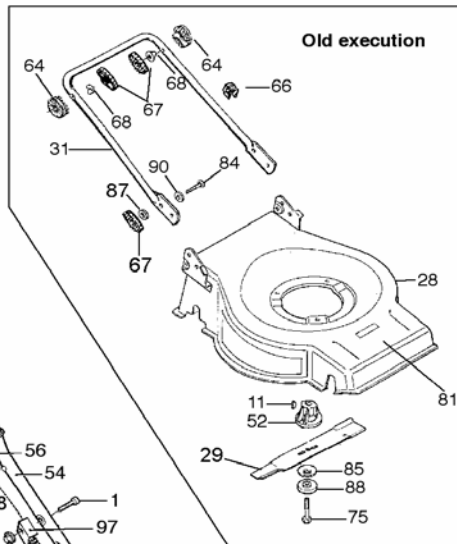

GT 53 S - GX 52 S - GX 53 S - AK 53 S - SP 53 S

POS.	CODICE	I	F	D	GB	E	GT 53	GX 52	GX 53	AK 53	SP 53	
1	CP060640	VITE TC	VIS	SCHRAUBE	SCREW	TORNILLO	2	2	2	2	2	
2	CP030825	VITE TE	VIS	SCHRAUBE	SCREW	TORNILLO	1	1	1	1	1	
3	CP030845	VITE TE	VIS	SCHRAUBE	SCREW	TORNILLO	3	3	3	3	3	
4	CP032813	RONDELLA	RONDELLE	SCHEIBE	WASHER	ARANDELA	2	2	2	2	2	
4	CP032913	RONDELLA	RONDELLE	SCHEIBE	WASHER	ARANDELA	4 X RUOTE CP047118.98 - CP053128.98					
5	CP032908	RONDELLA	RONDELLE	SCHEIBE	WASHER	ARANDELA	5	5	5	5	5	
6	CP032913	RONDELLA	RONDELLE	SCHEIBE	WASHER	ARANDELA	2	2	2	2	2	
7	CP034615	RIVETTO	RIVET	NIET	RIVET	CLAVO	4	4	4	4	4	
8	CP044906	DADO	ÉCROU	MUTTER	KNOB	ESPARRAGO	1	1	1	1	1	
9	CP035905	RASAMENTO	RONDELLE	SCHEIBE	WASHER	ARANDELA	2	2	2	2	2	
10	CP037305	CHIAVETTA	CLAVETTE	SCHLÜSSELCHEN	WOODRUFF KEY	CHAVETA	2	2	2	2	2	
11	CP037406	CHIAVETTA	CLAVETTE	SCHLÜSSELCHEN	WOODRUFF KEY	CHAVETA	1 (fino a / till 03/1999)					
12	CP038226	CUSCINETTO 12X24	ROULEMENT	KUGELLAGER	BALL BEARING	COJINETE	4	4	4	4	4	
12	CP038228	CUSCINETTO	ROULEMENT	KUGELLAGER	BALL BEARING	COJINETE	4 X RUOTE CP053128.98					
13	CP040226	BOCCOLA	BOUCLE	BÜCHSE	BUSH	COJINETE					4	
13	CP038227	CUSCINETTO 12X24	ROULEMENT	KUGELLAGER	BALL BEARING	COJINETE	4	4	4	4		
13	CP038228	CUSCINETTO	ROULEMENT	KUGELLAGER	BALL BEARING	COJINETE	4 X RUOTE CP047118.98					
14	CP038228	CUSCINETTO	ROULEMENT	KUGELLAGER	BALL BEARING	COJINETE	2	2	2	2	2	
15	CP040630	VITE TTQST	VIS	SCHRAUBE	SCREW	TORNILLO	1	1	1	1	1	
16	CP040850	VITE TTQST	VIS	SCHRAUBE	SCREW	TORNILLO	2	4	4	4	4	
17	CP040875	VITE TTQST	VIS	SCHRAUBE	SCREW	TORNILLO	2					
18	CP042806	DADO	ÉCROU	MUTTER	KNOB	ESPARRAGO	3	3	3	3	3	
19	CP042808	DADO	ÉCROU	MUTTER	KNOB	ESPARRAGO	8	8	8	8	8	
20	CP044708	DADO	ÉCROU	MUTTER	KNOB	ESPARRAGO	3	3	3	3	3	
21	CP045530	SPINA	GOUPILLE	DORN	PIN	PASADOR	1	1	1	1	1	
22	CP045722	TAPPO	COUVERCLE	KAPPE	CAP	TAPA	4	2	2	2	2	
23	CP045810	GRANO	VIS	SCHRAUBE	SCREW	TORNILLO	1 (fino a / till 03/1999)					
25	CP046606	RITEGNO	CLIP	RÜCKHALT	RETAINER	ANILLO CLIP	1	1	1	1	1	
26	CP046607	RITEGNO	CLIP	RÜCKHALT	RETAINER	ANILLO CLIP	3	3	3	3	3	
27	CP046812	SEEGER	SEEGER	RÜCKHALT	RETAINER	ANILLO CLIP	4	4	4	4	4	
28	CP052001.02	CHASSIS	CARTER	GEHÄUSE	DECK	CHASIS		1				
28	CP053001	CHASSIS	CARTER	GEHÄUSE	DECK	CHASIS	1					
28	CP053001.02	CHASSIS	CARTER	GEHÄUSE	DECK	CHASIS			1			
28	CP053001.03	CHASSIS	CARTER	GEHÄUSE	DECK	CHASIS				1		
28	CP053001.12	CHASSIS	CARTER	GEHÄUSE	DECK	CHASIS					1	
29	CP053013	LAMA	LAME	MESSER	BLADE	CUCHILLA	1	1	1	1	1	
30	CP047018	PARASASSI	DEFLECTEUR	DEFLEKTOR	REAR DOOR	DEFLECTÓR	1	1	1	1	1	
31	CP047033	MANICO INF.	GUIDON	STIEL	HANDLE	MANILLAR	1	1	1	1	1	
32	CP053048	ASSALE ANTERIOR	AXE AVANT	VORDERACHSE	FRONT AXLE	EJE ANTERIOR	1	1	1	1	1	
33	CP053058	ASSALE POSTERIO	AXE ARRIERE	HINTERACHSE	REAR AXLE	EJE POSTERIOR	1	1	1	1	1	
34	CP053063	TIRANTE ASSALE	BARRE	GESTÄNGE	LINK ROD	TIRANTE EJE	1	1	1	1	1	
35	CP053078	TELAIO CESTO	ATTELAGE	GRASFANGRAHME	FRAME	ARMAZON SACO	1	1	1	1	1	
36	CP053083	TELA CESTO BIANCO	SAC RAMASSEUR	GRASFANGSACK	GRASS BAG	SACO TELA	1			1		
36	CP053083.05	TELA CESTO NERO	SAC RAMASSEUR	GRASFANGSACK	GRASS BAG	SACO TELA		1	1		1	
37	CP053088	RIDUTTORE TR 53	REDUCTEUR	UNTERSETZUNGSGE	GEAR BOX ASSY	TRANSMISION	1	1	1	1	1	
38	CP047096	COPRICINGHIA	COUVERCLE COUR	RIEMENSCHUTZ	BELT COVER	TAPA	1	1	1	1	1	
39	?-TAB-FR	CAVO FRENO	CABLE FREIN	KABEL	CABLE	CABLE	1	1	1	1	1	
40	CP047191	MOLLA	RESSORT	FEDER	SPRING	MUELLE	1	1	1	1	1	
41	CP047192	MOLLA	RESSORT	FEDER	SPRING	MUELLE	1	1	1	1	1	
42	CP050192	MOLLA PARASASSI	RESSORT	FEDER	SPRING	MUELLE	1	1	1	1	1	
43	CP053203	ASTINA	AXE PIVOT	STANGE	HINGE PIN	EJE DEFLECTÓR	1	1	1	1	1	
44	CP047212	SUPPORTO ASSALE	SUPPORT	ACHSELAGER	SUPPORT	SOPORTE	1	1	1	1	1	
45	CP047213	SUPPORTO ASSALE	SUPPORT	ACHSELAGER	SUPPORT	SOPORTE	1	1	1	1	1	
46	CP047215	SUPPORTO ASSALE	SUPPORT	ACHSELAGER	SUPPORT	SOPORTE	2	2	2	2	2	
47	CP047217	PASSACAVO	JOINTE	RING	RING	ANILLO	1	1	1	1	1	
48	CP047236	CAPPUCCIO	CACHE MOYEU	KAPPE	HOOD	POMO	1	1	1	1	1	
49	CP047250	COMANDO ACCELERAZIONE	LEVIER	STANGE	THROTTLE LEVER	LEVA	1	1	1	1	1	
50	CP047255	LEVA ALZO	LEVIER	STANGE	LEVER	LEVA ALTURAS	1	1	1	1	1	
51	CP047267	PERNO	GOUJON	ZAPPEN	PIN	PERNO	1	1	1	1	1	
52	CP053273	MOZZO LAMA 22	PORTE LAME	MESSERHALTER	BLADE ADAPTOR	PORTA CUCHILLA	1 (fino a / till 03/1999)					
53	CP047829	CINGHIA Z 29 1/2	COURROIE	RIEMEN	BELT	CORREA	1	1	1	1	1	
54	CP050043	MANICO SUP.	GUIDON	STIEL	HANDLE	MANILLAR	1					
55	CP050068	LEVA INNESTO	LEVIER EMBRAYAGE	STANGE	LEVER CLUTCH	LEVA	1					
56	CP050073	LEVA FRENO	LEVIER FREIN	STANGE	LEVER	LEVA	1					
57	CP047109	RUOTA 180	ROUE	RAD	WHEEL	RUEDA					2	
57	CP050106	RUOTA 180	ROUE	RAD	WHEEL	RUEDA		2	2	2		
57	CP050108	RUOTA 180	ROUE	RAD	WHEEL	RUEDA	2	<--- (fino a / till 12/2005)				
57	CP047118.98	RUOTA 180 PH ZINCO	ROUE ACIER	VERZINKTES RAD	ZINC WHEEL	RUEDA ZINC	2	<--- (da / from 01/2006)				
58	CP050116	RUOTA 200	ROUE	RAD	WHEEL	RUEDA		2	2	2	2	
58	CP050118	RUOTA 200	ROUE	RAD	WHEEL	RUEDA	2	<--- (fino a / till 12/2005)				
58	CP053128.98	RUOTA 209T PH ZINCO	ROUE ACIER	VERZINKTES RAD	ZINC WHEEL	RUEDA ZINC	2	<--- (da / from 01/2006)				
59	CP050127	COPRIRUOTA 180	CACHE MOYEU	RADDECKUNG	HUB CAP	TAPA RUEDA	2 (da/from 04/2004 a/to 12/2005)					
59	CP050128	COPRIRUOTA 180	CACHE MOYEU	RADDECKUNG	HUB CAP	TAPA RUEDA	2 (fino a / till 04/2004)					
59	CP047133	COPRIRUOTA	CACHE MOYEU	RADDECKUNG	HUB CAP	TAPA RUEDA	2 (da / from 01/2006)					
60	CP050132	COPRIRUOTA 200-209T	CACHE MOYEU	RADDECKUNG	HUB CAP	TAPA RUEDA	2 (da/from 04/2004 a/to 12/2005)					
60	CP050133	COPRIRUOTA 200-209T	CACHE MOYEU	RADDECKUNG	HUB CAP	TAPA RUEDA	2 (fino a / till 04/2004)					
60	CP047133	COPRIRUOTA	CACHE MOYEU	RADDECKUNG	HUB CAP	TAPA RUEDA	2 (da / from 01/2006)					
61	CP050139	CAVO SEMOVENZA	CABLE D'EMBRAYAGE	SELBSTBEWEGLIC	CABLE CLUTCH	CABLE TRACCION	1	1	1	1	1	