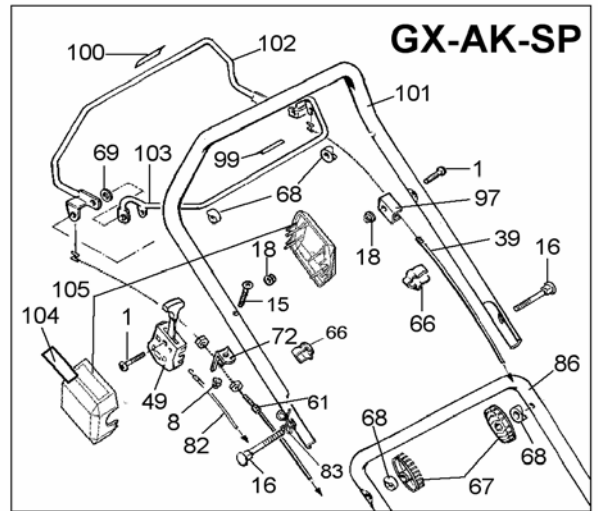

GT 53 S - GX 52 S - GX 53 S - AK 53 S - SP 53 S

POS.	CODICE	I	F	D	GB	E	GT 53	GX 52	GX 53	AK 53	SP 53	
1	CP060640	VITE TC	VIS	SCHRAUBE	SCREW	TORNILLO	2	2	2	2	2	
2	CP030825	VITE TE	VIS	SCHRAUBE	SCREW	TORNILLO	1	1	1	1	1	
3	CP030845	VITE TE	VIS	SCHRAUBE	SCREW	TORNILLO	3	3	3	3	3	
4	CP032813	RONDELLA	RONDELLE	SCHEIBE	WASHER	ARANDELA	2	2	2	2	2	
4	CP032913	RONDELLA	RONDELLE	SCHEIBE	WASHER	ARANDELA	4 X RUOTE CP047118.98 - CP053128.98					
5	CP032908	RONDELLA	RONDELLE	SCHEIBE	WASHER	ARANDELA	5	5	5	5	5	
6	CP032913	RONDELLA	RONDELLE	SCHEIBE	WASHER	ARANDELA	2	2	2	2	2	
7	CP034615	RIVETTO	RIVET	NIET	RIVET	CLAVO	4	4	4	4	4	
8	CP044906	DADO	ÉCROU	MUTTER	KNOB	ESPARRAGO	1	1	1	1	1	
9	CP035905	RASAMENTO	RONDELLE	SCHEIBE	WASHER	ARANDELA	2	2	2	2	2	
10	CP037305	CHIAVETTA	CLAVETTE	SCHLÜSSELCHEN	WOODRUFF KEY	CHAVETA	2	2	2	2	2	
11	CP037406	CHIAVETTA	CLAVETTE	SCHLÜSSELCHEN	WOODRUFF KEY	CHAVETA	1 (fino a / till 03/1999)					
12	CP038226	CUSCINETTO 12X24	ROULEMENT	KUGELLAGER	BALL BEARING	COJINETE	4	4	4	4	4	
12	CP038228	CUSCINETTO	ROULEMENT	KUGELLAGER	BALL BEARING	COJINETE	4 X RUOTE CP053128.98					
13	CP040226	BOCCOLA	BOUCLE	BÜCHSE	BUSH	COJINETE					4	
13	CP038227	CUSCINETTO 12X24	ROULEMENT	KUGELLAGER	BALL BEARING	COJINETE	4	4	4	4		
13	CP038228	CUSCINETTO	ROULEMENT	KUGELLAGER	BALL BEARING	COJINETE	4 X RUOTE CP047118.98					
14	CP038228	CUSCINETTO	ROULEMENT	KUGELLAGER	BALL BEARING	COJINETE	2	2	2	2	2	
15	CP040630	VITE TTQST	VIS	SCHRAUBE	SCREW	TORNILLO	1	1	1	1	1	
16	CP040850	VITE TTQST	VIS	SCHRAUBE	SCREW	TORNILLO	2	4	4	4	4	
17	CP040875	VITE TTQST	VIS	SCHRAUBE	SCREW	TORNILLO	2					
18	CP042806	DADO	ÉCROU	MUTTER	KNOB	ESPARRAGO	3	3	3	3	3	
19	CP042808	DADO	ÉCROU	MUTTER	KNOB	ESPARRAGO	8	8	8	8	8	
20	CP044708	DADO	ÉCROU	MUTTER	KNOB	ESPARRAGO	3	3	3	3	3	
21	CP045530	SPINA	GOUPILLE	DORN	PIN	PASADOR	1	1	1	1	1	
22	CP045722	TAPPO	COUVERCLE	KAPPE	CAP	TAPA	4	2	2	2	2	
23	CP045810	GRANO	VIS	SCHRAUBE	SCREW	TORNILLO	1 (fino a / till 03/1999)					
25	CP046606	RITEGNO	CLIP	RÜCKHALT	RETAINER	ANILLO CLIP	1	1	1	1	1	
26	CP046607	RITEGNO	CLIP	RÜCKHALT	RETAINER	ANILLO CLIP	3	3	3	3	3	
27	CP046812	SEEGER	SEEGER	RÜCKHALT	RETAINER	ANILLO CLIP	4	4	4	4	4	
28	CP052001.02	CHASSIS	CARTER	GEHÄUSE	DECK	CHASIS		1				
28	CP053001	CHASSIS	CARTER	GEHÄUSE	DECK	CHASIS	1					
28	CP053001.02	CHASSIS	CARTER	GEHÄUSE	DECK	CHASIS			1			
28	CP053001.03	CHASSIS	CARTER	GEHÄUSE	DECK	CHASIS				1		
28	CP053001.12	CHASSIS	CARTER	GEHÄUSE	DECK	CHASIS					1	
29	CP053013	LAMA	LAME	MESSER	BLADE	CUCHILLA	1	1	1	1	1	
30	CP047018	PARASASSI	DEFLECTEUR	DEFLEKTOR	REAR DOOR	DEFLECTÓR	1	1	1	1	1	
31	CP047033	MANICO INF.	GUIDON	STIEL	HANDLE	MANILLAR	1	1	1	1	1	
32	CP053048	ASSALE ANTERIOR	AXE AVANT	VORDERACHSE	FRONT AXLE	EJE ANTERIOR	1	1	1	1	1	
33	CP053058	ASSALE POSTERIO	AXE ARRIERE	HINTERACHSE	REAR AXLE	EJE POSTERIOR	1	1	1	1	1	
34	CP053063	TIRANTE ASSALE	BARRE	GESTÄNGE	LINK ROD	TIRANTE EJE	1	1	1	1	1	
35	CP053078	TELAIO CESTO	ATTELAGE	GRASFANGRAHME	FRAME	ARMAZON SACO	1	1	1	1	1	
36	CP053083	TELA CESTO BIANCO	SAC RAMASSEUR	GRASFANGSACK	GRASS BAG	SACO TELA	1			1		
36	CP053083.05	TELA CESTO NERO	SAC RAMASSEUR	GRASFANGSACK	GRASS BAG	SACO TELA		1	1		1	
37	CP053088	RIDUTTORE TR 53	REDUCTEUR	UNTERSETZUNGSGE	GEAR BOX ASSY	TRANSMISION	1	1	1	1	1	
38	CP047096	COPRICINGHIA	COUVERCLE COUR	RIEMENSCHUTZ	BELT COVER	TAPA	1	1	1	1	1	
39	?-TAB-FR	CAVO FRENO	CABLE FREIN	KABEL	CABLE	CABLE	1	1	1	1	1	
40	CP047191	MOLLA	RESSORT	FEDER	SPRING	MUELLE	1	1	1	1	1	
41	CP047192	MOLLA	RESSORT	FEDER	SPRING	MUELLE	1	1	1	1	1	
42	CP050192	MOLLA PARASASSI	RESSORT	FEDER	SPRING	MUELLE	1	1	1	1	1	
43	CP053203	ASTINA	AXE PIVOT	STANGE	HINGE PIN	EJE DEFLECTÓR	1	1	1	1	1	
44	CP047212	SUPPORTO ASSALE	SUPPORT	ACHSELAGER	SUPPORT	SOPORTE	1	1	1	1	1	
45	CP047213	SUPPORTO ASSALE	SUPPORT	ACHSELAGER	SUPPORT	SOPORTE	1	1	1	1	1	
46	CP047215	SUPPORTO ASSALE	SUPPORT	ACHSELAGER	SUPPORT	SOPORTE	2	2	2	2	2	
47	CP047217	PASSACAVO	JOINTE	RING	RING	ANILLO	1	1	1	1	1	
48	CP047236	CAPPUCCIO	CACHE MOYEU	KAPPE	HOOD	POMO	1	1	1	1	1	
49	CP047250	COMANDO ACCELERAZIONE	LEVIER	STANGE	THROTTLE LEVER	LEVA	1	1	1	1	1	
50	CP047255	LEVA ALZO	LEVIER	STANGE	LEVER	LEVA ALTURAS	1	1	1	1	1	
51	CP047267	PERNO	GOUJON	ZAPPEN	PIN	PERNO	1	1	1	1	1	
52	CP053273	MOZZO LAMA 22	PORTE LAME	MESSERHALTER	BLADE ADAPTOR	PORTA CUCHILLA	1 (fino a / till 03/1999)					
53	CP047829	CINGHIA Z 29 1/2	COURROIE	RIEMEN	BELT	CORREA	1	1	1	1	1	
54	CP050043	MANICO SUP.	GUIDON	STIEL	HANDLE	MANILLAR	1					
55	CP050068	LEVA INNESTO	LEVIER EMBRAYAGE	STANGE	LEVER CLUTCH	LEVA	1					
56	CP050073	LEVA FRENO	LEVIER FREIN	STANGE	LEVER	LEVA	1					
57	CP047109	RUOTA 180	ROUE	RAD	WHEEL	RUEDA					2	
57	CP050106	RUOTA 180	ROUE	RAD	WHEEL	RUEDA		2	2	2		
57	CP050108	RUOTA 180	ROUE	RAD	WHEEL	RUEDA	2	<--- (fino a / till 12/2005)				
57	CP047118.98	RUOTA 180 PH ZINCO	ROUE ACIER	VERZINKTES RAD	ZINC WHEEL	RUEDA ZINC	2	<--- (da / from 01/2006)				
58	CP050116	RUOTA 200	ROUE	RAD	WHEEL	RUEDA		2	2	2	2	
58	CP050118	RUOTA 200	ROUE	RAD	WHEEL	RUEDA	2	<--- (fino a / till 12/2005)				
58	CP053128.98	RUOTA 209T PH ZINCO	ROUE ACIER	VERZINKTES RAD	ZINC WHEEL	RUEDA ZINC	2	<--- (da / from 01/2006)				
59	CP050127	COPRIRUOTA 180	CACHE MOYEU	RADDECKUNG	HUB CAP	TAPA RUEDA	2 (da/from 04/2004 a/to 12/2005)					
59	CP050128	COPRIRUOTA 180	CACHE MOYEU	RADDECKUNG	HUB CAP	TAPA RUEDA	2 (fino a / till 04/2004)					
59	CP047133	COPRIRUOTA	CACHE MOYEU	RADDECKUNG	HUB CAP	TAPA RUEDA	2 (da / from 01/2006)					
60	CP050132	COPRIRUOTA 200-209T	CACHE MOYEU	RADDECKUNG	HUB CAP	TAPA RUEDA	2 (da/from 04/2004 a/to 12/2005)					
60	CP050133	COPRIRUOTA 200-209T	CACHE MOYEU	RADDECKUNG	HUB CAP	TAPA RUEDA	2 (fino a / till 04/2004)					
60	CP047133	COPRIRUOTA	CACHE MOYEU	RADDECKUNG	HUB CAP	TAPA RUEDA	2 (da / from 01/2006)					
61	CP050139	CAVO SEMOVENZA	CABLE D'EMBRAYAGE	SELBSTBEWEGLIC	CABLE CLUTCH	CABLE TRACCION	1	1	1	1	1	