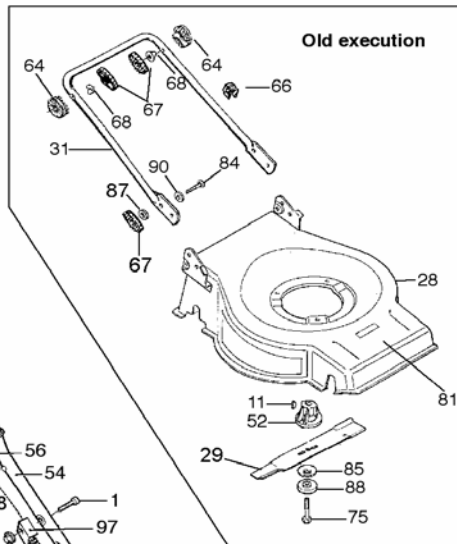

GT 53 S - GX 52 S - GX 53 S - AK 53 S - SP 53 S

RICAMBI ORIGINALI

POS.	CODICE	I	F	D	GB	E	GT 53	GX 52	GX 53	AK 53	SP 53	
1	CP060640	VITE TC	VIS	SCHRAUBE	SCREW	TORNILLO	2	2	2	2	2	
2	CP030825	VITE TE	VIS	SCHRAUBE	SCREW	TORNILLO	1	1	1	1	1	
3	CP030845	VITE TE	VIS	SCHRAUBE	SCREW	TORNILLO	3	3	3	3	3	
4	CP032813	RONDELLA	RONDELLE	SCHEIBE	WASHER	ARANDELA	2	2	2	2	2	
4	CP032913	RONDELLA	RONDELLE	SCHEIBE	WASHER	ARANDELA	4 X RUOTE CP047118.98 - CP053128.98					
5	CP032908	RONDELLA	RONDELLE	SCHEIBE	WASHER	ARANDELA	5	5	5	5	5	
6	CP032913	RONDELLA	RONDELLE	SCHEIBE	WASHER	ARANDELA	2	2	2	2	2	
7	CP034615	RIVETTO	RIVET	NIET	RIVET	CLAVO	4	4	4	4	4	
8	CP044906	DADO	ÉCROU	MUTTER	KNOB	ESPARRAGO	1	1	1	1	1	
9	CP035905	RASAMENTO	RONDELLE	SCHEIBE	WASHER	ARANDELA	2	2	2	2	2	
10	CP037305	CHIAVETTA	CLAVETTE	SCHLÜSSELCHEN	WOODRUFF KEY	CHAVETA	2	2	2	2	2	
11	CP037406	CHIAVETTA	CLAVETTE	SCHLÜSSELCHEN	WOODRUFF KEY	CHAVETA	1 (fino a / till 03/1999)					
12	CP038226	CUSCINETTO 12X24	ROULEMENT	KUGELLAGER	BALL BEARING	COJINETE	4	4	4	4	4	
12	CP038228	CUSCINETTO	ROULEMENT	KUGELLAGER	BALL BEARING	COJINETE	4 X RUOTE CP053128.98					
13	CP040226	BOCCOLA	BOUCLE	BÜCHSE	BUSH	COJINETE					4	
13	CP038227	CUSCINETTO 12X24	ROULEMENT	KUGELLAGER	BALL BEARING	COJINETE	4	4	4	4	4	
13	CP038228	CUSCINETTO	ROULEMENT	KUGELLAGER	BALL BEARING	COJINETE	4 X RUOTE CP047118.98					
14	CP038228	CUSCINETTO	ROULEMENT	KUGELLAGER	BALL BEARING	COJINETE	2	2	2	2	2	
15	CP040630	VITE TTQST	VIS	SCHRAUBE	SCREW	TORNILLO	1	1	1	1	1	
16	CP040850	VITE TTQST	VIS	SCHRAUBE	SCREW	TORNILLO	2	4	4	4	4	
17	CP040875	VITE TTQST	VIS	SCHRAUBE	SCREW	TORNILLO	2					
18	CP042806	DADO	ÉCROU	MUTTER	KNOB	ESPARRAGO	3	3	3	3	3	
19	CP042808	DADO	ÉCROU	MUTTER	KNOB	ESPARRAGO	8	8	8	8	8	
20	CP044708	DADO	ÉCROU	MUTTER	KNOB	ESPARRAGO	3	3	3	3	3	
21	CP045530	SPINA	GOUPILLE	DORN	PIN	PASADOR	1	1	1	1	1	
22	CP045722	TAPPO	COUVERCLE	KAPPE	CAP	TAPA	4	2	2	2	2	
23	CP045810	GRANO	VIS	SCHRAUBE	SCREW	TORNILLO	1 (fino a / till 03/1999)					
25	CP046606	RITEGNO	CLIP	RÜCKHALT	RETAINER	ANILLO CLIP	1	1	1	1	1	
26	CP046607	RITEGNO	CLIP	RÜCKHALT	RETAINER	ANILLO CLIP	3	3	3	3	3	
27	CP046812	SEEGER	SEEGER	RÜCKHALT	RETAINER	ANILLO CLIP	4	4	4	4	4	
28	CP052001.02	CHASSIS	CARTER	GEHÄUSE	DECK	CHASIS		1				
28	CP053001	CHASSIS	CARTER	GEHÄUSE	DECK	CHASIS	1					
28	CP053001.02	CHASSIS	CARTER	GEHÄUSE	DECK	CHASIS			1			
28	CP053001.03	CHASSIS	CARTER	GEHÄUSE	DECK	CHASIS				1		
28	CP053001.12	CHASSIS	CARTER	GEHÄUSE	DECK	CHASIS					1	
29	CP053013	LAMA	LAME	MESSER	BLADE	CUCHILLA	1	1	1	1	1	
30	CP047018	PARASASSI	DEFLECTEUR	DEFLEKTOR	REAR DOOR	DEFLECTÓR	1	1	1	1	1	
31	CP047033	MANICO INF.	GUIDON	STIEL	HANDLE	MANILLAR	1	1	1	1	1	
32	CP053048	ASSALE ANTERIOR	AXE AVANT	VORDERACHSE	FRONT AXLE	EJE ANTERIOR	1	1	1	1	1	
33	CP053058	ASSALE POSTERIO	AXE ARRIERE	HINTERACHSE	REAR AXLE	EJE POSTERIOR	1	1	1	1	1	
34	CP053063	TIRANTE ASSALE	BARRE	GESTÄNGE	LINK ROD	TIRANTE EJE	1	1	1	1	1	
35	CP053078	TELAIO CESTO	ATTELAGE	GRASFANGRAHME	FRAME	ARMAZON SACO	1	1	1	1	1	
36	CP053083	TELA CESTO BIANCO	SAC RAMASSEUR	GRASFANGSACK	GRASS BAG	SACO TELA	1			1		
36	CP053083.05	TELA CESTO NERO	SAC RAMASSEUR	GRASFANGSACK	GRASS BAG	SACO TELA		1	1		1	
37	CP053088	RIDUTTORE TR 53	REDUCTEUR	UNTERSETZUNGSGE	GEAR BOX ASSY	TRANSMISION	1	1	1	1	1	
38	CP047096	COPRICINGHIA	COUVERCLE COUR	RIEMENSCHUTZ	BELT COVER	TAPA	1	1	1	1	1	
39	?-TAB-FR	CAVO FRENO	CABLE FREIN	KABEL	CABLE	CABLE	1	1	1	1	1	
40	CP047191	MOLLA	RESSORT	FEDER	SPRING	MUELLE	1	1	1	1	1	
41	CP047192	MOLLA	RESSORT	FEDER	SPRING	MUELLE	1	1	1	1	1	
42	CP050192	MOLLA PARASASSI	RESSORT	FEDER	SPRING	MUELLE	1	1	1	1	1	
43	CP053203	ASTINA	AXE PIVOT	STANGE	HINGE PIN	EJE DEFLECTÓR	1	1	1	1	1	
44	CP047212	SUPPORTO ASSALE	SUPPORT	ACHSELAGER	SUPPORT	SOPORTE	1	1	1	1	1	
45	CP047213	SUPPORTO ASSALE	SUPPORT	ACHSELAGER	SUPPORT	SOPORTE	1	1	1	1	1	
46	CP047215	SUPPORTO ASSALE	SUPPORT	ACHSELAGER	SUPPORT	SOPORTE	2	2	2	2	2	
47	CP047217	PASSACAVO	JOINTE	RING	RING	ANILLO	1	1	1	1	1	
48	CP047236	CAPPUCCIO	CACHE MOYEU	KAPPE	HOOD	POMO	1	1	1	1	1	
49	CP047250	COMANDO ACCELERAZIONE	LEVIER	STANGE	THROTTLE LEVER	LEVA	1	1	1	1	1	
50	CP047255	LEVA ALZO	LEVIER	STANGE	LEVER	LEVA ALTURAS	1	1	1	1	1	
51	CP047267	PERNO	GOUJON	ZAPPEN	PIN	PERNO	1	1	1	1	1	
52	CP053273	MOZZO LAMA 22	PORTE LAME	MESSERHALTER	BLADE ADAPTOR	PORTA CUCHILLA	1 (fino a / till 03/1999)					
53	CP047829	CINGHIA Z 29 1/2	COURROIE	RIEMEN	BELT	CORREA	1	1	1	1	1	
54	CP050043	MANICO SUP.	GUIDON	STIEL	HANDLE	MANILLAR	1					
55	CP050068	LEVA INNESTO	LEVIER EMBRAYAGE	STANGE	LEVER CLUTCH	LEVA	1					
56	CP050073	LEVA FRENO	LEVIER FREIN	STANGE	LEVER	LEVA	1					
57	CP047109	RUOTA 180	ROUE	RAD	WHEEL	RUEDA					2	
57	CP050106	RUOTA 180	ROUE	RAD	WHEEL	RUEDA		2	2	2		
57	CP050108	RUOTA 180	ROUE	RAD	WHEEL	RUEDA	2	<--- (fino a / till 12/2005)				
57	CP047118.98	RUOTA 180 PH ZINCO	ROUE ACIER	VERZINKTES RAD	ZINC WHEEL	RUEDA ZINC	2	<--- (da / from 01/2006)				
58	CP050116	RUOTA 200	ROUE	RAD	WHEEL	RUEDA		2	2	2	2	
58	CP050118	RUOTA 200	ROUE	RAD	WHEEL	RUEDA	2	<--- (fino a / till 12/2005)				
58	CP053128.98	RUOTA 209T PH ZINCO	ROUE ACIER	VERZINKTES RAD	ZINC WHEEL	RUEDA ZINC	2	<--- (da / from 01/2006)				
59	CP050127	COPRIRUOTA 180	CACHE MOYEU	RADDECKUNG	HUB CAP	TAPA RUEDA	2 (da/from 04/2004 a/to 12/2005)					
59	CP050128	COPRIRUOTA 180	CACHE MOYEU	RADDECKUNG	HUB CAP	TAPA RUEDA	2 (fino a / till 04/2004)					
59	CP047133	COPRIRUOTA	CACHE MOYEU	RADDECKUNG	HUB CAP	TAPA RUEDA	2 (da / from 01/2006)					
60	CP050132	COPRIRUOTA 200-2	CACHE MOYEU	RADDECKUNG	HUB CAP	TAPA RUEDA	2 (da/from 04/2004 a/to 12/2005)					
60	CP050133	COPRIRUOTA 200-2	CACHE MOYEU	RADDECKUNG	HUB CAP	TAPA RUEDA	2 (fino a / till 04/2004)					
60	CP047133	COPRIRUOTA	CACHE MOYEU	RADDECKUNG	HUB CAP	TAPA RUEDA	2 (da / from 01/2006)					
61	CP050139	CAVO SEMOVENZA	CABLE D'EMBRAYAGE	SELBSTBEWEGLIC	CABLE CLUTCH	CABLE TRACCION	1	1	1	1	1	