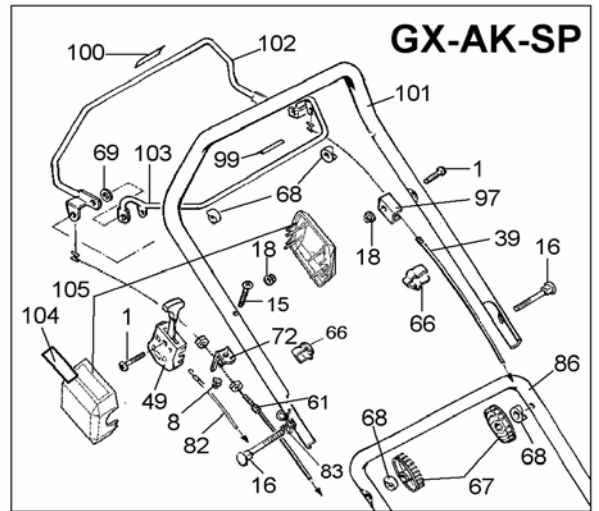

GT 53 S - GX 52 S - GX 53 S - AK 53 S - SP 53 S

RICAMBI ORIGINALI

POS.	CODICE	I	F	D	GB	E	GT 53	GX 52	GX 53	AK 53	SP 53	
1	CP060640	VITE TC	VIS	SCHRAUBE	SCREW	TORNILLO	2	2	2	2	2	
2	CP030825	VITE TE	VIS	SCHRAUBE	SCREW	TORNILLO	1	1	1	1	1	
3	CP030845	VITE TE	VIS	SCHRAUBE	SCREW	TORNILLO	3	3	3	3	3	
4	CP032813	RONDELLA	RONDELLE	SCHEIBE	WASHER	ARANDELA	2	2	2	2	2	
4	CP032913	RONDELLA	RONDELLE	SCHEIBE	WASHER	ARANDELA	4 X RUOTE CP047118.98 - CP053128.98					
5	CP032908	RONDELLA	RONDELLE	SCHEIBE	WASHER	ARANDELA	5	5	5	5	5	
6	CP032913	RONDELLA	RONDELLE	SCHEIBE	WASHER	ARANDELA	2	2	2	2	2	
7	CP034615	RIVETTO	RIVET	NIET	RIVET	CLAVO	4	4	4	4	4	
8	CP044906	DADO	ÉCROU	MUTTER	KNOB	ESPARRAGO	1	1	1	1	1	
9	CP035905	RASAMENTO	RONDELLE	SCHEIBE	WASHER	ARANDELA	2	2	2	2	2	
10	CP037305	CHIAVETTA	CLAVETTE	SCHLÜSSELCHEN	WOODRUFF KEY	CHAVETA	2	2	2	2	2	
11	CP037406	CHIAVETTA	CLAVETTE	SCHLÜSSELCHEN	WOODRUFF KEY	CHAVETA	1 (fino a / till 03/1999)					
12	CP038226	CUSCINETTO 12X24	ROULEMENT	KUGELLAGER	BALL BEARING	COJINETE	4	4	4	4	4	
12	CP038228	CUSCINETTO	ROULEMENT	KUGELLAGER	BALL BEARING	COJINETE	4 X RUOTE CP053128.98					
13	CP040226	BOCCOLA	BOUCLE	BÜCHSE	BUSH	COJINETE					4	
13	CP038227	CUSCINETTO 12X24	ROULEMENT	KUGELLAGER	BALL BEARING	COJINETE	4	4	4	4	4	
13	CP038228	CUSCINETTO	ROULEMENT	KUGELLAGER	BALL BEARING	COJINETE	4 X RUOTE CP047118.98					
14	CP038228	CUSCINETTO	ROULEMENT	KUGELLAGER	BALL BEARING	COJINETE	2	2	2	2	2	
15	CP040630	VITE TTQST	VIS	SCHRAUBE	SCREW	TORNILLO	1	1	1	1	1	
16	CP040850	VITE TTQST	VIS	SCHRAUBE	SCREW	TORNILLO	2	4	4	4	4	
17	CP040875	VITE TTQST	VIS	SCHRAUBE	SCREW	TORNILLO	2					
18	CP042806	DADO	ÉCROU	MUTTER	KNOB	ESPARRAGO	3	3	3	3	3	
19	CP042808	DADO	ÉCROU	MUTTER	KNOB	ESPARRAGO	8	8	8	8	8	
20	CP044708	DADO	ÉCROU	MUTTER	KNOB	ESPARRAGO	3	3	3	3	3	
21	CP045530	SPINA	GOUPILLE	DORN	PIN	PASADOR	1	1	1	1	1	
22	CP045722	TAPPO	COUVERCLE	KAPPE	CAP	TAPA	4	2	2	2	2	
23	CP045810	GRANO	VIS	SCHRAUBE	SCREW	TORNILLO	1 (fino a / till 03/1999)					
25	CP046606	RITEGNO	CLIP	RÜCKHALT	RETAINER	ANILLO CLIP	1	1	1	1	1	
26	CP046607	RITEGNO	CLIP	RÜCKHALT	RETAINER	ANILLO CLIP	3	3	3	3	3	
27	CP046812	SEEGER	SEEGER	RÜCKHALT	RETAINER	ANILLO CLIP	4	4	4	4	4	
28	CP052001.02	CHASSIS	CARTER	GEHÄUSE	DECK	CHASIS		1				
28	CP053001	CHASSIS	CARTER	GEHÄUSE	DECK	CHASIS	1					
28	CP053001.02	CHASSIS	CARTER	GEHÄUSE	DECK	CHASIS			1			
28	CP053001.03	CHASSIS	CARTER	GEHÄUSE	DECK	CHASIS				1		
28	CP053001.12	CHASSIS	CARTER	GEHÄUSE	DECK	CHASIS					1	
29	CP053013	LAMA	LAME	MESSER	BLADE	CUCHILLA	1	1	1	1	1	
30	CP047018	PARASASSI	DEFLECTEUR	DEFLEKTOR	REAR DOOR	DEFLECTÓR	1	1	1	1	1	
31	CP047033	MANICO INF.	GUIDON	STIEL	HANDLE	MANILLAR	1	1	1	1	1	
32	CP053048	ASSALE ANTERIOR	AXE AVANT	VORDERACHSE	FRONT AXLE	EJE ANTERIOR	1	1	1	1	1	
33	CP053058	ASSALE POSTERIO	AXE ARRIERE	HINTERACHSE	REAR AXLE	EJE POSTERIOR	1	1	1	1	1	
34	CP053063	TIRANTE ASSALE	BARRE	GESTÄNGE	LINK ROD	TIRANTE EJE	1	1	1	1	1	
35	CP053078	TELAIO CESTO	ATTELAGE	GRASFANGRAHME	FRAME	ARMAZON SACO	1	1	1	1	1	
36	CP053083	TELA CESTO BIANCO	SAC RAMASSEUR	GRASFANGSACK	GRASS BAG	SACO TELA	1			1		
36	CP053083.05	TELA CESTO NERO	SAC RAMASSEUR	GRASFANGSACK	GRASS BAG	SACO TELA		1	1		1	
37	CP053088	RIDUTTORE TR 53	REDUCTEUR	UNTERSETZUNGSGE	GEAR BOX ASSY	TRANSMISION	1	1	1	1	1	
38	CP047096	COPRICINGHIA	COUVERCLE COUR	RIEMENSCHUTZ	BELT COVER	TAPA	1	1	1	1	1	
39	?-TAB-FR	CAVO FRENO	CABLE FREIN	KABEL	CABLE	CABLE	1	1	1	1	1	
40	CP047191	MOLLA	RESSORT	FEDER	SPRING	MUELLE	1	1	1	1	1	
41	CP047192	MOLLA	RESSORT	FEDER	SPRING	MUELLE	1	1	1	1	1	
42	CP050192	MOLLA PARASASSI	RESSORT	FEDER	SPRING	MUELLE	1	1	1	1	1	
43	CP053203	ASTINA	AXE PIVOT	STANGE	HINGE PIN	EJE DEFLECTÓR	1	1	1	1	1	
44	CP047212	SUPPORTO ASSALE	SUPPORT	ACHSELAGER	SUPPORT	SOPORTE	1	1	1	1	1	
45	CP047213	SUPPORTO ASSALE	SUPPORT	ACHSELAGER	SUPPORT	SOPORTE	1	1	1	1	1	
46	CP047215	SUPPORTO ASSALE	SUPPORT	ACHSELAGER	SUPPORT	SOPORTE	2	2	2	2	2	
47	CP047217	PASSACAVO	JOINTE	RING	RING	ANILLO	1	1	1	1	1	
48	CP047236	CAPPUCCIO	CACHE MOYEU	KAPPE	HOOD	POMO	1	1	1	1	1	
49	CP047250	COMANDO ACCELERAZIONE	LEVIER	STANGE	THROTTLE LEVER	LEVA	1	1	1	1	1	
50	CP047255	LEVA ALZO	LEVIER	STANGE	LEVER	LEVA ALTURAS	1	1	1	1	1	
51	CP047267	PERNO	GOUJON	ZAPPEN	PIN	PERNO	1	1	1	1	1	
52	CP053273	MOZZO LAMA 22	PORTE LAME	MESSERHALTER	BLADE ADAPTOR	PORTA CUCHILLA	1 (fino a / till 03/1999)					
53	CP047829	CINGHIA Z 29 1/2	COURROIE	RIEMEN	BELT	CORREA	1	1	1	1	1	
54	CP050043	MANICO SUP.	GUIDON	STIEL	HANDLE	MANILLAR	1					
55	CP050068	LEVA INNESTO	LEVIER EMBRAYAGE	STANGE	LEVER CLUTCH	LEVA	1					
56	CP050073	LEVA FRENO	LEVIER FREIN	STANGE	LEVER	LEVA	1					
57	CP047109	RUOTA 180	ROUE	RAD	WHEEL	RUEDA					2	
57	CP050106	RUOTA 180	ROUE	RAD	WHEEL	RUEDA		2	2	2		
57	CP050108	RUOTA 180	ROUE	RAD	WHEEL	RUEDA	2	<--- (fino a / till 12/2005)				
57	CP047118.98	RUOTA 180 PH ZINCO	ROUE ACIER	VERZINKTES RAD	ZINC WHEEL	RUEDA ZINC	2	<--- (da / from 01/2006)				
58	CP050116	RUOTA 200	ROUE	RAD	WHEEL	RUEDA		2	2	2	2	
58	CP050118	RUOTA 200	ROUE	RAD	WHEEL	RUEDA	2	<--- (fino a / till 12/2005)				
58	CP053128.98	RUOTA 209T PH ZINCO	ROUE ACIER	VERZINKTES RAD	ZINC WHEEL	RUEDA ZINC	2	<--- (da / from 01/2006)				
59	CP050127	COPRIRUOTA 180	CACHE MOYEU	RADDECKUNG	HUB CAP	TAPA RUEDA	2 (da/from 04/2004 a/to 12/2005)					
59	CP050128	COPRIRUOTA 180	CACHE MOYEU	RADDECKUNG	HUB CAP	TAPA RUEDA	2 (fino a / till 04/2004)					
59	CP047133	COPRIRUOTA	CACHE MOYEU	RADDECKUNG	HUB CAP	TAPA RUEDA	2 (da / from 01/2006)					
60	CP050132	COPRIRUOTA 200-2	CACHE MOYEU	RADDECKUNG	HUB CAP	TAPA RUEDA	2 (da/from 04/2004 a/to 12/2005)					
60	CP050133	COPRIRUOTA 200-2	CACHE MOYEU	RADDECKUNG	HUB CAP	TAPA RUEDA	2 (fino a / till 04/2004)					
60	CP047133	COPRIRUOTA	CACHE MOYEU	RADDECKUNG	HUB CAP	TAPA RUEDA	2 (da / from 01/2006)					
61	CP050139	CAVO SEMOVENZA	CABLE D'EMBRAYAGE	SELBSTBEWEGLIC	CABLE CLUTCH	CABLE TRACCION	1	1	1	1	1	