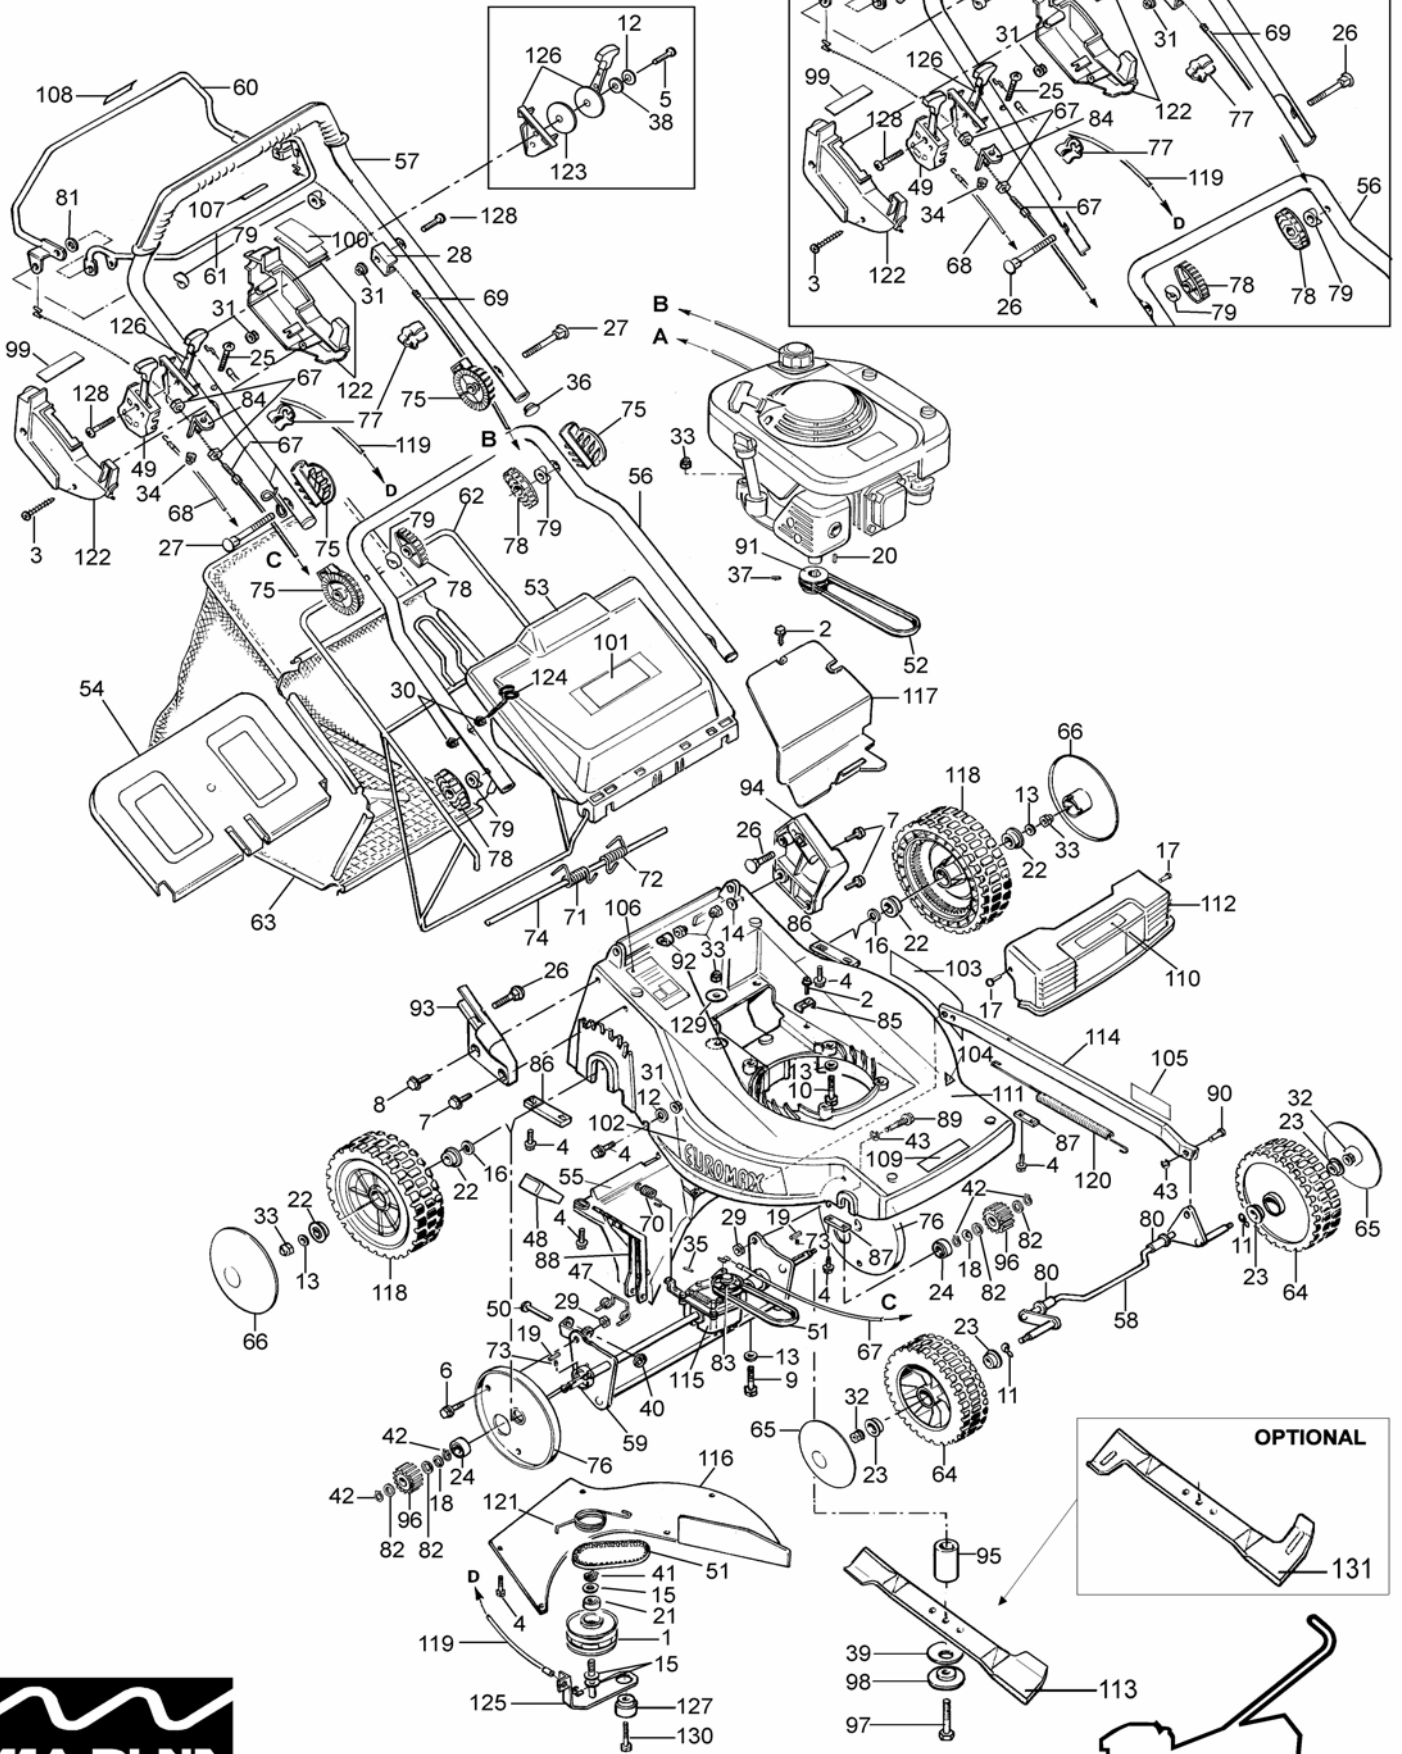

GT 56 S VV - GX 56 S VV - AK 56 S VV

RICAMBI ORIGINALI

POS.	CODICE	I	F	D	GB	E	GT	GX	AK		
1	AS005976	PULEGGIA VARIAB	POULIE	RIEMENSCHLEIBE	PULLEY	POLEA	1	1	1		
2	CP024816	VITE AUTOF.	VIS	SCHRAUBE	SCREW	TORNILLO	2	2	2		
3	CP025040	VITE AUTOF.	VIS	SCHRAUBE	SCREW	TORNILLO	2	2	2		
4	CP026016	VITE AUTOF.	VIS	SCHRAUBE	SCREW	TORNILLO	16	16	16		
5	CP030620	VITE TE	VIS	SCHRAUBE	SCREW	TORNILLO	1	1	1		
6	CP030812	VITE TE	VIS	SCHRAUBE	SCREW	TORNILLO	1	1	1		
7	CP030825	VITE TE	VIS	SCHRAUBE	SCREW	TORNILLO	3	3	3		
8	CP030850	VITE TE	VIS	SCHRAUBE	SCREW	TORNILLO	1	1	1		
9	CP030855	VITE TE	VIS	SCHRAUBE	SCREW	TORNILLO	2	2	2		
10	CP030880	VITE TE	VIS	SCHRAUBE	SCREW	TORNILLO	1	1	1		
11	CP032813	RONDELLA	RONDELLE	SCHEIBE	WASHER	ARANDELA	2	2	2		
11	CP032913	RONDELLA	RONDELLE	SCHEIBE	WASHER	ARANDELA	4 X RUOTE CP047118.98 - CP057128.98				
12	CP032907	RONDELLA	RONDELLE	SCHEIBE	WASHER	ARANDELA	2	2	2		
13	CP032908	RONDELLA	RONDELLE	SCHEIBE	WASHER	ARANDELA	5	5	5		
14	CP032909	RONDELLA	RONDELLE	SCHEIBE	WASHER	ARANDELA	4	4	4		
15	CP032910	RONDELLA	RONDELLE	SCHEIBE	WASHER	ARANDELA	3	3	3		
16	CP032913	RONDELLA	RONDELLE	SCHEIBE	WASHER	ARANDELA	5	5	5		
17	CP034411	RIVETTO	RIVET	NIET	RIVET	CLAVO	2	2	2		
18	CP035905	RASAMENTO	RONDELLE	SCHEIBE	WASHER	ARANDELA	2	2	2		
19	CP037305	CHIAVETTA	CLAVETTE	SCHLÜSSELCHEN	WOODRUFF KEY	CHAVETA	2	2	2		
20	CP037406	CHIAVETTA	CLAVETTE	SCHLÜSSELCHEN	WOODRUFF KEY	CHAVETA	1	1	1		
21	CP038026	CUSCINETTO	ROULEMENT	KUGELLAGER	BALL BEARING	COJINETE	2	2	2		
22	CP038226	CUSCINETTO 12X26	ROULEMENT	KUGELLAGER	BALL BEARING	COJINETE	4	4	4		
22	CP038228	CUSCINETTO	ROULEMENT	KUGELLAGER	BALL BEARING	COJINETE	4 X RUOTE CP057128.98				
23	CP038227	CUSCINETTO 12X27	ROULEMENT	KUGELLAGER	BALL BEARING	COJINETE	4	4	4		
23	CP038228	CUSCINETTO	ROULEMENT	KUGELLAGER	BALL BEARING	COJINETE	4 X RUOTE CP047118.98				
24	CP038228	CUSCINETTO	ROULEMENT	KUGELLAGER	BALL BEARING	COJINETE	2	2	2		
25	CP040630	VITE TTQST	VIS	SCHRAUBE	SCREW	TORNILLO	1	1	1		
26	CP040850	VITE TTQST	VIS	SCHRAUBE	SCREW	TORNILLO	2	4	4		
27	CP040875	VITE TTQST	VIS	SCHRAUBE	SCREW	TORNILLO	2				
28	CP042216	BLOCCETTO CAVO	ATTACHE CABLE F	KABELBESCHWERE	CLIP	FIJADOR CABLE	1	1	1		
29	CP042708	DADO	ÉCROU	MUTTER	KNOB	ESPARRAGO	2	2	2		
30	CP042805	DADO	ÉCROU	MUTTER	KNOB	ESPARRAGO	2	2	2		
31	CP042806	DADO	ÉCROU	MUTTER	KNOB	ESPARRAGO	3	3	3		
32	CP042808	DADO	ÉCROU	MUTTER	KNOB	ESPARRAGO	2	2	2		
33	CP044708	DADO	ÉCROU	MUTTER	KNOB	ESPARRAGO	10	10	10		
34	CP044906	DADO	ÉCROU	MUTTER	KNOB	ESPARRAGO	1	1	1		
35	CP045530	SPINA	GOUPILLE	DORN	PIN	PASADOR	1	1	1		
36	CP045722	TAPPO	COUVERCLE	KAPPE	CAP	TAPA	2				
37	CP045810	GRANO	VIS	SCHRAUBE	SCREW	TORNILLO	1	1	1		
38	CP045906	MOLLA A TAZZA	RONDELLE	SCHEIBE	WASHER	MUELLE	1	1	1		
39	CP045911	MOLLA A TAZZA	RONDELLE	SCHEIBE	WASHER	MUELLE	1	1	1		
40	CP046606	RITEGNO	CLIP	RÜCKHALT	RETAINER	ANILLO CLIP	1	1	1		
41	CP046810	SEEGER	SEEGER	RUCKHALT	RETAINER	ANILLO CLIP	1	1	1		
42	CP046812	SEEGER	SEEGER	RUCKHALT	RETAINER	ANILLO CLIP	4	4	4		
43	CP046904	FERMO	CLIP	RÜCKHALT	RETAINER	ANILLO CLIP	2	2	2		
44	CP047042	MANICO SUP.	GUIDON	STIEL	HANDLE	MANILLAR		1	1		
45	CP047068	LEVA INNESTO	LEVIER EMBRAYAG	STANGE	LEVER CLUTCH	LEVA		1	1		
46	CP047073	LEVA FRENO	LEVIER FREIN	STANGE	LEVER	LEVA		1	1		
47	CP047191	MOLLA	RESSORT	FEDER	SPRING	MUELLE	1	1	1		
48	CP047236	CAPPUCCIO	CACHE MOYEU	KAPPE	HOOD	POMO	1	1	1		
49	CP047250	COMANDO ACCELE	LEVIER	STANGE	THROTTLE LEVER	LEVA	1	1	1		
50	CP047267	PERNO	GOUJON	ZAPPEN	PIN	PERNO	1	1	1		
51	CP047716	CINGHIA Z 16	COURROIE	RIEMEN	BELT	CORREA	1	1	1		
52	CP047725	CINGHIA Z 25	COURROIE	RIEMEN	BELT	CORREA	1	1	1		
53	CP050018	PARASASSI	DEFLECTEUR	DEFLEKTOR	REAR DOOR	DEFLECTOR	1	1	1		
54	CP050023	COPRICESTO NERO	COUVERCLE	GRASFANFSACKDE	BAG COVER	CARCASA	1				
55	CP050028	DEFLETTORE	DEFLECTEUR	DEFLEKTOR	DEFLECTOR	DEFLECTOR	1	1	1		
56	CP050033	MANICO INF.	GUIDON	STIEL	HANDLE	MANILLAR	1	1	1		
57	CP050043	MANICO SUP.	GUIDON	STIEL	HANDLE	MANILLAR	1				
58	CP050048	ASSALE ANT	AXE AVANT	VORDERACHSE	FRONT AXLE	EJE ANTERIOR	1	1	1		
59	CP050059	ASSALE POSTERIO	AXE ARRIERE	HINTERACHSE	REAR AXLE	EJE POSTERIOR	1	1	1		
60	CP050068	LEVA INNESTO	LEVIER EMBRAYAG	STANGE	LEVER CLUTCH	LEVA	1				
61	CP050073	LEVA FRENO	LEVIER FREIN	STANGE	LEVER	LEVA	1				
62	CP050078	TELAIO CESTO	ATTELAGE	GRASFANGRAHME	FRAME	ARMAZON SACO	1	1	1		
63	CP050083	TELA CESTO BIANCO	SAC RAMASSEUR	GRASFANGSACK	GRASS BAG	SACO TELA	1		1		
63	CP050083.05	TELA CESTO NERO	SAC RAMASSEUR	GRASFANGSACK	GRASS BAG	SACO TELA		1			
64	CP050106	RUOTA 180	ROUE	RAD	WHEEL	RUEDA		2	2		
64	CP050108	RUOTA 180	ROUE	RAD	WHEEL	RUEDA	2	<--- (fino a / till 12/2005)			
64	CP047118.98	RUOTA 180 PH ZINC	ROUE ACIER	VERZINKTES RAD	ZINC WHEEL	RUEDA ZINC	2	<--- (da / from 01/2006)			
65	CP050127	COPRIRUOTA 180	CACHE MOYEU	RADDECKUNG	HUB CAP	TAPA RUEDA	2 (da/from 04/2004 a/to 12/2005)				
65	CP050128	COPRIRUOTA 180	CACHE MOYEU	RADDECKUNG	HUB CAP	TAPA RUEDA	2 (fino a / till 04/2004)				
65	CP047133	COPRIRUOTA	CACHE MOYEU	RADDECKUNG	HUB CAP	TAPA RUEDA	2 (da / from 01/2006)				
66	CP050132	COPRIRUOTA 200-2	CACHE MOYEU	RADDECKUNG	HUB CAP	TAPA RUEDA	2 (da/from 04/2004 a/to 12/2005)				
66	CP050133	COPRIRUOTA 200-2	CACHE MOYEU	RADDECKUNG	HUB CAP	TAPA RUEDA	2 (fino a / till 04/2004)				
66	CP047133	COPRIRUOTA	CACHE MOYEU	RADDECKUNG	HUB CAP	TAPA RUEDA	2 (da / from 01/2006)				
67	CP050139	CAVO SEMOVENZA	CABLE D'EMBRAYA	SELBSTBEWEGLICH	CABLE CLUTCH	CABLE TRACCION	1	1	1		
68	?-TAB-AC	CAVO ACCELERATO	CABLE GAZ	KABEL	CABLE	CABLE	1	1	1		
69	?-TAB-FR	CAVO FRENO	CABLE FREIN	KABEL	CABLE	CABLE	1	1	1		
70	CP050191	MOLLA	RESSORT	FEDER	SPRING	MUELLE	1	1	1		