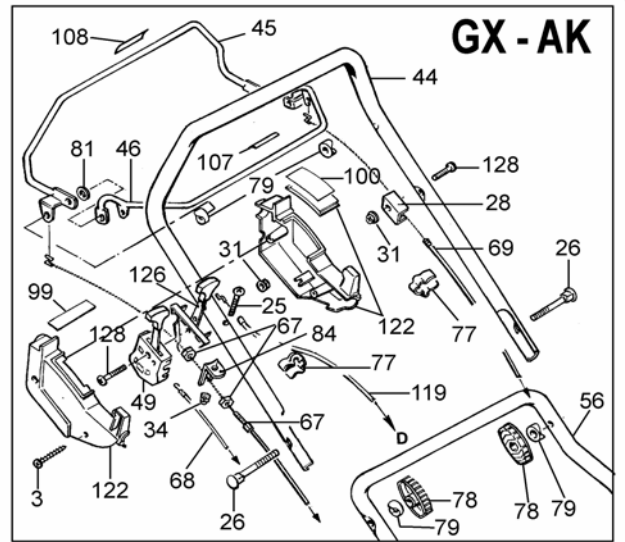

GT 56 S VV - GX 56 S VV - AK 56 S VV

RICAMBI ORIGINALI

POS.	CODICE	I	F	D	GB	E	GT	GX	AK		
1	AS005976	PULEGGIA VARIAB	POULIE	RIEMENSCHLEIBE	PULLEY	POLEA	1	1	1		
2	CP024816	VITE AUTOF.	VIS	SCHRAUBE	SCREW	TORNILLO	2	2	2		
3	CP025040	VITE AUTOF.	VIS	SCHRAUBE	SCREW	TORNILLO	2	2	2		
4	CP026016	VITE AUTOF.	VIS	SCHRAUBE	SCREW	TORNILLO	16	16	16		
5	CP030620	VITE TE	VIS	SCHRAUBE	SCREW	TORNILLO	1	1	1		
6	CP030812	VITE TE	VIS	SCHRAUBE	SCREW	TORNILLO	1	1	1		
7	CP030825	VITE TE	VIS	SCHRAUBE	SCREW	TORNILLO	3	3	3		
8	CP030850	VITE TE	VIS	SCHRAUBE	SCREW	TORNILLO	1	1	1		
9	CP030855	VITE TE	VIS	SCHRAUBE	SCREW	TORNILLO	2	2	2		
10	CP030880	VITE TE	VIS	SCHRAUBE	SCREW	TORNILLO	1	1	1		
11	CP032813	RONDELLA	RONDELLE	SCHEIBE	WASHER	ARANDELA	2	2	2		
11	CP032913	RONDELLA	RONDELLE	SCHEIBE	WASHER	ARANDELA	4 X RUOTE CP047118.98 - CP057128.98				
12	CP032907	RONDELLA	RONDELLE	SCHEIBE	WASHER	ARANDELA	2	2	2		
13	CP032908	RONDELLA	RONDELLE	SCHEIBE	WASHER	ARANDELA	5	5	5		
14	CP032909	RONDELLA	RONDELLE	SCHEIBE	WASHER	ARANDELA	4	4	4		
15	CP032910	RONDELLA	RONDELLE	SCHEIBE	WASHER	ARANDELA	3	3	3		
16	CP032913	RONDELLA	RONDELLE	SCHEIBE	WASHER	ARANDELA	5	5	5		
17	CP034411	RIVETTO	RIVET	NIET	RIVET	CLAVO	2	2	2		
18	CP035905	RASAMENTO	RONDELLE	SCHEIBE	WASHER	ARANDELA	2	2	2		
19	CP037305	CHIAVETTA	CLAVETTE	SCHLÜSSELCHEN	WOODRUFF KEY	CHAVETA	2	2	2		
20	CP037406	CHIAVETTA	CLAVETTE	SCHLÜSSELCHEN	WOODRUFF KEY	CHAVETA	1	1	1		
21	CP038026	CUSCINETTO	ROULEMENT	KUGELLAGER	BALL BEARING	COJINETE	2	2	2		
22	CP038226	CUSCINETTO 12X26	ROULEMENT	KUGELLAGER	BALL BEARING	COJINETE	4	4	4		
22	CP038228	CUSCINETTO	ROULEMENT	KUGELLAGER	BALL BEARING	COJINETE	4 X RUOTE CP057128.98				
23	CP038227	CUSCINETTO 12X27	ROULEMENT	KUGELLAGER	BALL BEARING	COJINETE	4	4	4		
23	CP038228	CUSCINETTO	ROULEMENT	KUGELLAGER	BALL BEARING	COJINETE	4 X RUOTE CP047118.98				
24	CP038228	CUSCINETTO	ROULEMENT	KUGELLAGER	BALL BEARING	COJINETE	2	2	2		
25	CP040630	VITE TTQST	VIS	SCHRAUBE	SCREW	TORNILLO	1	1	1		
26	CP040850	VITE TTQST	VIS	SCHRAUBE	SCREW	TORNILLO	2	4	4		
27	CP040875	VITE TTQST	VIS	SCHRAUBE	SCREW	TORNILLO	2				
28	CP042216	BLOCCETTO CAVO	ATTACHE CABLE F	KABELBESCHWERE	CLIP	FIJADOR CABLE	1	1	1		
29	CP042708	DADO	ÉCROU	MUTTER	KNOB	ESPARRAGO	2	2	2		
30	CP042805	DADO	ÉCROU	MUTTER	KNOB	ESPARRAGO	2	2	2		
31	CP042806	DADO	ÉCROU	MUTTER	KNOB	ESPARRAGO	3	3	3		
32	CP042808	DADO	ÉCROU	MUTTER	KNOB	ESPARRAGO	2	2	2		
33	CP044708	DADO	ÉCROU	MUTTER	KNOB	ESPARRAGO	10	10	10		
34	CP044906	DADO	ÉCROU	MUTTER	KNOB	ESPARRAGO	1	1	1		
35	CP045530	SPINA	GOUPILLE	DORN	PIN	PASADOR	1	1	1		
36	CP045722	TAPPO	COUVERCLE	KAPPE	CAP	TAPA	2				
37	CP045810	GRANO	VIS	SCHRAUBE	SCREW	TORNILLO	1	1	1		
38	CP045906	MOLLA A TAZZA	RONDELLE	SCHEIBE	WASHER	MUELLE	1	1	1		
39	CP045911	MOLLA A TAZZA	RONDELLE	SCHEIBE	WASHER	MUELLE	1	1	1		
40	CP046606	RITEGNO	CLIP	RÜCKHALT	RETAINER	ANILLO CLIP	1	1	1		
41	CP046810	SEEGER	SEEGER	RUCKHALT	RETAINER	ANILLO CLIP	1	1	1		
42	CP046812	SEEGER	SEEGER	RUCKHALT	RETAINER	ANILLO CLIP	4	4	4		
43	CP046904	FERMO	CLIP	RÜCKHALT	RETAINER	ANILLO CLIP	2	2	2		
44	CP047042	MANICO SUP.	GUIDON	STIEL	HANDLE	MANILLAR		1	1		
45	CP047068	LEVA INNESTO	LEVIER EMBRAYAG	STANGE	LEVER CLUTCH	LEVA		1	1		
46	CP047073	LEVA FRENO	LEVIER FREIN	STANGE	LEVER	LEVA		1	1		
47	CP047191	MOLLA	RESSORT	FEDER	SPRING	MUELLE	1	1	1		
48	CP047236	CAPPUCCIO	CACHE MOYEU	KAPPE	HOOD	POMO	1	1	1		
49	CP047250	COMANDO ACCELE	LEVIER	STANGE	THROTTLE LEVER	LEVA	1	1	1		
50	CP047267	PERNO	GOUJON	ZAPPEN	PIN	PERNO	1	1	1		
51	CP047716	CINGHIA Z 16	COURROIE	RIEMEN	BELT	CORREA	1	1	1		
52	CP047725	CINGHIA Z 25	COURROIE	RIEMEN	BELT	CORREA	1	1	1		
53	CP050018	PARASASSI	DEFLECTEUR	DEFLEKTOR	REAR DOOR	DEFLECTOR	1	1	1		
54	CP050023	COPRICESTO NERO	COUVERCLE	GRASFANFSACKDE	BAG COVER	CARCASA	1				
55	CP050028	DEFLETTORE	DEFLECTEUR	DEFLEKTOR	DEFLECTOR	DEFLECTOR	1	1	1		
56	CP050033	MANICO INF.	GUIDON	STIEL	HANDLE	MANILLAR	1	1	1		
57	CP050043	MANICO SUP.	GUIDON	STIEL	HANDLE	MANILLAR	1				
58	CP050048	ASSALE ANT	AXE AVANT	VORDERACHSE	FRONT AXLE	EJE ANTERIOR	1	1	1		
59	CP050059	ASSALE POSTERIO	AXE ARRIERE	HINTERACHSE	REAR AXLE	EJE POSTERIOR	1	1	1		
60	CP050068	LEVA INNESTO	LEVIER EMBRAYAG	STANGE	LEVER CLUTCH	LEVA	1				
61	CP050073	LEVA FRENO	LEVIER FREIN	STANGE	LEVER	LEVA	1				
62	CP050078	TELAIO CESTO	ATTELAGE	GRASFANGRAHME	FRAME	ARMAZON SACO	1	1	1		
63	CP050083	TELA CESTO BIANCO	SAC RAMASSEUR	GRASFANGSACK	GRASS BAG	SACO TELA	1		1		
63	CP050083.05	TELA CESTO NERO	SAC RAMASSEUR	GRASFANGSACK	GRASS BAG	SACO TELA		1			
64	CP050106	RUOTA 180	ROUE	RAD	WHEEL	RUEDA		2	2		
64	CP050108	RUOTA 180	ROUE	RAD	WHEEL	RUEDA	2	<--- (fino a / till 12/2005)			
64	CP047118.98	RUOTA 180 PH ZINC	ROUE ACIER	VERZINKTES RAD	ZINC WHEEL	RUEDA ZINC	2	<--- (da / from 01/2006)			
65	CP050127	COPRIRUOTA 180	CACHE MOYEU	RADDECKUNG	HUB CAP	TAPA RUEDA	2 (da/from 04/2004 a/to 12/2005)				
65	CP050128	COPRIRUOTA 180	CACHE MOYEU	RADDECKUNG	HUB CAP	TAPA RUEDA	2 (fino a / till 04/2004)				
65	CP047133	COPRIRUOTA	CACHE MOYEU	RADDECKUNG	HUB CAP	TAPA RUEDA	2 (da / from 01/2006)				
66	CP050132	COPRIRUOTA 200-2	CACHE MOYEU	RADDECKUNG	HUB CAP	TAPA RUEDA	2 (da/from 04/2004 a/to 12/2005)				
66	CP050133	COPRIRUOTA 200-2	CACHE MOYEU	RADDECKUNG	HUB CAP	TAPA RUEDA	2 (fino a / till 04/2004)				
66	CP047133	COPRIRUOTA	CACHE MOYEU	RADDECKUNG	HUB CAP	TAPA RUEDA	2 (da / from 01/2006)				
67	CP050139	CAVO SEMOVENZA	CABLE D'EMBRAYA	SELBSTBEWEGLICH	CABLE CLUTCH	CABLE TRACCION	1	1	1		
68	?-TAB-AC	CAVO ACCELERATO	CABLE GAZ	KABEL	CABLE	CABLE	1	1	1		
69	?-TAB-FR	CAVO FRENO	CABLE FREIN	KABEL	CABLE	CABLE	1	1	1		
70	CP050191	MOLLA	RESSORT	FEDER	SPRING	MUELLE	1	1	1		