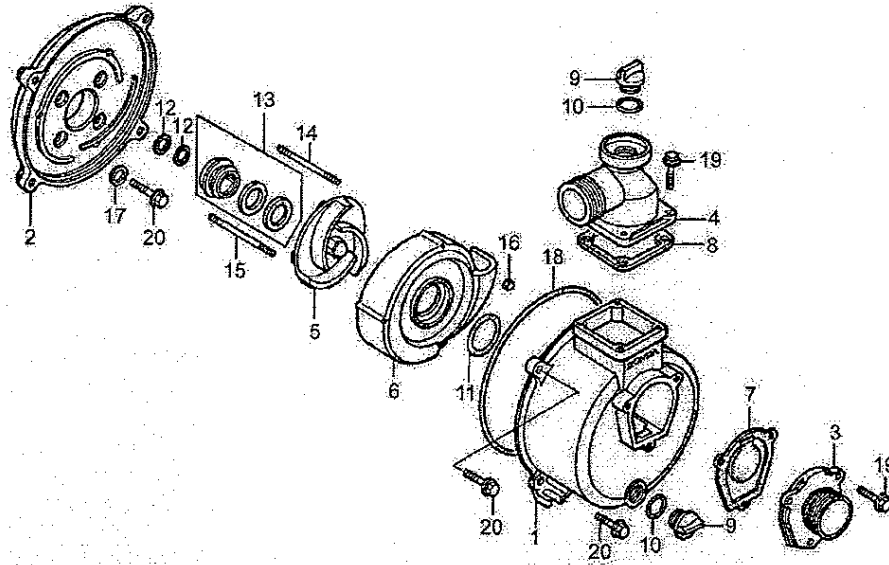

# GW30CX

Ref. No	Parts No	Parts Name	Q'ty	Remarks	Ref. No	Parts No	Parts Name	Q'ty	Remarks
1	40001	Body	1		11	40012	O-ring	1	
2	40002	Cover	1		12	40013	Sealing washer	5	
3	40003	Inlet pipe	1		13	40014	Seal	1	
4	40004	Outlet pipe	1		14	40015	Stud	4	
5	40005	Impeller	1		15	40016	Stud	4	
6	40006	Housing	1		16	40017	Nut	1	
7	40007	Inlet pipe valve	1		17	40018	Shim	4	
8	40008	Outlet pipe valve	1		18	40019	Body	1	
9	40009	Plug	2		19	40020	Bolt	7	
10	40010	Plug seal ring	2		20	40021	Bolt	5	