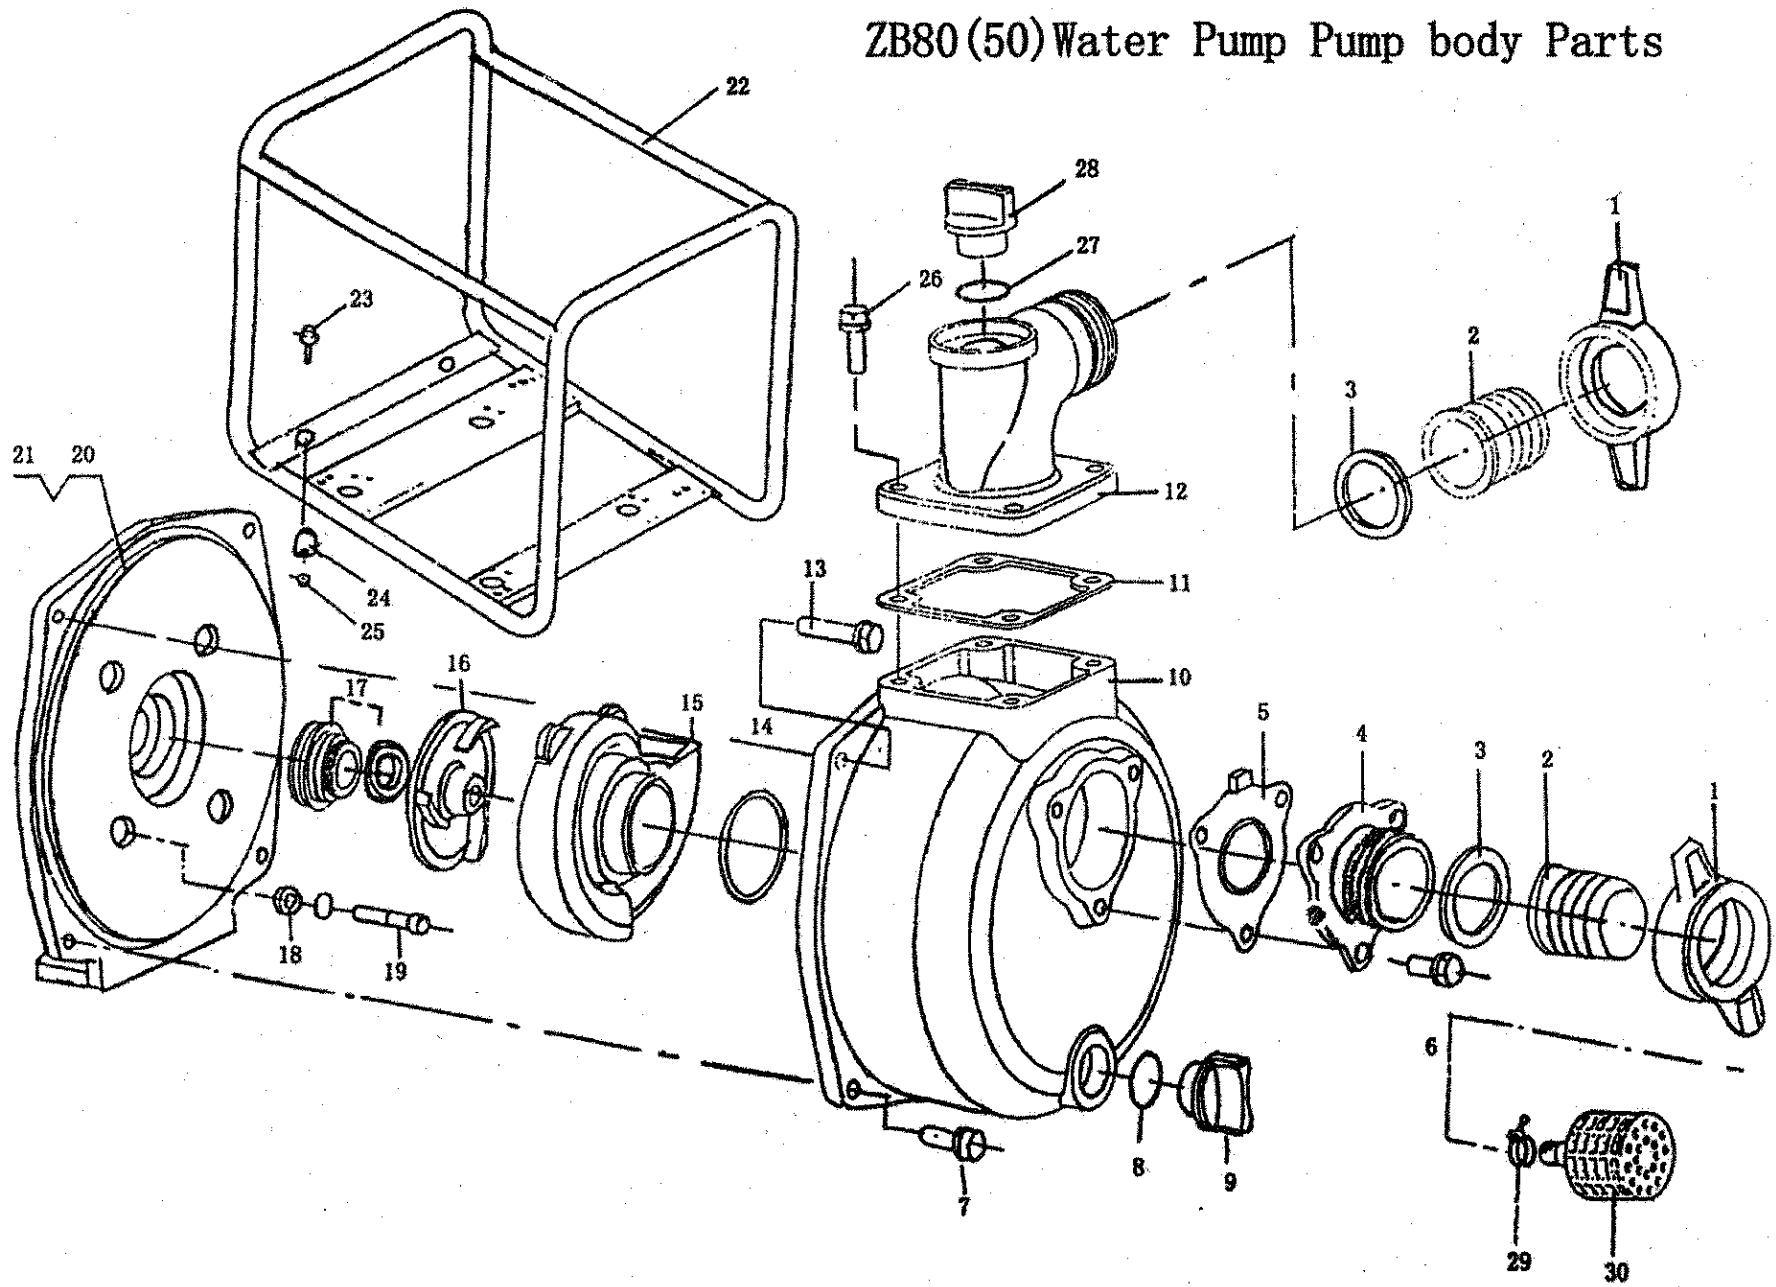

# ZB80 (50) Water Pump Pump body Parts

**ZB80 (50) - DESCRIPCIÓN DE PIEZAS**

Nº Fig.	Referencia	Descripción	Cantidad	Nº Fig.	Referencia	Descripción	Cantidad
1	ZQ80.5-1	TUERCA	2	22	ZB80.1	CHASIS	1
2	ZB80.5-3	RACORD	2	23	GB5781	TUERCA M6 X 16	4
3	ZB80.5-2	JUNTA	2	24	ZB80.2	AMORTIGUADOR	4
4	ZB80-7	RACORD CONEXIÓN	1	25	GB6710	TUERCA M6	4
5	ZB80.4	JUNTA VALVULA	1	26	GB5783	TORNILLO	4
6	GB5783	TORNILLO M10 X 20	3	27	ZB80-10	JUNTA TORICA	1
7	GB5783	TORNILLO M10 X 30	4	28	GB3452.1	TORICA 32.5 X 2.65	1
8	GB3452.1	TORICA 25 X 2.65	1	29	ZB80.6	ABRAZADERA	2
9	ZB80-10	TAPON VACIADO	1	30	ZB80.7	FILTRO	1
10	ZB80-1	CARCASA BOMBA	1				
11	ZB80-8	JUNTA	1				
12	ZB80-9	RACORD CONEXIÓN	1				
13	GB5783	TORNILLO M8 X 30	1				
14	GB3452.1	TORICA 75 X 5.3	1				
15	ZB80-5	CARACOLA	1				
16	ZB80-4	TURBINA	1				
17	ZB80.3	SELLO MECANICO	1				
18	ZB80-2	ARANDELA	1				
19	GB70.1	TORNILLO M8 X 60	4				
20	GB3452.1	TORICA 218 X 3.55	1				
21	ZB80-3	TAPA CARCASA	1				