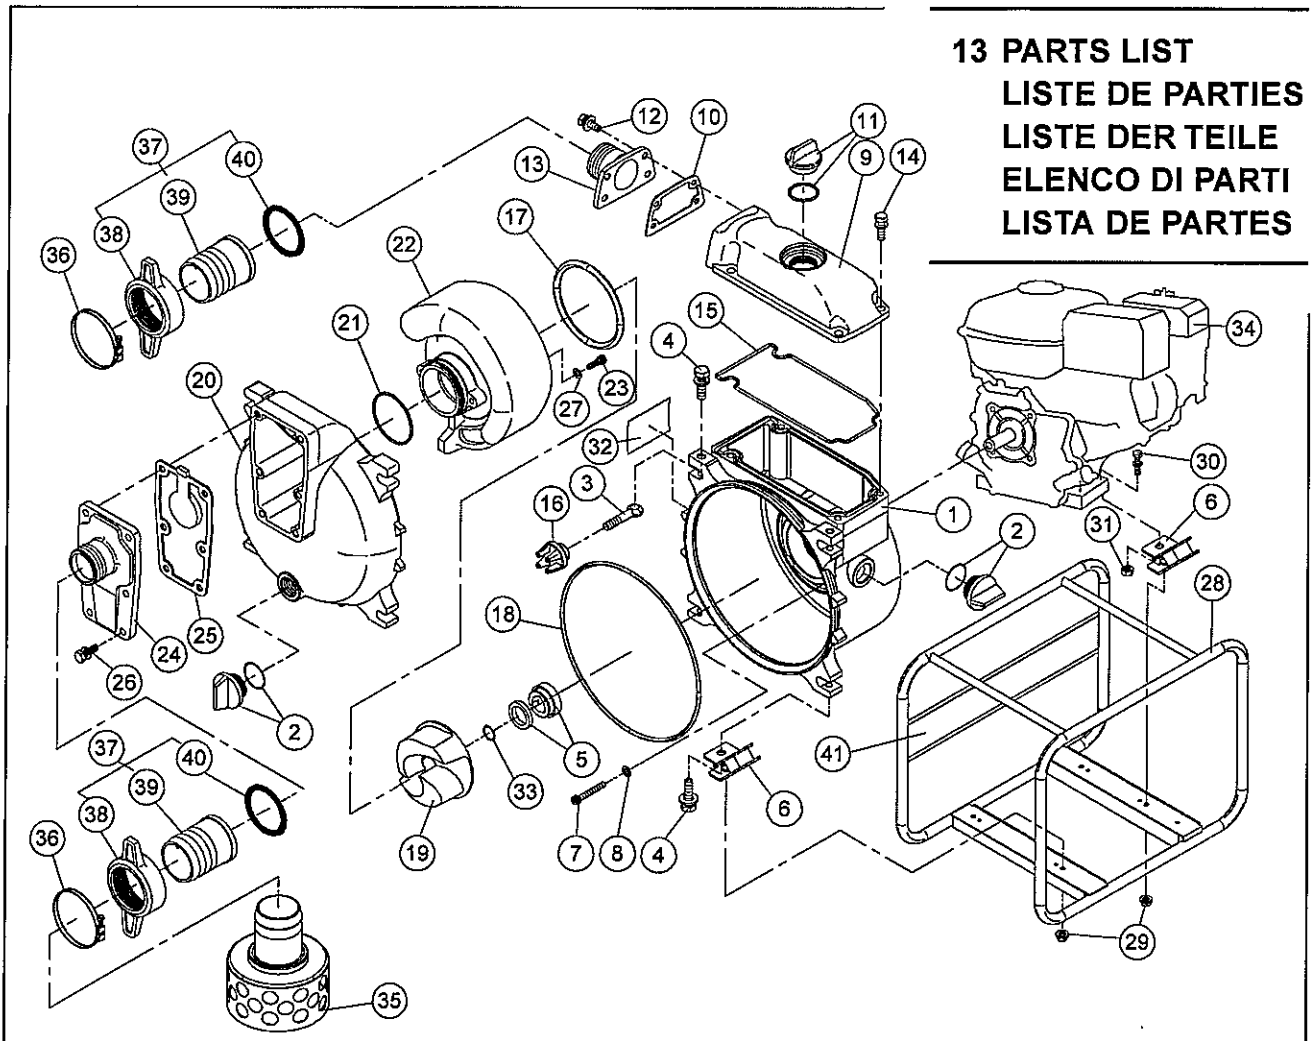

**13 PARTS LIST**  
**LISTE DE PARTIES**  
**LISTE DER TEILE**  
**ELENCO DI PARTI**  
**LISTA DE PARTES**

**KTM-50G (GT600)**

No.	PARTS CODE	PARTS NAME	QTY
1	0115446	Pump Casing	1
2	0118079	25A Plug Set	2
3	0115580	Cover Bolt	4
4	743119083	Bolt M12x45	4
5	0115159	Mechanical Seal	1
6	0116172	Cushion Rubber	4
7	0116516	Socket Bolt M8x55	4
8	0116493	Washer $\phi$ 8	4
9	0115445	Delivery Housing	1
10	0115490	Flange Packing	1
11	0118450	32A Plug Set	1
12	743119046	Bolt M8x22	4
13	0115840	Delivery Flange	1
14	743119063	Bolt M10x30	4
15	0115548	Head Packing	1
16	0115590	Knob	4
17	0115578	Casing Packing	1
18	0115579	Front Cover Packing	1
19	0115447	Impeller	1
20	0121900	Front Cover	1
21	0115676	O-Ring	1

No.	PARTS CODE	PARTS NAME	QTY
22	0121897	Volute Casing	1
23	0121539	Socket Bolt M8x35	3
24	0115839	Suction Flange	1
25	0115780	Check Valve	1
26	743119061	Bolt M10x25	6
27	0121540	Washer	3
28	0128251	Base Set	1
29	842319008	Spring Nut M8	4
30	743119051	Bolt M8x35	2
31	838719008	Nut M8	2
32	0121027	Name Plate	1
33	0110491	Adjusting Washer	3
34	—	Engine	1
35	0110977	Strainer	1
36	940407060	Hose Band	3
37	0117026	Coupling Set	2
38	0113390	Coupling	2
39	0110356	Hose Nipple	2
40	0113391	Coupling Packing	2
41	0120428	Side Panel Label	1
	0121026	Packing Case	1