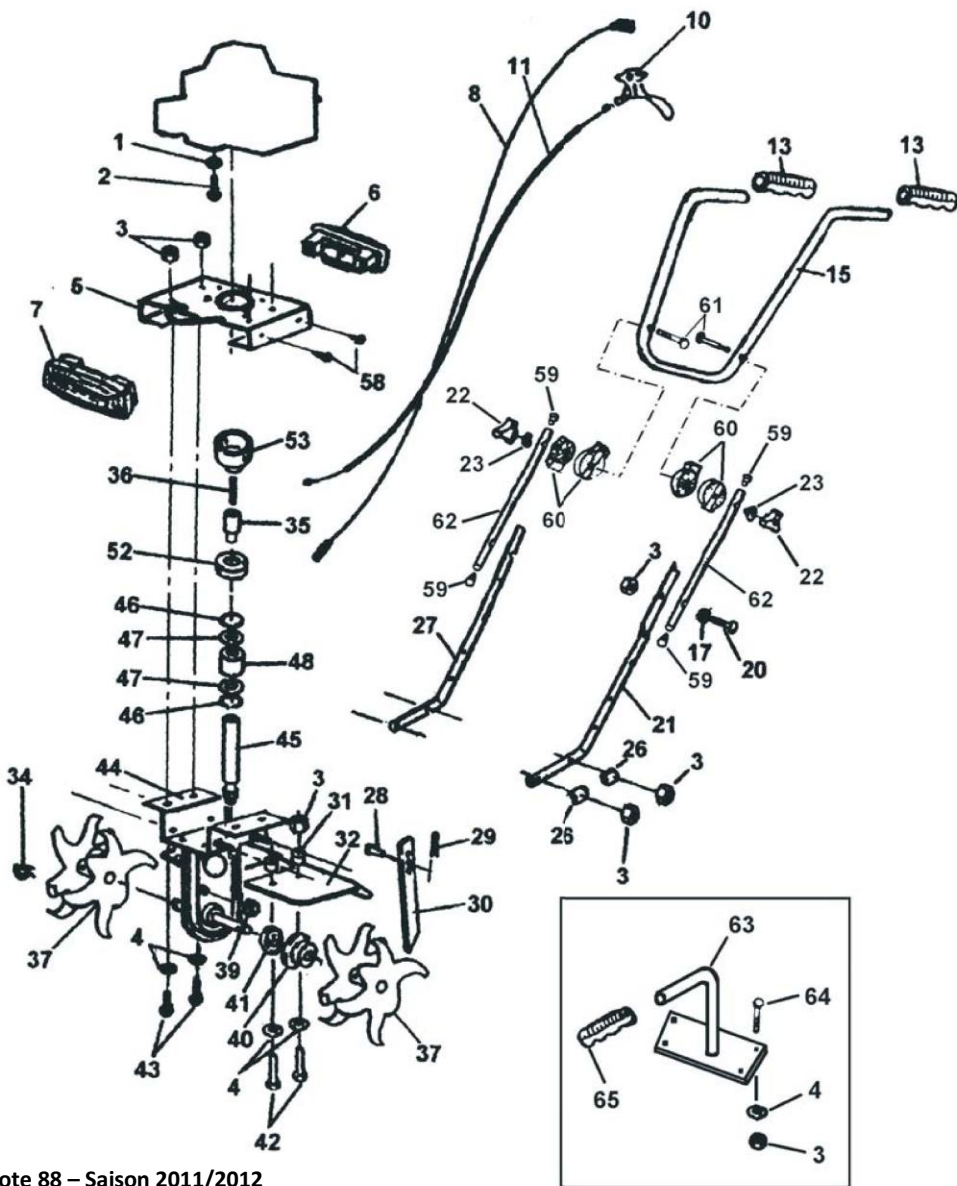

# MINI H

Pilote 88 – Saison 2011/2012

Rep. Nr No	Réf. Ref. Beschunr	Désignation - Part name - Bezeichnung - Descrizione Descricion - Omschrijving - Designaçõe	MINI H
1	Z12.6AZ	Rondelle - Washer - Scheibe - Rondella - Arandela - Ring - Anilha	4
2	Z03.6.16	Vis - Screw - Schraube - Vite - Tornillo - Schroef - Parafuso	4
3	Z53.8	Ecrou - Nut - Mutter - Dado - Tuerca - Moer - Parafuso	18
4	Z08.18N	Rondelle - Washer - Scheibe - Rondella - Arandela - Ring - Anilha	12
5	19929	Plaque - Support - Trager - Supporto - Soporte - Steun - Suporte	1
6	19939	Enjoliveur - Hubcap - Kappe - Copri - Embellecedor - Dop - Calote	1
7	33913	Enjoliveur - Hubcap - Kappe - Copri - Embellecedor - Dop - Calote	1
8	30429	Faisceau coupe circuit - Circuit - Kabel - Cavo - Cavo-Cable - Kabel - Cabo	1
10	19883	Lever d'accélération - Throttle control - Hebel - Leva - Mando - Gashendel - Accelerator	1
11	19884	Cable d'accélération - Cable - Gashebel - Acceleratore - Cable - Gaskabel - Cabo	1
13	33811	Poignée - Handlebar grip - Sterzgriff - Manopola - Empunadura - Handgriep - Pega	2
15	19918	Guidon - Handlebar - Sterz - Manico - Manillar - Stuur - Rabica	1
20	Z42-8-35CC	Vis - Screw - Schraube - Vite - Tornillo - Schroef - Parafuso	2
21	19854	Bras gauche - Handlebar L. - Strez L. - Manico Sx. - Manillar I. - Stuur L. - Rabica E.	1
22	46032	Ecrou - Nut - Mutter - Dado - Tuerca - Moer - Parafuso	2
23	46301	Rondelle - Washer - Scheibe - Rondella - Arandela - Ring - Anilha	2
26	19943	Rondelle - Washer - Scheibe - Rondella - Arandela - Ring - Anilha	4
27	19858	Bras droit - Handlebar R. - Strez R. - Manico D. - Manillar D. - Stuur R. - Rabica D.	1
28	19957	Axe - Pin - Splint - Perno - Pasador - Pen - Retentor	1
29	16667	Goupille - Pin - Splint - Coppoglia - Pasador - Cavilla - Borgpen	1
30	19955	Eperon - Leg - Stütze - Puntone - Espolon - Spoorstang - Apoio	1
31	33940	Entretoise - Spacer - Anstandshüle - Distanziale - Distanziador - Abstandstück - Separador	4
32	19954	Capot - Stone guard - Werkzeug haube - Protezione - Capot - Kapo - Capot	1
34	31493	Goupille - Pin - Splint - Coppoglia - Pasador - Cavilla - Borgpen	2
35	19876	Axe - Axle - Achse - Perno - Eje - Wiel - Eixo	1
36	027.7.35	Vis - Screw - Schraube - Vite - Tornillo - Schroef - Parafuso	1
37	19974	Couronne - Hoe wheel - Werkzeug - Fresa - Corona - Frees - Coroa	2
39	33697	Bouchon - Screw - Schraube - Vite - Tornillo - Parafuso - Schroef	1
40	33780	Protection - Protector - Schützhaube - Protezione - Proteccion - Kunststoffkap - Protector	2
41	034.254007	Joint - Rotary hoe seal - Wellendichtung - Rosamento - Reten - Asafdichtung - Junta	1
42	Z03.8.25	Vis - Screw - Schraube - Vite - Tornillo - Schroef - Parafuso	4
43	Z03.8.16	Vis - Screw - Schraube - Vite - Tornillo - Schroef - Parafuso	4
44	19878	Carter - Casing - Getriebekasten - Carter - Carter - Arandrijfkap - Carter	1
45	19913	Vis sans fin - Screw - Schraube - Vite - Tornillo - Schroef - Parafuso	1
46	33765	Circlips - Circlip - Clips - Seeger - Circlips - Circlip - Anel	2
47	33834	Rondelle - Washer - Scheibe - Rondella - Arandela - Ring - Anilha	2
48	031.HK2216	Douille à aiguilles - Bearing - Lager - Cuscinetto - Cojinete - Kogellager - Rolamento	1
52	030.6302.2	Roulement - Bearing - Lager - Cuscinetto - Cojinete - Kogellager - Rolamento	1
53	19877	Cloche d'embrayage - Clutch - Kupplung - Semovenza - Embrague - Embreagem - Koppeling	1
58	73347	Vis - Screw - Schraube - Vite - Tornillo - Schroef - Parafuso	4
59	47118	Bouchon - Plastic cap - Verschluß - Copri - Tapon plastico - Kunststoffkap - Tampao plastico	4
60	43095	Rosace crantée - Serrated rose - Formgezahnte rosette - Regalatore - Reglaje - Gekartelde rozet - Roseta estriada	4
61	19879	Vis - Screw - Schraube - Vite - Tornillo - Schroef - Parafuso	2
62	19886	Guidon - Handlebar - Sterz - Manico - Manillar - Stuur - Rabica	2
63	19851	Poignée - Handlebar grip - Sterzgriff - Manopola - Empunadura - Handgriep - Pega	1
64	19859	Vis - Screw - Schraube - Vite - Tornillo - Schroef - Parafuso	4
65	16706	Poignée - Handlebar grip - Sterzgriff - Manopola - Empunadura - Handgriep - Pega	1