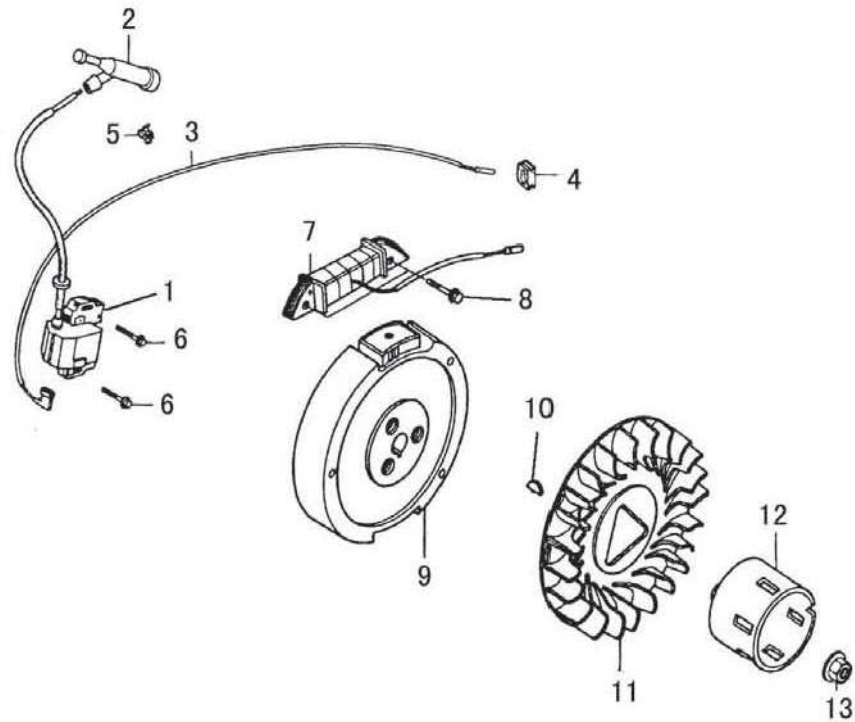

10. VOLANTE / ENCENDIDO

REF.	CODIGO	DESCRIPCION	CANTIDAD
1	E390-092	BOBINA	1
2		CAPUCHÓN BUJIA	1
3		CABLE DE PARO	1
4	MK551004	GROMMET	1
5	E390-045	ABRAZADERA	1
6	SCREW-M6X29	TORNILLO	2
7	SF188F-112300	BOBINA PARA MOTORES DE ARRANQUE ELECTRICO	1
8	SCREW-M6X29	TORNILLO	2
9	E390-042	CONJUNTO VOLANTE	1
10	E390-055	CHAVETA	1
11	E390-041	VENTILADOR	1
12	E390-040	POLEA DE ARRANQUE	1
13	E390-039	TUERCA VOLANTE	1