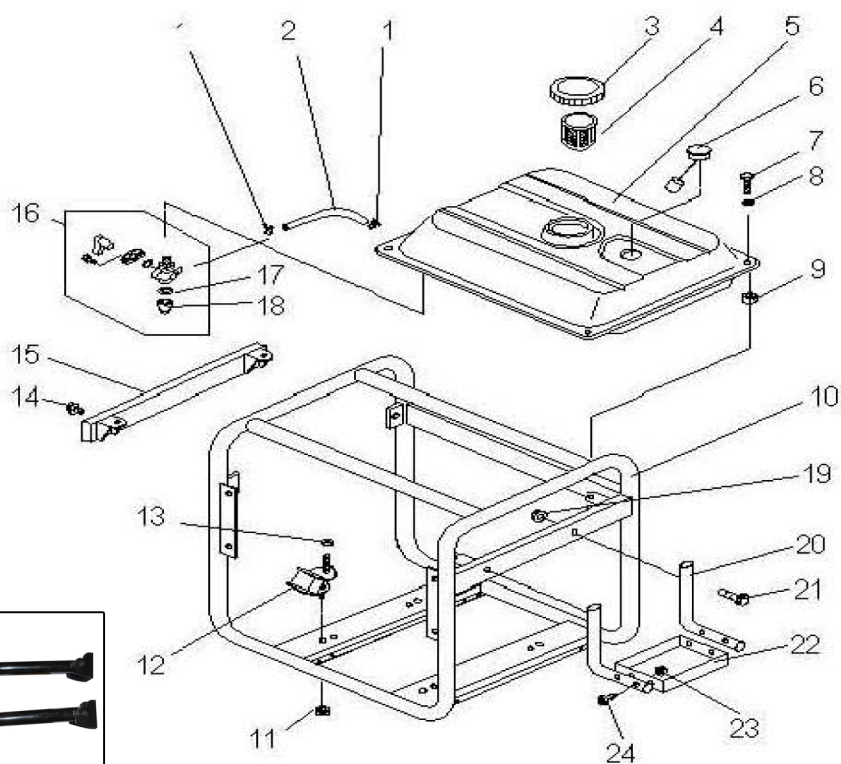

13. CHASIS / DEPOSITO DE COMBUSTIBLE

RUEDA DE TRANSPORTE.....WB-36

REF.	CODIGO	DESCRIPCION	CANTIDAD
1	C165	ABRAZADERA	2
2	C062	TUBERIA COMBUSTIBLE	1
3	C055 +	TAPÓN	1
	C056	JUNTA TAPÓN	
4	C136	FILTRO TAPÓN	1
5	C211	DEPOSITO DE COMBUSTIBLE	1
6	C053	NIVEL DE COMBUSTIBLE	1
7	C120	TORNILLO M6x20	4
8	MK361308	ARANDELA	4
9	C163	SILEMBLOC	4
10	MK651310	CONJUNTO CHASIS CON RUEDAS	1
11	71528	TUERCA M8	4
12	C156	ANTIVIBRANTES	4
13	71528	TUERCA M8	4
14	22738	TORNILLO M6x10	2
15	MK551315	SOPORTE	1
16	C061	GRIFO	1
17	--	PEDIR C061	1
18	--	PEDIR C061	1
19	25919	TUERCA M6	2
20	MK651320	BARRAS SOPORTE BATERIA	2
21	SCREW-M6X40	TORNILLO M6x40	2
22	MK651322	APOYO BATERIA	1
23	25919	TUERCA M6	4
24	SCREW-M6X35	TORNILLO M6x35	4
25	093871	MANETAS (ASIDERAS) MK5500	2