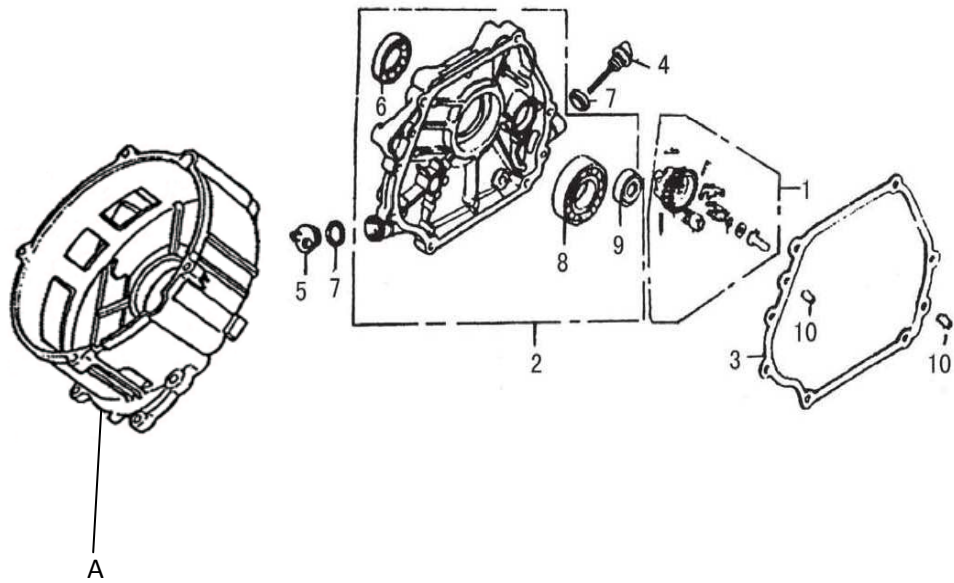

3. TAPA POSTERIOR

REF.	CODIGO	DESCRIPCION	CANTIDAD
A	MK550001	CTO. TAPA POSTERIOR/CAMPANA ALTERNADOR	1
1	MK650301	CONJUNTO ENGRANAJE REGULADOR	1
2	E390-015	CONJUNTO TAPA POSTERIOR MOTOR	1
3	E390-051	JUNTA TAPA POSTERIOR	1
4	E390-016	NIVEL ACEITE	1
5	E120-108	TAPÓN	1
6	E390-014	ANILLO RETENCIÓN ACEITE	1
7	E120-052	JUNTA	1
8	BALLBEARING-6207	RODAMIENTO	1
9	BALLBEARING-6202	RODAMIENTO	1
10	E120-088	FIJO	2