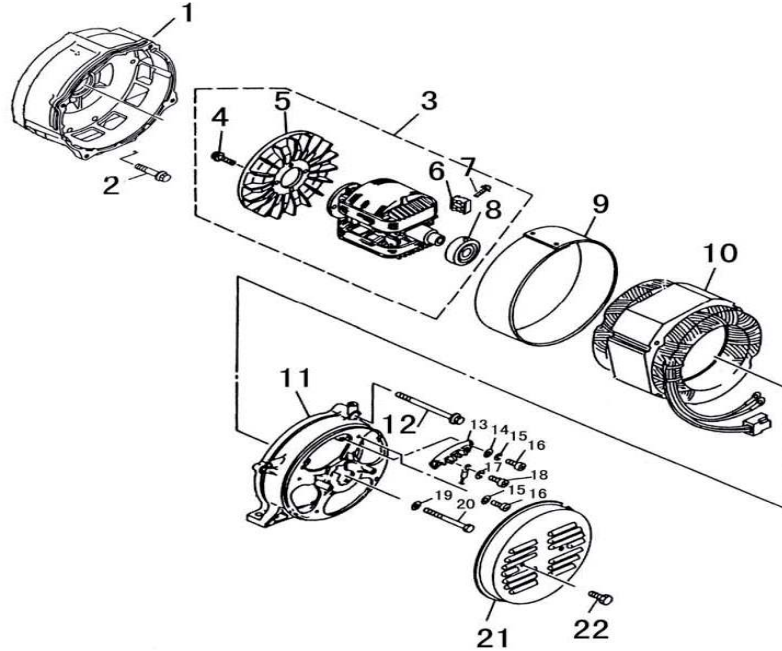

14. ALTERNADOR

REF.	CODIGO	DESCRIPCION	CANTIDAD
	AMT6500	CTO ROTOR + STATOR	1
1	C133	SOPORTE ANTERIOR ALTERNADOR	1
2	12118	TORNILLO M8x30	4
3	C412	CTO. ROTOR (VENTILADOR+ROTOR)	1
4	10084	TORNILLO M6x16	1
5	MK651405	VENTILADOR	1
6	C124	DIODO	1
7	10066	TORNILLO M5x20	1
8	MK651408	RODAMIENTO	1
9	C410	CUBRE STATOR	1
10	C411	STATOR	1
11	C126	SOPORTE POSTERIOR ALTERNADOR	1
12	14896	TORNILLO M8x130	4
13	C400	AVR	1
14	12104	ARANDELA PLANA	2
15	11101	ARANDELA DE MUELLE	2
16	10084	TORNILLO M6x16	2
17	12104	ARANDELA PLANA	8
18	10084	TORNILLO M6x16	4
19	MK551419	ARANDELA	1
20	C200	TORNILLO	1
21	C122	TAPA TRASERA ALTERNADOR	1
22	C069	TORNILLO	2
	C409	ESCOBILLAS	1