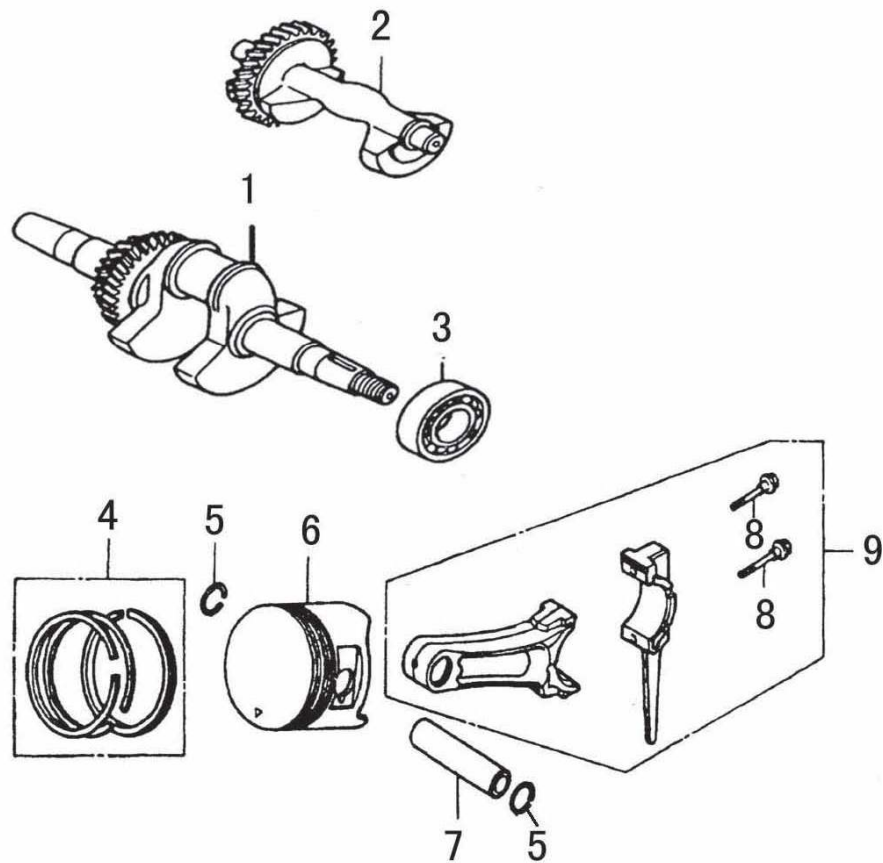

1. CULATA

REF.	CODIGO	DESCRIPCION	CANTIDAD
1	E390-080	CONJUNTO CULATA	1
2	--	PEDIR E390-080	1
3	--	PEDIR E390-080	1
4	--	PEDIR E390-080	1
5	E390-090	JUNTA CULATA	1
6	E390-018	TAPA CULATA	1
7	E390-017	JUNTA TAPA CULATA	1
8	E390-020	TUBO RESPIRADERO	1
9	E390-019	TORNILLO TAPA CULATA	1
10	E390-082	ESPARRAGO M6XM8X105	2
11	E390-079	ESPARRAGO M8X38	2
12	E390-091	FIJO D.12X20	2
13	E390-078	TORNILLO M10X1,25X80	4
14	LDF5TC	BUJIA	1

2. BLOQUE MOTOR

REF.	CODIGO	DESCRIPCION	CANTIDAD
1	E390-046	CONJUNTO BLOQUE MOTOR	1
2	E390-052	SENSOR DE ACEITE	1
3	E390-036	EJE REGULADOR	1
4	E240-036	TAPON	2
5	E390-037	ARANDELA	1
6	E390-038	ANILLO RETENCIÓN ACEITE	1
7	E120-036	DIODO	1
8	--	PEDIR E390-052	1
9	14432	TUERCA M10	1
10	E240-037	ARANDELA	2
11	E390-038	CIRCLIP	1
12	SCREW-M6X12	TORNILLO M6x12	2

3. TAPA POSTERIOR

REF.	CODIGO	DESCRIPCION	CANTIDAD
A	MK550001	CTO. TAPA POSTERIOR/CAMPANA ALTERNADOR	1
1	MK650301	CONJUNTO ENGRANAJE REGULADOR	1
2	E390-015	CONJUNTO TAPA POSTERIOR MOTOR	1
3	E390-051	JUNTA TAPA POSTERIOR	1
4	E390-016	NIVEL ACEITE	1
5	E120-108	TAPÓN	1
6	E390-014	ANILLO RETENCIÓN ACEITE	1
7	E120-052	JUNTA	1
8	BALLBEARING-6207	RODAMIENTO	1
9	BALLBEARING-6202	RODAMIENTO	1
10	E120-088	FIJO	2

4. CIGÜEÑAL / BIELA

REF.	CODIGO	DESCRIPCION	CANTIDAD
1	E390-056-MH5000	CONJUNTO CIGÜEÑAL	1
2	E390-054	EJE EQUILIBRADOR	1
3	22148	RODAMIENTO 6207	1
4	E390-066	JUEGO AROS	1
5	E390-064	ANILLO RETENCIÓN EJE	2
6	E390-065	EMBOLO	1
7	E390-063	EJE EMBOLO	1
8	--	PEDIR E390-062	2
9	E390-062	CONJUNTO BIELA	1