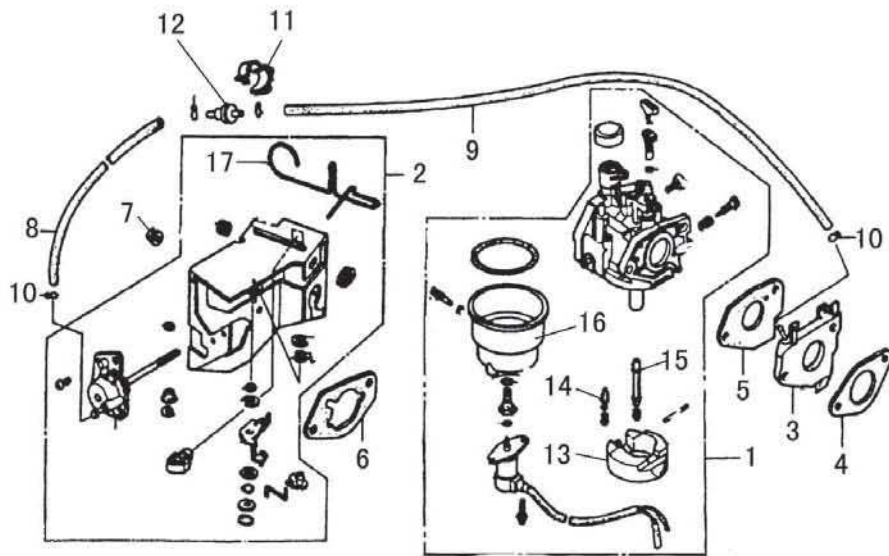

2. BLOQUE MOTOR

REF.	CODIGO	DESCRIPCION	CANTIDAD
1	E390-046	CONJUNTO BLOQUE MOTOR	1
2	E390-052	SENSOR DE ACEITE	1
3	E390-036	EJE REGULADOR	1
4	E240-036	TAPON	2
5	E390-037	ARANDELA	1
6	E390-038	ANILLO RETENCIÓN ACEITE	1
7	E120-036	DIODO	1
8	--	PEDIR E390-052	1
9	14432	TUERCA M10	1
10	E240-037	ARANDELA	2
11	E390-038	CIRCLIP	1
12	SCREW-M6X12	TORNILLO M6x12	2

5. EJE DE LEVAS

REF.	CODIGO	DESCRIPCION	CANTIDAD
1	E390-053	CONJUNTO EJE DE LEVAS	1
2	E390-077	VARILLA	2
3	E390-084	BALANCIN	2
4	E390-076	EMPUJADOR	2
5	E120-090	ROTULA BALANCIN	2
6	--	PEDIR E390-053	1
7	E390-068	VALVULA ADMISION	1
8	E390-067	VALVULA ESCAPE	1
9	E390-071	MUELLE VALVULA	2
10	E390-072	ASIENTO MUELLE VALVULA ADMISION	1
11	E390-073	ASIENTO MUELLE VALVULA ESCAPE	1
12	E390-074	ROTADOR VALVULA	1
13	E390-083	PLACA GUIA EMPUJADORES	1
14	E120-092	CONJUNTO ESPARRAGO	2
15	E120-089	TUERCA AJUSTE	2
16	E390-069	ASIENTO SUPERIOR MUELLE VALVULA ESCAPE	1
17	E390-070	RETEN VALVULA ADMISION	1

6. ARRANQUE REVERSIBLE

REF.	CODIGO	DESCRIPCION	CANTIDAD
1	SFE340-1000	CONJUNTO ARRANQUE	1
2	E390-001	CUERPO ARRANQUE	1
3	E390-003	POLEA ARRANQUE	1
4	E390-007	GATILLO	2
5	E390-008	TAPA MUELLE	1
6	E390-006	MUELLE FRICCION	1
7	E390-002	ESPIRAL DE ARRANQUE	1
8	E390-005	MUELLE GATILLO	2
9	E120-018	EMPUÑADURA	1
10	E390-004	CUERDA	1
11	E390-009	TORNILLO CENTRAL	1
12	SCREW-M6X8	TORNILLO M6X8	3

7. VOLUTA

REF.	CODIGO	DESCRIPCION	CANTIDAD
1	SFE390-002	CONJUNTO VOLUTA	1
2	--	NO SUMINISTRABLE	1
3	SFE120-006A	TAPÓN	1
4	SCREW-M6X12	TORNILLO M6x12	6
5	MK550705	ABRAZADERA CLIP	1

8. CARBURADOR / CONJUNTO STARTER