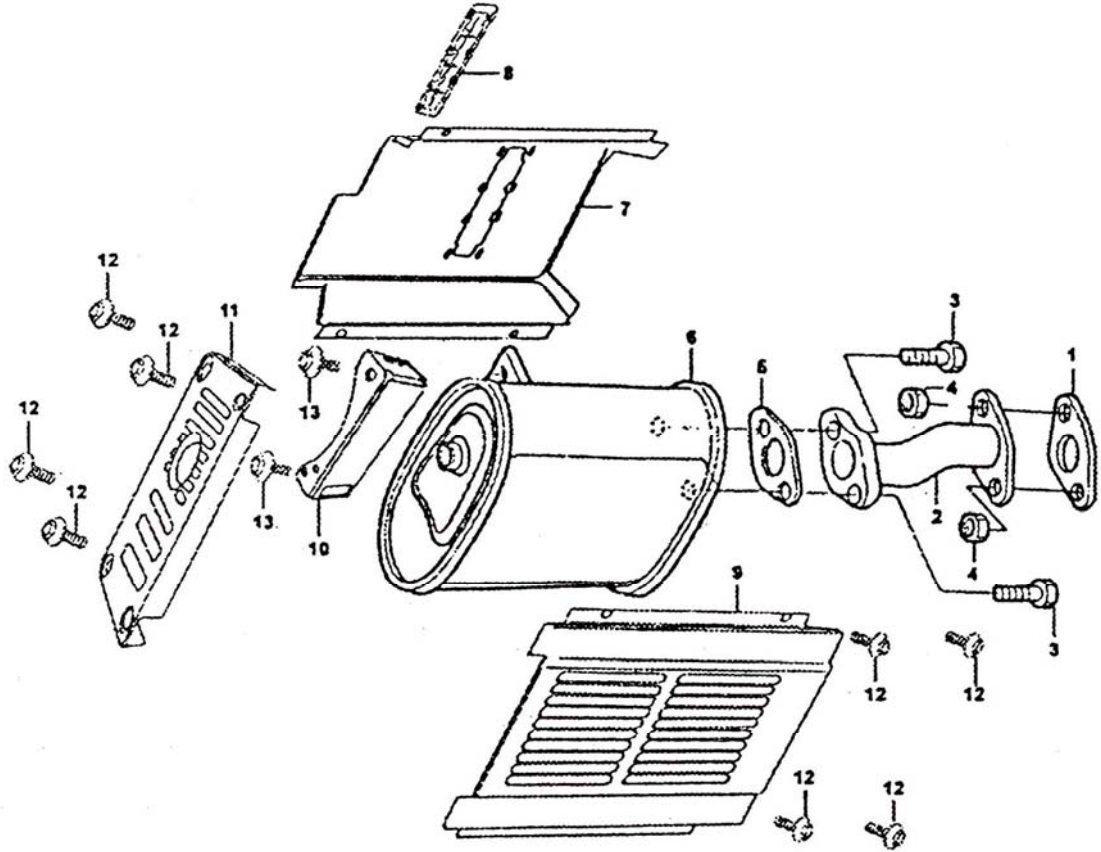

12. SILENCIADOR

REF.	CODIGO	DESCRIPCION	CANTIDAD
1	G6500-043	JUNTA ESCAPE	1
2	MK551102	COLECTOR SIELNCIADOR	1
3	C072	TORNILLO M8X25	2
4	NUT-M8	TUERCA	2
5	MK551205	JUNTA SILENCIADOR	1
6	MK551206	SILENCIADOR	1
7	MK551207	PROTECTOR INTERIOR	1
8	--	NO SUMINISTRABLE	1
9	MK551209	PROTECTOR EXTERIOR	1
10	MK551210	SOPORTE	1
11	MK551211	TAPA SILENCIADOR	1
12	SCREW-M6X12	TORNILLO M6X12	7
13	C018	TORNILLO M8X16	4