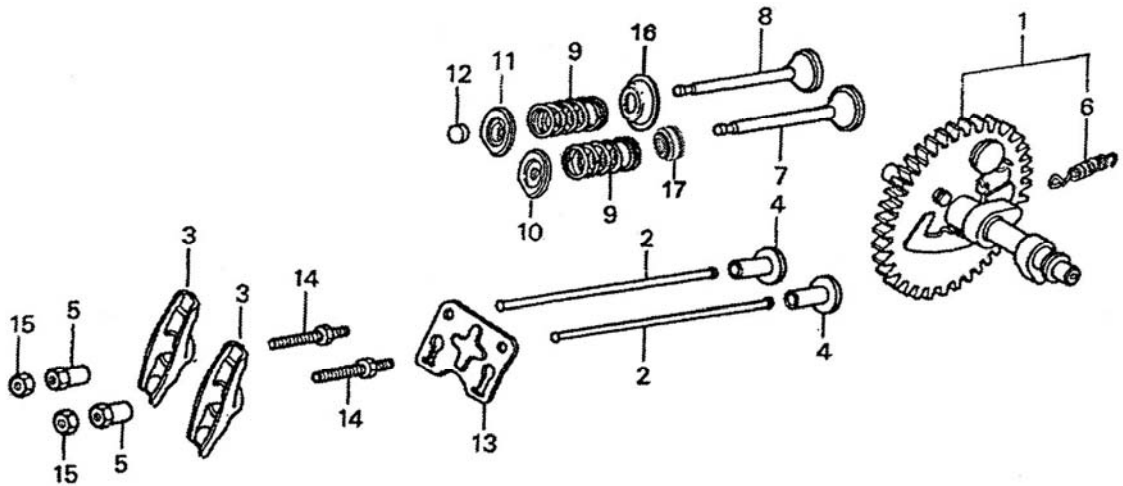

5. EJE DE LEVAS

REF.	CODIGO	DESCRIPCION	CANTIDAD
1	E390-053	CONJUNTO EJE DE LEVAS	1
2	E390-077	VARILLA	2
3	E390-084	BALANCIN	2
4	E390-076	EMPUJADOR	2
5	E120-090	ROTULA BALANCIN	2
6	--	PEDIR E390-053	1
7	E390-068	VALVULA ADMISION	1
8	E390-067	VALVULA ESCAPE	1
9	E390-071	MUELLE VALVULA	2
10	E390-072	ASIENTO MUELLE VALVULA ADMISION	1
11	E390-073	ASIENTO MUELLE VALVULA ESCAPE	1
12	E390-074	ROTADOR VALVULA	1
13	E390-083	PLACA GUIA EMPUJADORES	1
14	E120-092	CONJUNTO ESPARRAGO	2
15	E120-089	TUERCA AJUSTE	2
16	E390-069	ASIENTO SUPERIOR MUELLE VALVULA ESCAPE	1
17	E390-070	RETEN VALVULA ADMISION	1