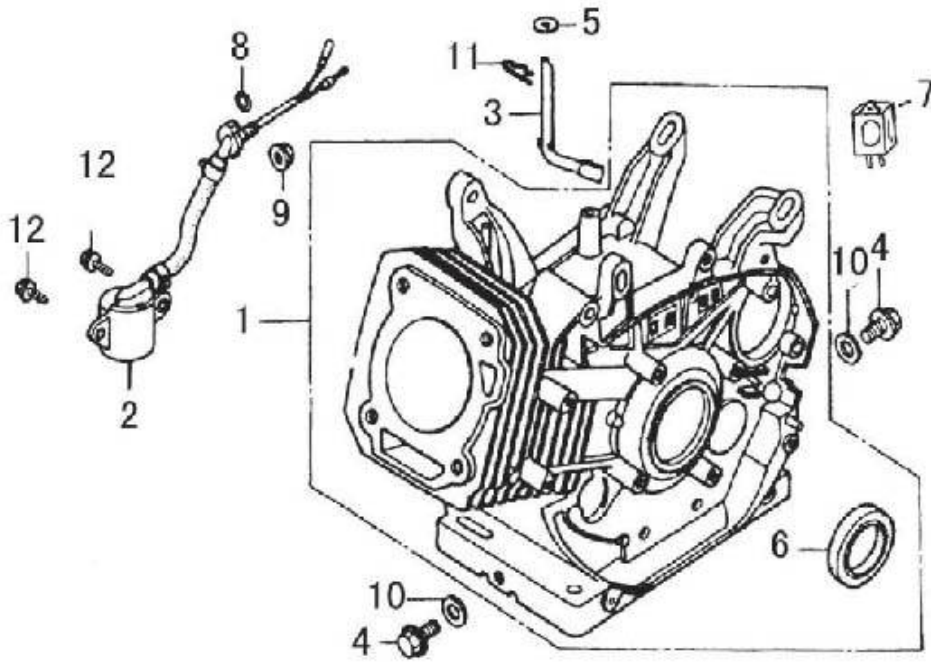

MOTORES

Campeon

INDICE

- 1. CULATA**
- 2. BLOQUE MOTOR**
- 3. TAPA POSTERIOR**
- 4. CIGÜEÑAL / BIELA**
- 5. EJE DE LEVAS**
- 6. ARRANQUE REVERSIBLE**
- 7. VOLUTA**
- 8. CARBURADOR / CONJUNTO STARTER**
- 9. FILTRO AIRE**
- 10. VOLANTE / ENCENDIDO**
- 11. CONTROL**
- 12. SILENCIADOR**
- 13. DEPOSITO DE COMBUSTIBLE / CHASIS**
- 14. ALTERNADOR**
- 15. CUADRO CONTROL**

1. CULATA

REF.	CODIGO	DESCRIPCION	CANTIDAD
1	E390-080	CONJUNTO CULATA	1
2	--	PEDIR E390-080	1
3	--	PEDIR E390-080	1
4	--	PEDIR E390-080	1
5	E390-090	JUNTA CULATA	1
6	E390-018	TAPA CULATA	1
7	E390-017	JUNTA TAPA CULATA	1
8	E390-020	TUBO RESPIRADERO	1
9	E390-019	TORNILLO TAPA CULATA	1
10	E390-082	ESPARRAGO M6XM8X105	2
11	E390-079	ESPARRAGO M8X38	2
12	E390-091	FIJO D.12X20	2
13	E390-078	TORNILLO M10X1,25X80	4
14	LDF5TC	BUJIA	1

2. BLOQUE MOTOR

REF.	CODIGO	DESCRIPCION	CANTIDAD
1	E390-046	CONJUNTO BLOQUE MOTOR	1
2	E390-052	SENSOR DE ACEITE	1
3	E390-036	EJE REGULADOR	1
4	E240-036	TAPON	2
5	E390-037	ARANDELA	1
6	E390-038	ANILLO RETENCIÓN ACEITE	1
7	E120-036	DIODO	1
8	--	PEDIR E390-052	1
9	14432	TUERCA M10	1
10	E240-037	ARANDELA	2
11	E390-038	CIRCLIP	1
12	SCREW-M6X12	TORNILLO M6x12	2

4. CIGÜEÑAL / BIELA

REF.	CODIGO	DESCRIPCION	CANTIDAD
1	E390-056-MH5000	CONJUNTO CIGÜEÑAL	1
2	E390-054	EJE EQUILIBRADOR	1
3	22148	RODAMIENTO 6207	1
4	E390-066	JUEGO AROS	1
5	E390-064	ANILLO RETENCIÓN EJE	2
6	E390-065	EMBOLO	1
7	E390-063	EJE EMBOLO	1
8	--	PEDIR E390-062	2
9	E390-062	CONJUNTO BIELA	1