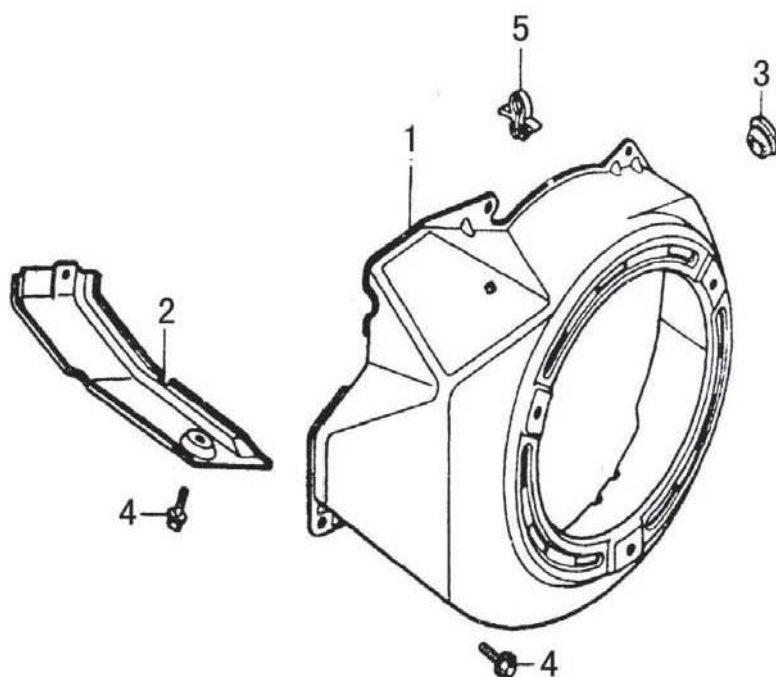

7. VOLUTA

REF.	CODIGO	DESCRIPCION	CANTIDAD
1	SFE390-002	CONJUNTO VOLUTA	1
2	--	NO SUMINISTRABLE	1
3	SFE120-006A	TAPÓN	1
4	SCREW-M6X12	TORNILLO M6x12	6
5	MK550705	ABRAZADERA CLIP	1