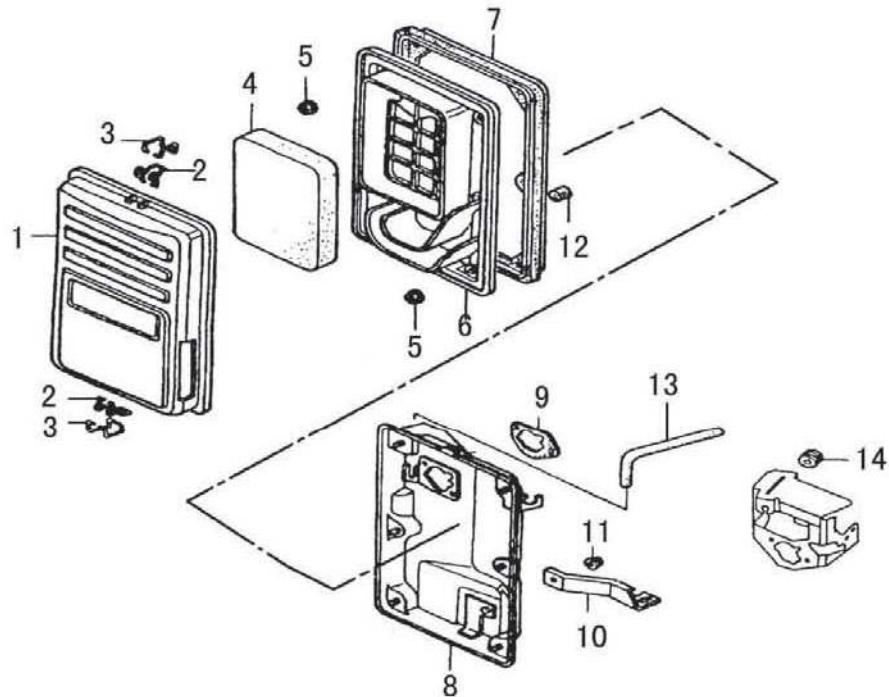

9. FILTRO DE AIRE

REF.	CODIGO	DESCRIPCION	CANTIDAD
	C176	CONJUNTO FILTRO DE AIRE	1
1	C184	TAPA FILTRO AIRE	1
2	--	PEDIR C176	2
3	--	PEDIR C176	2
4	C183	ELEMENTO FILTRANTE	1
5	--	PEDIR C176	6
6	C182	SEPARADOR	1
7	C180	JUNTA FILTRO AIRE	1
8	C179	BASE FILTRO AIRE	1
9	C214	JUNTA FILTRO AIRE	1
10	--	NO DISPONIBLE	1
11	C177	TUERCA M6	3
12	--	NO DISPONIBLE	1
13	E390-020	TUBO RESPIRADERO	1
14	C172	GROMMET	1