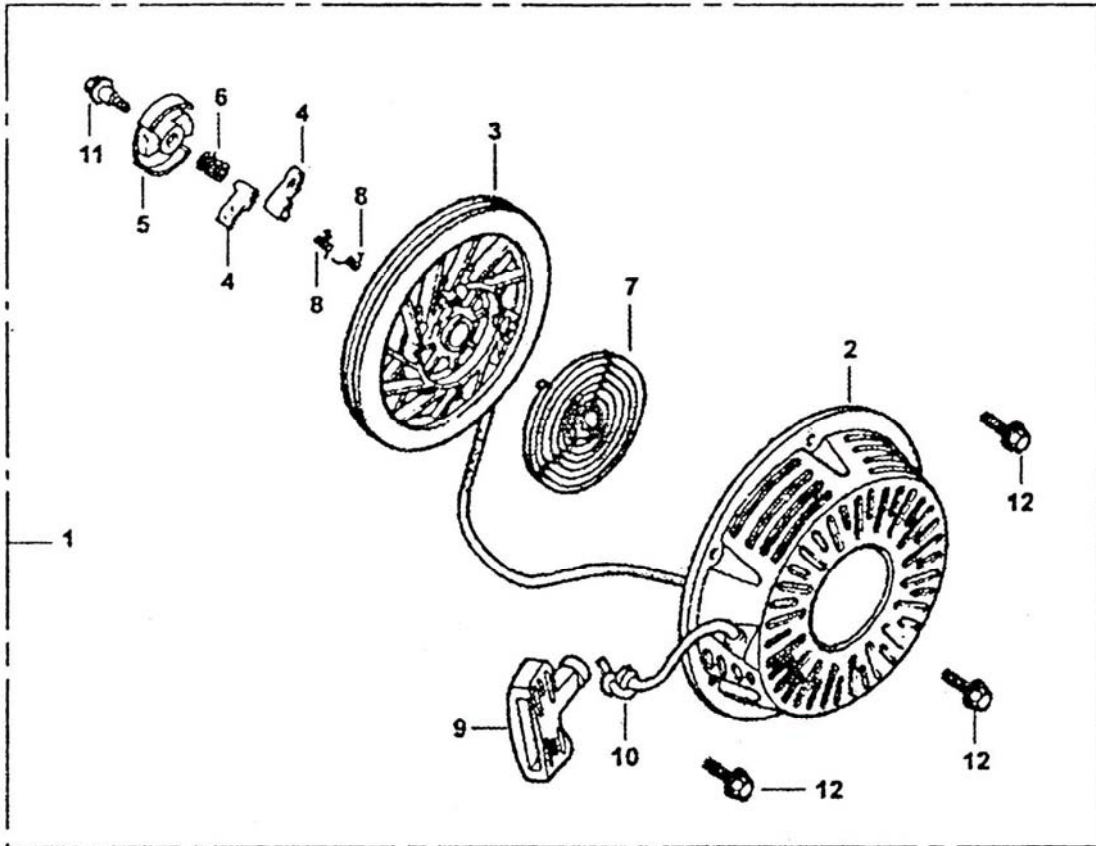

2. BLOQUE MOTOR

REF.	CODIGO	DESCRIPCION	CANTIDAD
1	E390-046	CONJUNTO BLOQUE MOTOR	1
2	E390-052	SENSOR DE ACEITE	1
3	E390-036	EJE REGULADOR	1
4	E240-036	TAPON	2
5	E390-037	ARANDELA	1
6	E390-038	ANILLO RETENCIÓN ACEITE	1
7	E120-036	DIODO	1
8	--	PEDIR E390-052	1
9	14432	TUERCA M10	1
10	E240-037	ARANDELA	2
11	E390-038	CIRCLIP	1
12	SCREW-M6X12	TORNILLO M6x12	2

4. CIGÜEÑAL / BIELA

REF.	CODIGO	DESCRIPCION	CANTIDAD
1	E390-056-MH5000	CONJUNTO CIGÜEÑAL	1
2	E390-054	EJE EQUILIBRADOR	1
3	22148	RODAMIENTO 6207	1
4	E390-066	JUEGO AROS	1
5	E390-064	ANILLO RETENCIÓN EJE	2
6	E390-065	EMBOLO	1
7	E390-063	EJE EMBOLO	1
8	--	PEDIR E390-062	2
9	E390-062	CONJUNTO BIELA	1

5. EJE DE LEVAS

REF.	CODIGO	DESCRIPCION	CANTIDAD
1	E390-053	CONJUNTO EJE DE LEVAS	1
2	E390-077	VARILLA	2
3	E390-084	BALANCIN	2
4	E390-076	EMPUJADOR	2
5	E120-090	ROTULA BALANCIN	2
6	--	PEDIR E390-053	1
7	E390-068	VALVULA ADMISION	1
8	E390-067	VALVULA ESCAPE	1
9	E390-071	MUELLE VALVULA	2
10	E390-072	ASIENTO MUELLE VALVULA ADMISION	1
11	E390-073	ASIENTO MUELLE VALVULA ESCAPE	1
12	E390-074	ROTADOR VALVULA	1
13	E390-083	PLACA GUIA EMPUJADORES	1
14	E120-092	CONJUNTO ESPARRAGO	2
15	E120-089	TUERCA AJUSTE	2
16	E390-069	ASIENTO SUPERIOR MUELLE VALVULA ESCAPE	1
17	E390-070	RETEN VALVULA ADMISION	1

6. ARRANQUE REVERSIBLE

REF.	CODIGO	DESCRIPCION	CANTIDAD
1	SFE340-1000	CONJUNTO ARRANQUE	1
2	E390-001	CUERPO ARRANQUE	1
3	E390-003	POLEA ARRANQUE	1
4	E390-007	GATILLO	2
5	E390-008	TAPA MUELLE	1
6	E390-006	MUELLE FRICCION	1
7	E390-002	ESPIRAL DE ARRANQUE	1
8	E390-005	MUELLE GATILLO	2
9	E120-018	EMPUÑADURA	1
10	E390-004	CUERDA	1
11	E390-009	TORNILLO CENTRAL	1
12	SCREW-M6X8	TORNILLO M6X8	3