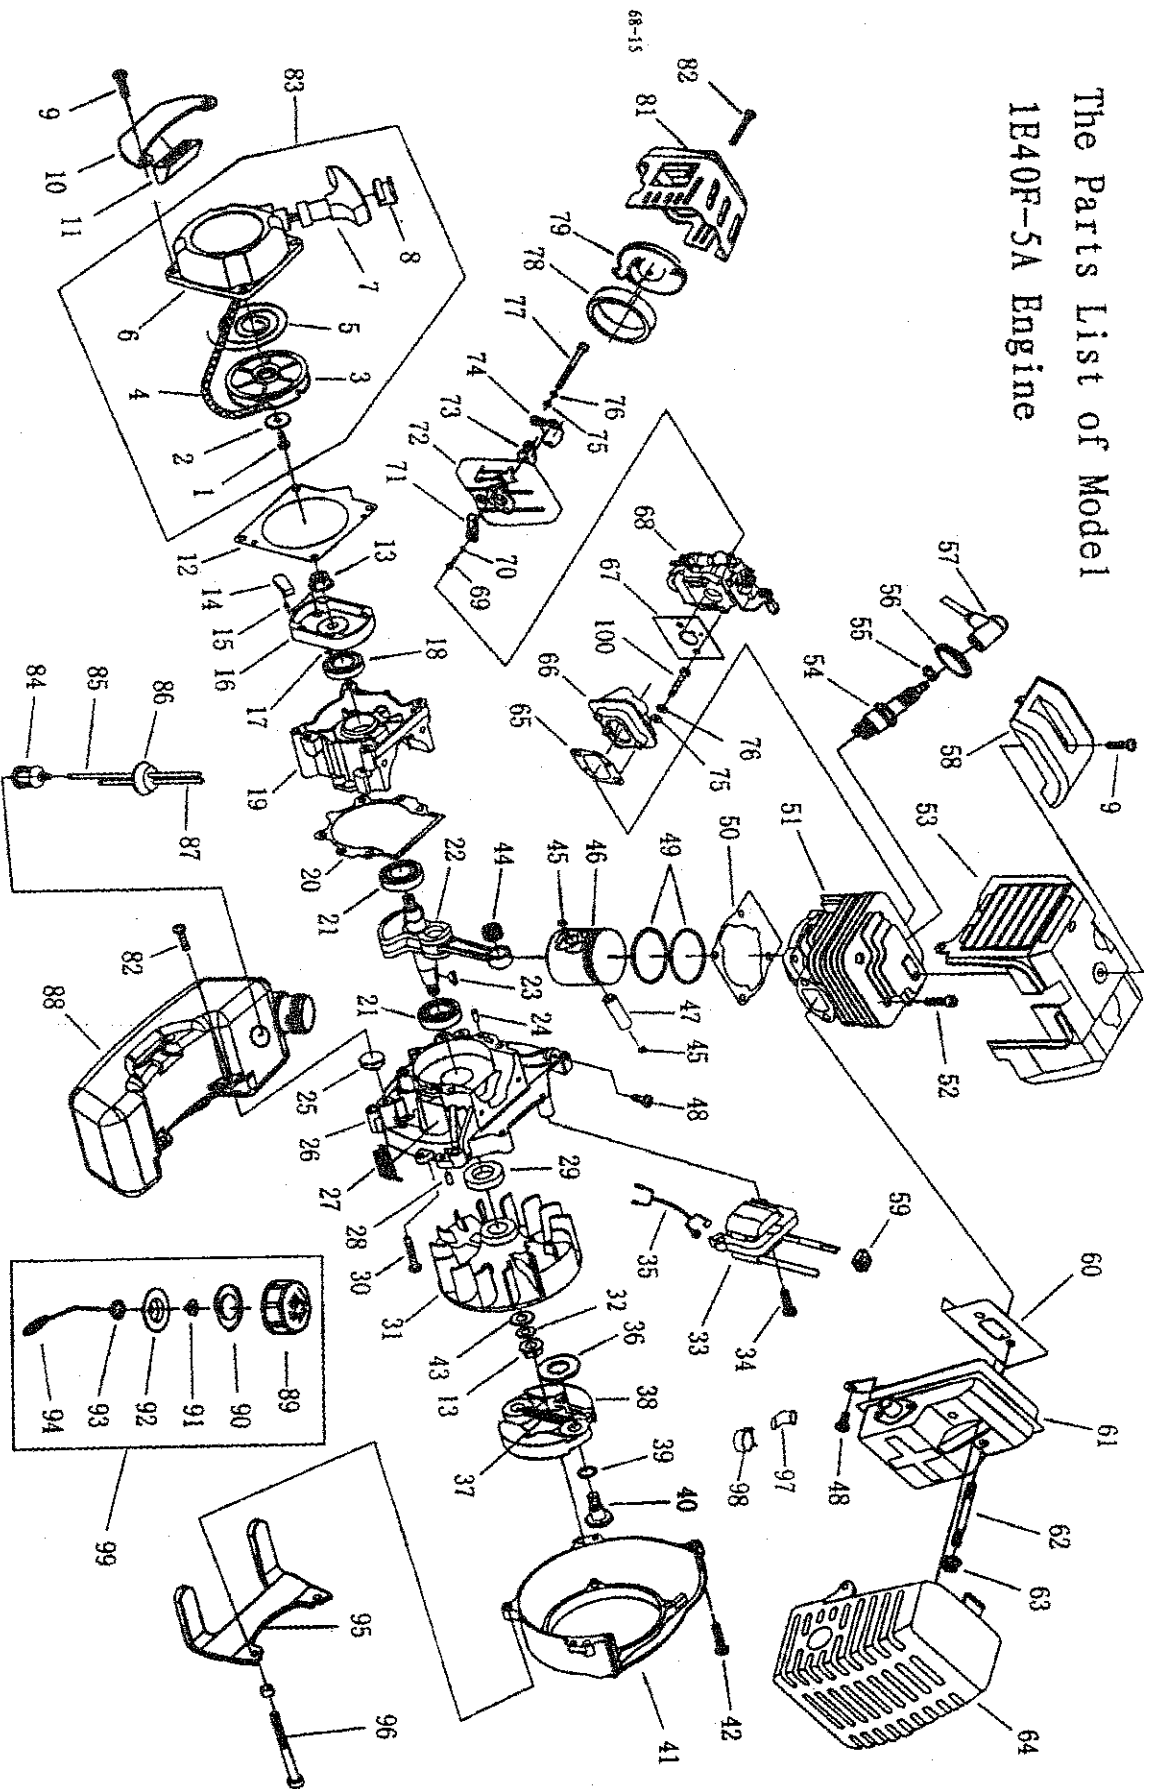

# The Parts List of Model 1E40F-5A Engine

# 1E40F-5A GASOLINE ENGINE (1)

NO.	Part No.	Part Name	Qty.	NO.	Part No.	Part Name	Qty.
1	GB67	Screw M5X12-9.8-DZ	1	26	1E40F-5.8-1	Crank Case	1
2	1E40F-5.11-2	Washer	1	27	1E40F-5.8-3	Guide Cover	1
3	1E40F-5.11-1	Start Rope Reel	1	28	GB119	Pin B4X10	2
4		Rope	1	29	1E40F-5.9	Oil-seal	1
5	1E40FP-3Z.4-7	Recoil Spring	1	30	GB9074.4	Screw M5X30	4
6	1E40F-5.11.1	Start Cover Ass'y	1	31		Fly Wheel	1
7	1E40FP-3Z.4-2	Start Handle	1	32	GB859	Washer 8	1
8	1E40FP-3Z.4-10	Ring	1	33		Stator	1
9	GB9074.4	Screw M5X20	5	34	GB9074.13	Bolt M5X20	2
10	1E40F-5A-4	Stand	1	35	1E40F-5.3.1	Cord Comp.	1
11	1E40F-5A-2	Rubber Cover	1	36	1E36F-3	Washer B	2
12	1E40F-5-10	Gasket	1	37	1E36F-2C.4-1	Spring	1
13	GB6170	Nut M8	2	38	1E36F-2C.4.1	Expander	2
14	1E46FP.4-2	Start Claw	1	39	1E40F-5-11	Washer	2
15	1E36F.1.2-2	Start Spring	1	40	1E40F-5-12	Screw Pin	2
16	1E40F-5.7-1	Start Reel	1	41	1E40F-5-9	Fan Cover	1
17	GB896	Stop Ring 4	1	42	GB9074.13	Bolt M5X25	2
18	1E36F.2	Oil-seal	1	43	GB97.1	Washer 8	1
19	1E40F-5.8-2	Crank Case	1	44	1E40F-5.4-2	Bearing	1
20	1E40F-5.8-4	Gasket	1	45	1E40F-03.02.01	Ring	2
21	GB/T276	Bearing 6202/P6	2	46	1E40F-5.4-1	Piston	1
22	1E40F-5.4.1	Crank Shaft	1	47	1E46FP.6-3	Piston Pin	1
23	GB1099	Key 3X13	1	48	GB9074.4	Bolt M5X12	3
24	GB119	Pin B5X12	2	49	1E40FP-3Z.3-5	Piston Ring	2
25	1E40F-5A-3	Rubber Washer	2	50	1E40F-5-6	Gasket	1

STATOR REF 1E34F-E-3.2

SI DE LA POLEA INTERNA DEL ARRANQUE SALEN DOS ALAMBRES, EL CÓDIGO ES 1E36FE-7