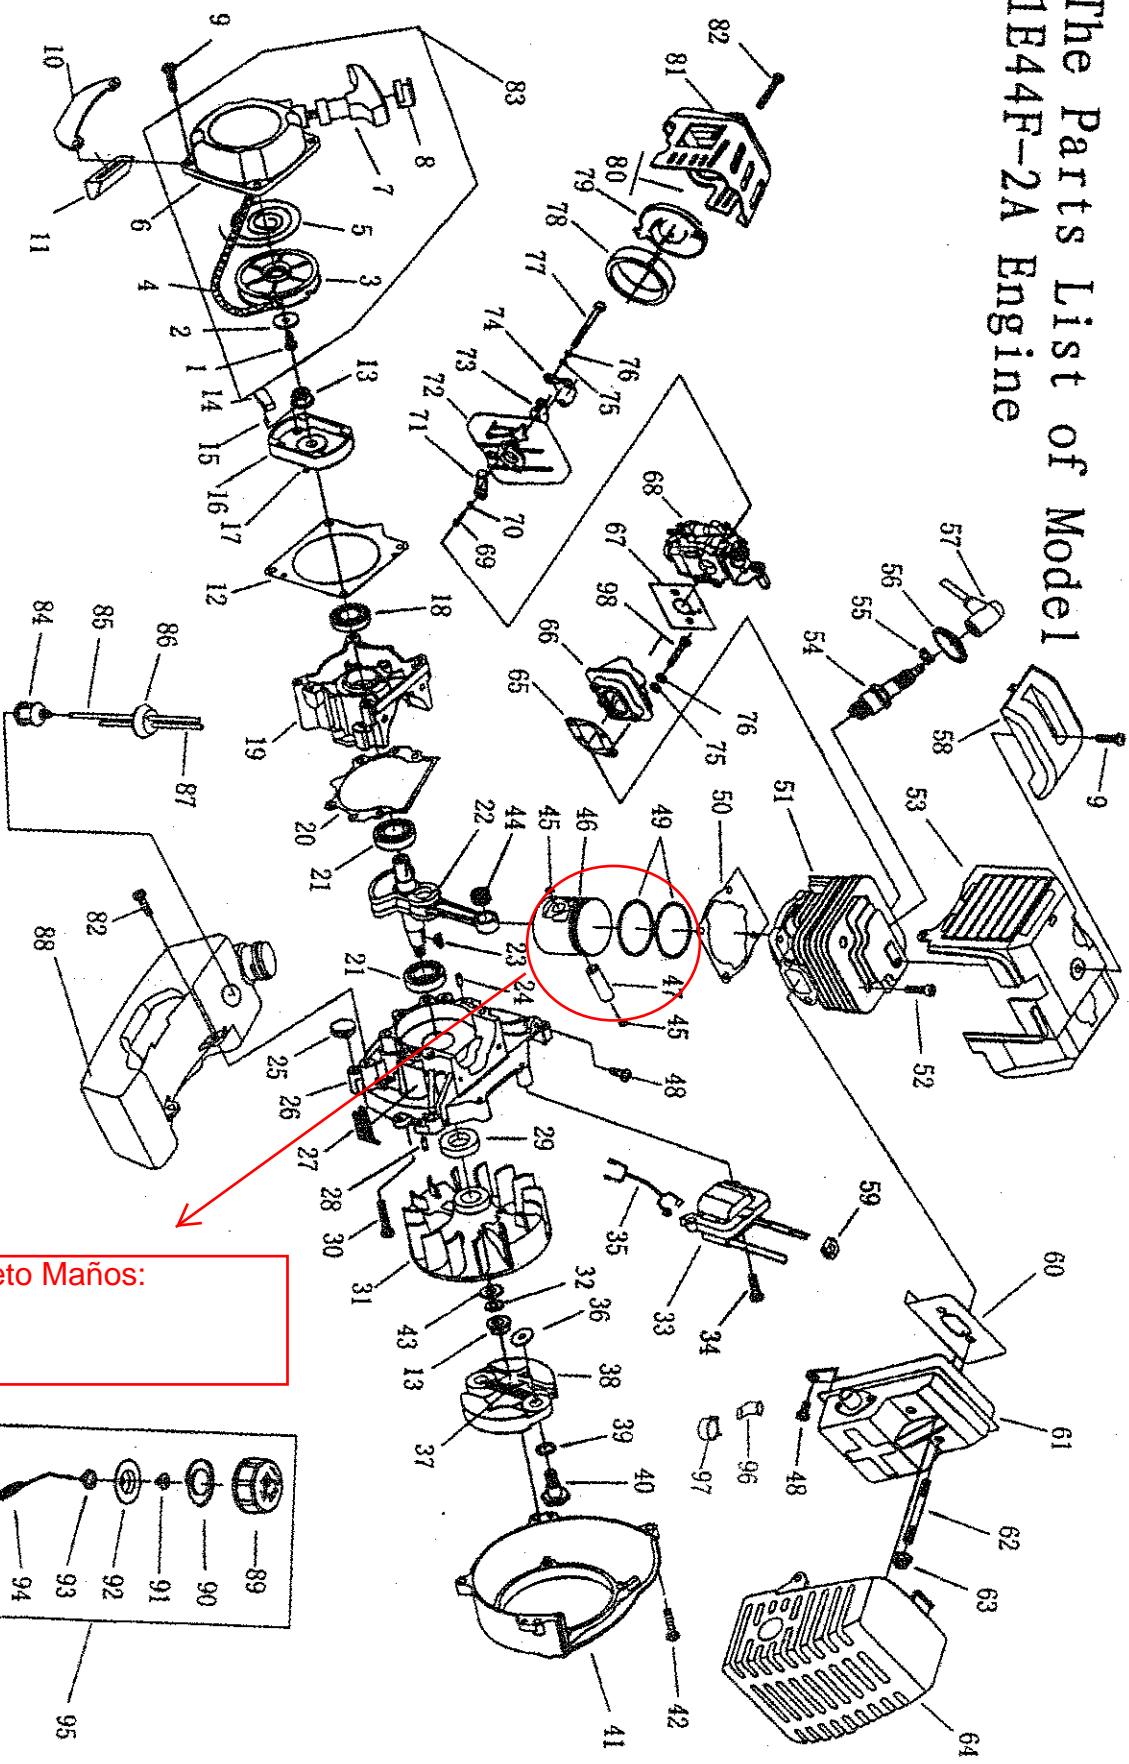

# The Parts List of Model 1E44F-2A Engine

piston completo Maños:  
1E44F2A.2-1

## 1E44F-2A GASOLINE ENGINE (1)

NO.	Part No.	Part Name	Qty.	NO.	Part No.	Part Name	Qty.
1	GB67	Screw M5X12-9.8-DZ	1	26	1E40F-5.8-1	Crank Case	1
2	1E40F-5.11-2	Washer	1	27	1E40F-5.8-3	Guide Cover	1
3	1E40F-5.11-1	Start Rope Reel	1	28	GB119	Pin B4X10	2
4		Rope	1	29	1E40F-5.9	Oil-seal	1
5	1E40FP-3Z.4-7	Recoil Spring	1	30	GB9074.4	Screw M5X30	4
6	1E40F-5.11.1	Start Cover Ass'y	1	31	1E40F-5.8-1	Fly Wheel	1
7	1E40FP-3Z.4-2	Start Handle	1	32	GB859	Washer 8	1
8	1E40FP-3Z.4-10	Ring	1	33	1E40F-E-3.1	Stator	1
9	GB9074.4	Screw M5X20	5	34	GB9074.13	Bolt M5X20	2
10	1E40F-5A-4	Stand	1	35	1E40F-5.3.1	Cord Comp.	1
11	1E40F-5A-2	Rubber Cover	1	36	1E36F-3	Washer B	2
12	1E40F-5-10	Gasket	1	37	1E36F-2C.4-1	Spring	1
13	GB6170	Nut M8	2	38	1E36F-2C.4.1	Expander	2
14	1E46FP.4-2	Start Claw	1	39	1E40F-5-11	Washer	2
15	1E36F.1.2-2	Start Spring	1	40	1E40F-5-12	Screw Pin	2
16	1E40F-5.7-1	Start Reel	1	41	1E40F-5-9	Fan Cover	1
17	GB896	Stop Ring 4	1	42	GB9074.13	Bolt M5X25	4
18	1E36F.2	Oil-seal	1	43	GB97.1	Washer 8	1
19	1E40F-5.8-2	Crank Case	1	44	1E44F-2A.2-3	Bearing	1
20	1E40F-5.8-4	Gasket	1	45	1E40F-03.02.01	Ring	2
21	GB/1276	Bearing 6202/P6	2	46	1E44F-2A.2-1	Piston	1
22	1E44F-2A.2.1	Crank Shaft	1	47	1E44F-2A.2-2	Piston Pin	1
23	GB1099	Key 3X13	1	48	GB9074.4	Bolt M5X12	3
24	GB119	Pin B5X12	2	49	1E44F-2A.2-4	Piston Ring	2
25	1E40F-5A-3	Rubber Washer	2	50	1E40F-5-6	Gasket	1

SI DE LA POLEA INTERNA DEL ARRANQUE SALEN DOS ALAMBRES, EL CÓDIGO ES EL 1E36FE-7