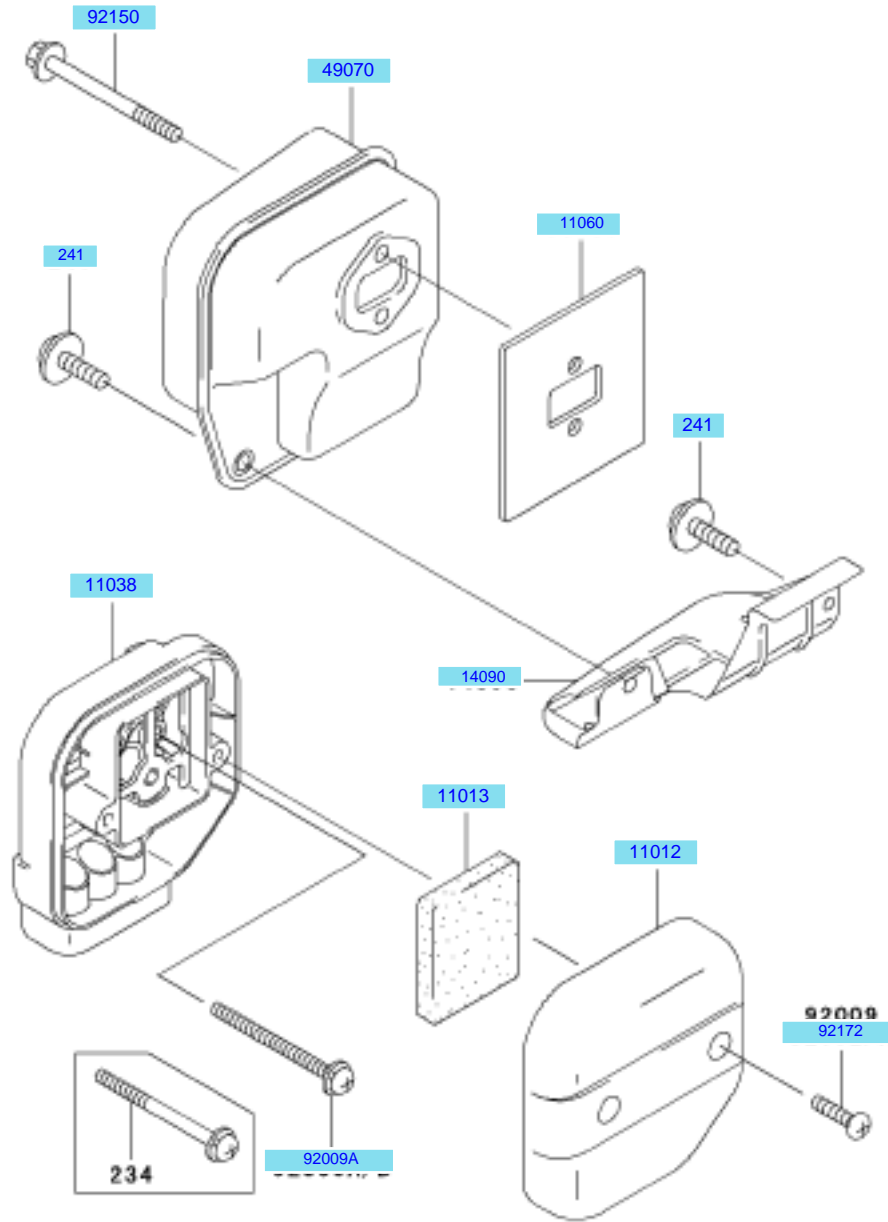

**TH43**

E0120-A054E

Nº pieza	Referencia	+	Descripción	Cantidad
13001	13001-2140		PISTON-ENGINE	1
13002	13002-2065		PIN-PISTON	1
13008	13008-6052		RING-SET-PISTON	1
13033	13033-2061		BEARING-SMALL END	1
49119	49119-2173		CRANKSHAFT-ASSY	1
92025	92025-2135		SHIM,T=0.20	AR
92025A	92025-2136		SHIM,T=0.40	AR
92025B	92025-2137		SHIM,T=0.60	AR
92033	92033-2058		RING-SNAP	2

E0160-A083A

Nº pieza	Referencia	+	Descripción	Cantidad
315	315B1000		NUT-HEX-FINE	1
410	410B1000		W-PLAIN-S	1
510	510A3100		KEY-WOODRUFF	1
21050	21050-2240		FLYWHEEL	1
21130	21130-2056		CAP-SPARK PLUG	1
21169	21169-2051		TERMINAL	1
21171	21171-2195		COIL-ASSY-IGNITION	1
26011	26011-2113		WIRE-LEAD	1
92059	92059-2103		TUBE,6X7.4X108	1
92070	92070-2060		PLUG-SPARK,BMR6A(NGK),SOLID	1
92071	92071-2097		GROMMET	1
92071A	92071-2143		GROMMET,IGNITION COIL	1
92150	92150-2182		BOLT,5X18	2
92170	92170-2041		CLAMP	1

Nº pieza	Referencia	+	Descripción	Cantidad
32099	32099-2326		CASE	1
54012	54012-2362		CABLE-THROTTLE	1

**TH43**

E0190-A783C

Nº pieza	Referencia	+	Descripción	Cantidad
32052	32052-2215		BRACKET-TANK	1
49019	49019-2111		FILTER-FUEL	1
49116	49116-2064		VALVE-ASSY	1
51001	51001-2268		TANK-COMP-FUEL	1
51048	51048-2078		CAP-ASSY-TANK	1
92009	92009-2383		SCREW,5X20	4
92037	92037-2139		CLAMP	1
92071	92071-2142		GROMMET,FUEL TANK	1
92143	92143-2162		COLLAR	4
92170	92170-2080		CLAMP,FUEL FILTER	1
92190	92190-2157		TUBE,3X5X200	1
92190A	92190-2161		TUBE,3X6X100	1
99996	99996-6060		KIT,CAP-ASSY-TANK	1

**TH43**

56080

56039

56070

Nº pieza	Referencia	+	Descripción	Cantidad
56039	56039-2700		LABEL-PRODUCT	1
56070	56070-2020		LABEL-WARNING	1
56080	56080-2106		LABEL-BRAND	1

**TH43**