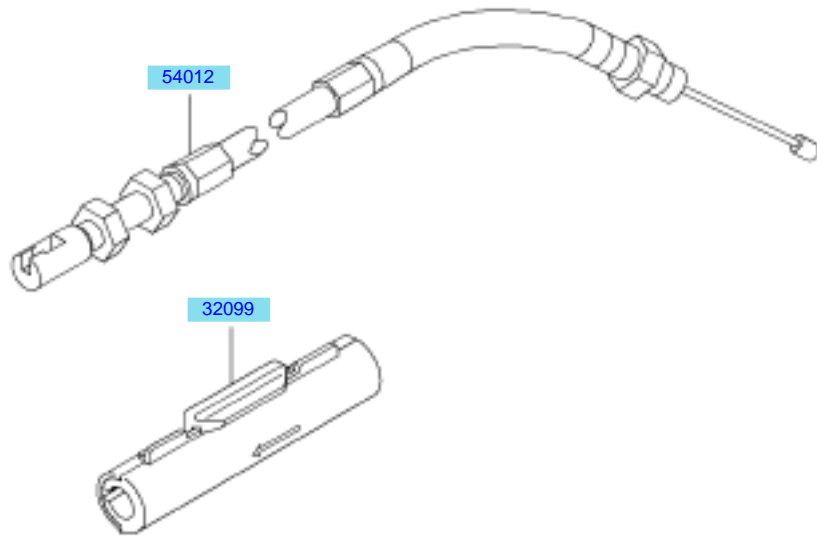

Nº pieza	Referencia	+	Descripción	Cantidad
551	551A0410		PIN-DOWEL	2
551A	551A0610		PIN-DOWEL	2
11005	11005-2122		CYLINDER-ENGINE	1
11060	11060-2296		GASKET,CYLINDER	1
14002	14002-2316		CRANKCASE	1
14002A	14002-2317		CRANKCASE	1
34001	34001-2082		STAND	1
92002	92002-2150		BOLT	4
92009	92009-2115		SCREW	4
92045	92045-2005		BEARING-BALL,6202C3	2
92049	92049-2206		SEAL-OIL	2

**TH43**

E0120-A054E

Nº pieza	Referencia	+	Descripción	Cantidad
13001	13001-2140		PISTON-ENGINE	1
13002	13002-2065		PIN-PISTON	1
13008	13008-6052		RING-SET-PISTON	1
13033	13033-2061		BEARING-SMALL END	1
49119	49119-2173		CRANKSHAFT-ASSY	1
92025	92025-2135		SHIM,T=0.20	AR
92025A	92025-2136		SHIM,T=0.40	AR
92025B	92025-2137		SHIM,T=0.60	AR
92033	92033-2058		RING-SNAP	2

E0160-A083A

Nº pieza	Referencia	+	Descripción	Cantidad
315	315B1000		NUT-HEX-FINE	1
410	410B1000		W-PLAIN-S	1
510	510A3100		KEY-WOODRUFF	1
21050	21050-2240		FLYWHEEL	1
21130	21130-2056		CAP-SPARK PLUG	1
21169	21169-2051		TERMINAL	1
21171	21171-2195		COIL-ASSY-IGNITION	1
26011	26011-2113		WIRE-LEAD	1
92059	92059-2103		TUBE,6X7.4X108	1
92070	92070-2060		PLUG-SPARK,BMR6A(NGK),SOLID	1
92071	92071-2097		GROMMET	1
92071A	92071-2143		GROMMET,IGNITION COIL	1
92150	92150-2182		BOLT,5X18	2
92170	92170-2041		CLAMP	1

Nº pieza	Referencia	+	Descripción	Cantidad
32099	32099-2326		CASE	1
54012	54012-2362		CABLE-THROTTLE	1

**TH43**

E0190-A783C

Nº pieza	Referencia	+	Descripción	Cantidad
32052	32052-2215		BRACKET-TANK	1
49019	49019-2111		FILTER-FUEL	1
49116	49116-2064		VALVE-ASSY	1
51001	51001-2268		TANK-COMP-FUEL	1
51048	51048-2078		CAP-ASSY-TANK	1
92009	92009-2383		SCREW,5X20	4
92037	92037-2139		CLAMP	1
92071	92071-2142		GROMMET,FUEL TANK	1
92143	92143-2162		COLLAR	4
92170	92170-2080		CLAMP,FUEL FILTER	1
92190	92190-2157		TUBE,3X5X200	1
92190A	92190-2161		TUBE,3X6X100	1
99996	99996-6060		KIT,CAP-ASSY-TANK	1