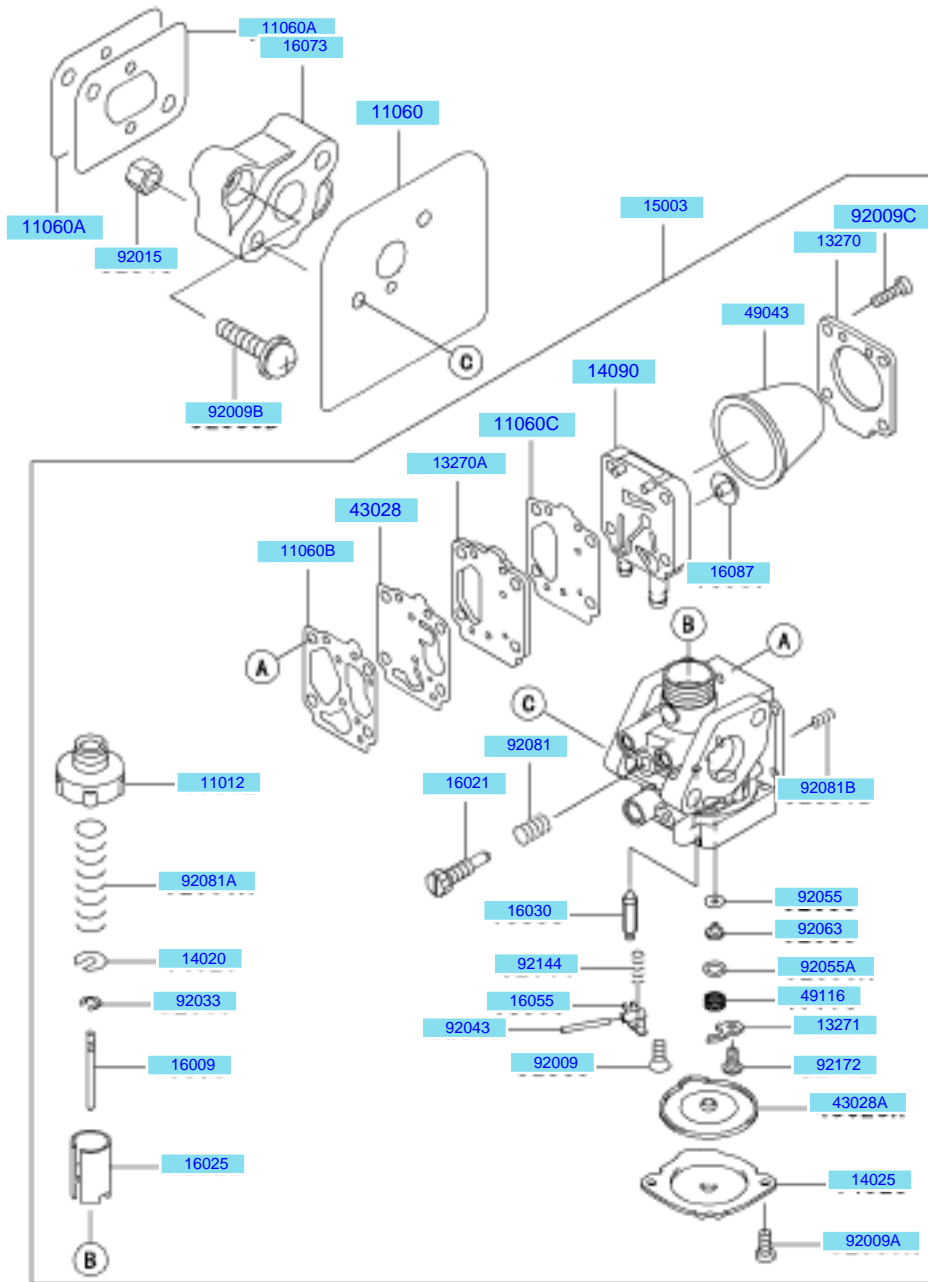

**TH43**

E0120-A054E

Nº pieza	Referencia	+	Descripción	Cantidad
13001	13001-2140		PISTON-ENGINE	1
13002	13002-2065		PIN-PISTON	1
13008	13008-6052		RING-SET-PISTON	1
13033	13033-2061		BEARING-SMALL END	1
49119	49119-2173		CRANKSHAFT-ASSY	1
92025	92025-2135		SHIM,T=0.20	AR
92025A	92025-2136		SHIM,T=0.40	AR
92025B	92025-2137		SHIM,T=0.60	AR
92033	92033-2058		RING-SNAP	2

E0160-A083A

Nº pieza	Referencia	+	Descripción	Cantidad
315	315B1000		NUT-HEX-FINE	1
410	410B1000		W-PLAIN-S	1
510	510A3100		KEY-WOODRUFF	1
21050	21050-2240		FLYWHEEL	1
21130	21130-2056		CAP-SPARK PLUG	1
21169	21169-2051		TERMINAL	1
21171	21171-2195		COIL-ASSY-IGNITION	1
26011	26011-2113		WIRE-LEAD	1
92059	92059-2103		TUBE,6X7.4X108	1
92070	92070-2060		PLUG-SPARK,BMR6A(NGK),SOLID	1
92071	92071-2097		GROMMET	1
92071A	92071-2143		GROMMET,IGNITION COIL	1
92150	92150-2182		BOLT,5X18	2
92170	92170-2041		CLAMP	1

Nº pieza	Referencia	+	Descripción	Cantidad
32099	32099-2326		CASE	1
54012	54012-2362		CABLE-THROTTLE	1

**TH43**

E0190-A783C

Nº pieza	Referencia	+	Descripción	Cantidad
32052	32052-2215		BRACKET-TANK	1
49019	49019-2111		FILTER-FUEL	1
49116	49116-2064		VALVE-ASSY	1
51001	51001-2268		TANK-COMP-FUEL	1
51048	51048-2078		CAP-ASSY-TANK	1
92009	92009-2383		SCREW,5X20	4
92037	92037-2139		CLAMP	1
92071	92071-2142		GROMMET,FUEL TANK	1
92143	92143-2162		COLLAR	4
92170	92170-2080		CLAMP,FUEL FILTER	1
92190	92190-2157		TUBE,3X5X200	1
92190A	92190-2161		TUBE,3X6X100	1
99996	99996-6060		KIT,CAP-ASSY-TANK	1

**TH43**

56080

56039

56070

Nº pieza	Referencia	+	Descripción	Cantidad
56039	56039-2700		LABEL-PRODUCT	1
56070	56070-2020		LABEL-WARNING	1
56080	56080-2106		LABEL-BRAND	1

**TH43**