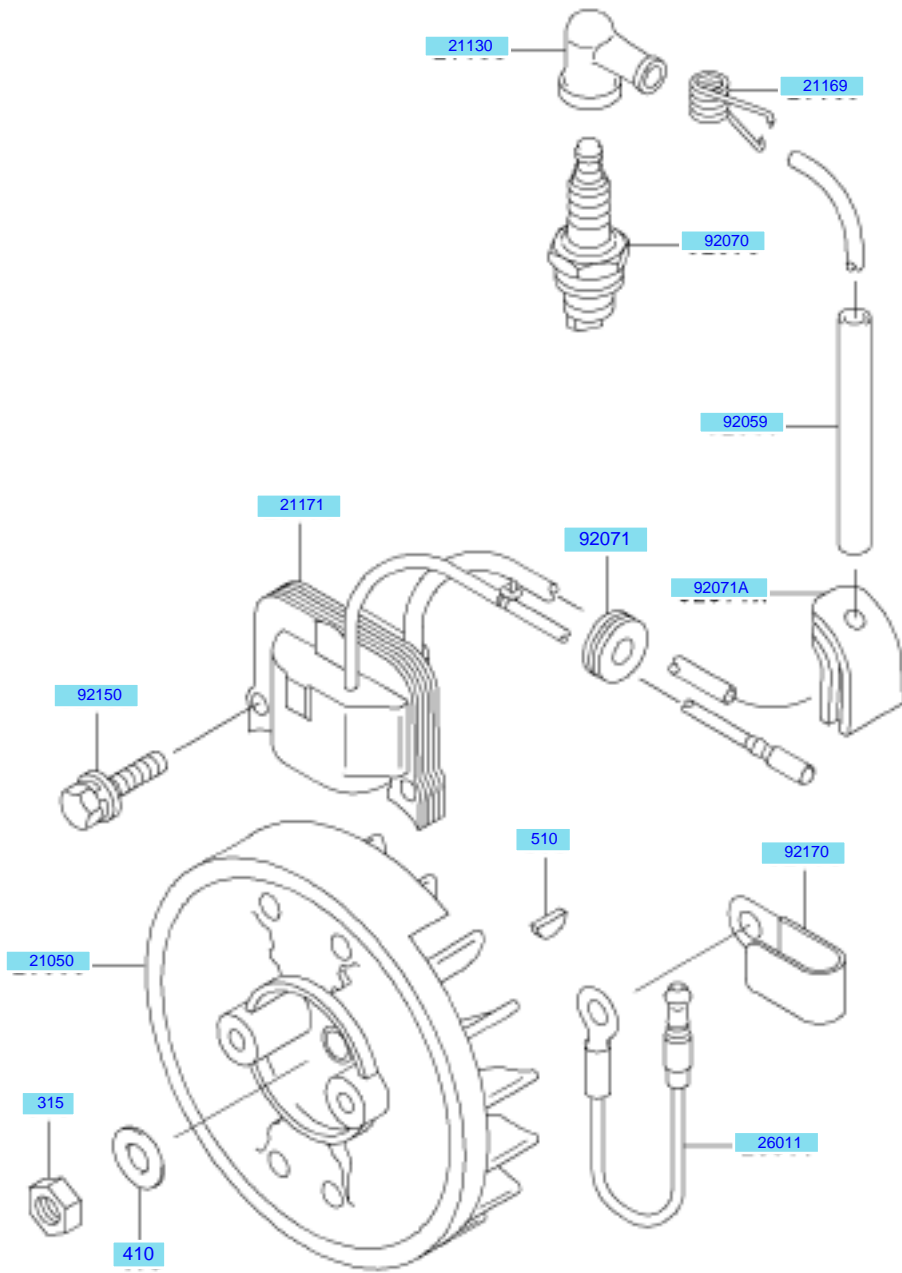

Nº pieza	Referencia	+	Descripción	Cantidad
551	551A0410		PIN-DOWEL	2
551A	551A0610		PIN-DOWEL	2
11005	11005-2122		CYLINDER-ENGINE	1
11060	11060-2296		GASKET,CYLINDER	1
14002	14002-2316		CRANKCASE	1
14002A	14002-2317		CRANKCASE	1
34001	34001-2082		STAND	1
92002	92002-2150		BOLT	4
92009	92009-2115		SCREW	4
92045	92045-2005		BEARING-BALL,6202C3	2
92049	92049-2206		SEAL-OIL	2

**TH43**

E0120-A054E

Nº pieza	Referencia	+	Descripción	Cantidad
13001	13001-2140		PISTON-ENGINE	1
13002	13002-2065		PIN-PISTON	1
13008	13008-6052		RING-SET-PISTON	1
13033	13033-2061		BEARING-SMALL END	1
49119	49119-2173		CRANKSHAFT-ASSY	1
92025	92025-2135		SHIM,T=0.20	AR
92025A	92025-2136		SHIM,T=0.40	AR
92025B	92025-2137		SHIM,T=0.60	AR
92033	92033-2058		RING-SNAP	2

E0160-A083A

Nº pieza	Referencia	+	Descripción	Cantidad
315	315B1000		NUT-HEX-FINE	1
410	410B1000		W-PLAIN-S	1
510	510A3100		KEY-WOODRUFF	1
21050	21050-2240		FLYWHEEL	1
21130	21130-2056		CAP-SPARK PLUG	1
21169	21169-2051		TERMINAL	1
21171	21171-2195		COIL-ASSY-IGNITION	1
26011	26011-2113		WIRE-LEAD	1
92059	92059-2103		TUBE,6X7.4X108	1
92070	92070-2060		PLUG-SPARK,BMR6A(NGK),SOLID	1
92071	92071-2097		GROMMET	1
92071A	92071-2143		GROMMET,IGNITION COIL	1
92150	92150-2182		BOLT,5X18	2
92170	92170-2041		CLAMP	1

Nº pieza	Referencia	+	Descripción	Cantidad
32099	32099-2326		CASE	1
54012	54012-2362		CABLE-THROTTLE	1

**TH43**

E0190-A783C

Nº pieza	Referencia	+	Descripción	Cantidad
32052	32052-2215		BRACKET-TANK	1
49019	49019-2111		FILTER-FUEL	1
49116	49116-2064		VALVE-ASSY	1
51001	51001-2268		TANK-COMP-FUEL	1
51048	51048-2078		CAP-ASSY-TANK	1
92009	92009-2383		SCREW,5X20	4
92037	92037-2139		CLAMP	1
92071	92071-2142		GROMMET,FUEL TANK	1
92143	92143-2162		COLLAR	4
92170	92170-2080		CLAMP,FUEL FILTER	1
92190	92190-2157		TUBE,3X5X200	1
92190A	92190-2161		TUBE,3X6X100	1
99996	99996-6060		KIT,CAP-ASSY-TANK	1