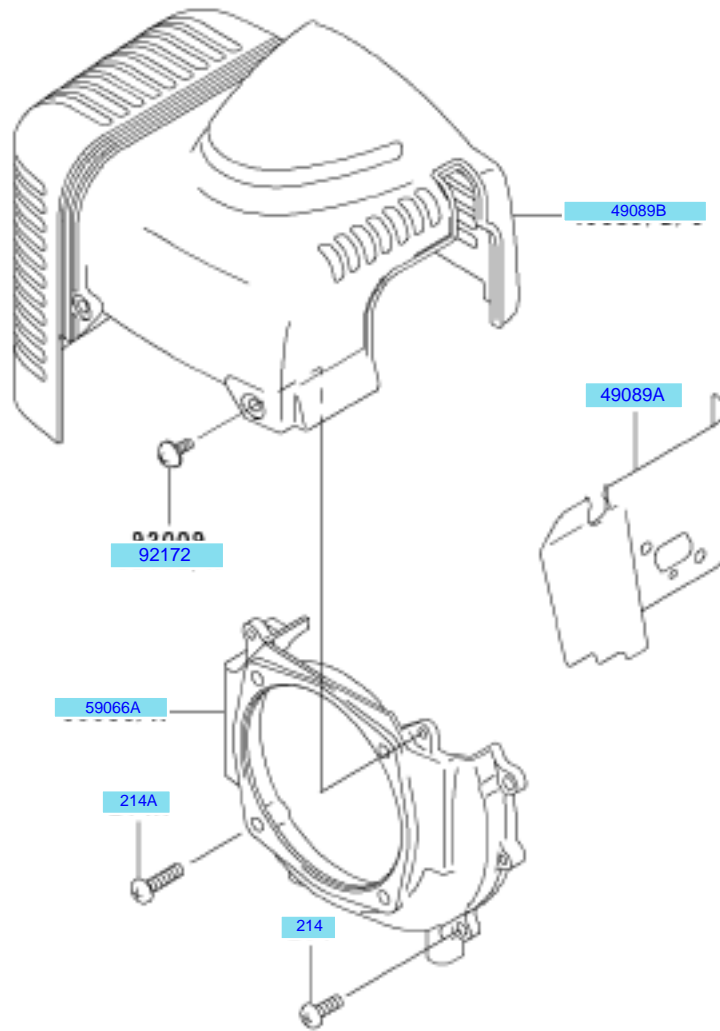

Nº pieza	Referencia	+	Descripción	Cantidad
551	551A0410		PIN-DOWEL	2
551A	551A0610		PIN-DOWEL	2
11005	11005-2122		CYLINDER-ENGINE	1
11060	11060-2296		GASKET,CYLINDER	1
14002	14002-2316		CRANKCASE	1
14002A	14002-2317		CRANKCASE	1
34001	34001-2082		STAND	1
92002	92002-2150		BOLT	4
92009	92009-2115		SCREW	4
92045	92045-2005		BEARING-BALL,6202C3	2
92049	92049-2206		SEAL-OIL	2

**TH43**

E0120-A054E

Nº pieza	Referencia	+	Descripción	Cantidad
13001	13001-2140		PISTON-ENGINE	1
13002	13002-2065		PIN-PISTON	1
13008	13008-6052		RING-SET-PISTON	1
13033	13033-2061		BEARING-SMALL END	1
49119	49119-2173		CRANKSHAFT-ASSY	1
92025	92025-2135		SHIM,T=0.20	AR
92025A	92025-2136		SHIM,T=0.40	AR
92025B	92025-2137		SHIM,T=0.60	AR
92033	92033-2058		RING-SNAP	2

E0160-A083A

Nº pieza	Referencia	+	Descripción	Cantidad
315	315B1000		NUT-HEX-FINE	1
410	410B1000		W-PLAIN-S	1
510	510A3100		KEY-WOODRUFF	1
21050	21050-2240		FLYWHEEL	1
21130	21130-2056		CAP-SPARK PLUG	1
21169	21169-2051		TERMINAL	1
21171	21171-2195		COIL-ASSY-IGNITION	1
26011	26011-2113		WIRE-LEAD	1
92059	92059-2103		TUBE,6X7.4X108	1
92070	92070-2060		PLUG-SPARK,BMR6A(NGK),SOLID	1
92071	92071-2097		GROMMET	1
92071A	92071-2143		GROMMET,IGNITION COIL	1
92150	92150-2182		BOLT,5X18	2
92170	92170-2041		CLAMP	1

Nº pieza	Referencia	+	Descripción	Cantidad
32099	32099-2326		CASE	1
54012	54012-2362		CABLE-THROTTLE	1

**TH43**

E0190-A783C

Nº pieza	Referencia	+	Descripción	Cantidad
32052	32052-2215		BRACKET-TANK	1
49019	49019-2111		FILTER-FUEL	1
49116	49116-2064		VALVE-ASSY	1
51001	51001-2268		TANK-COMP-FUEL	1
51048	51048-2078		CAP-ASSY-TANK	1
92009	92009-2383		SCREW,5X20	4
92037	92037-2139		CLAMP	1
92071	92071-2142		GROMMET,FUEL TANK	1
92143	92143-2162		COLLAR	4
92170	92170-2080		CLAMP,FUEL FILTER	1
92190	92190-2157		TUBE,3X5X200	1
92190A	92190-2161		TUBE,3X6X100	1
99996	99996-6060		KIT,CAP-ASSY-TANK	1