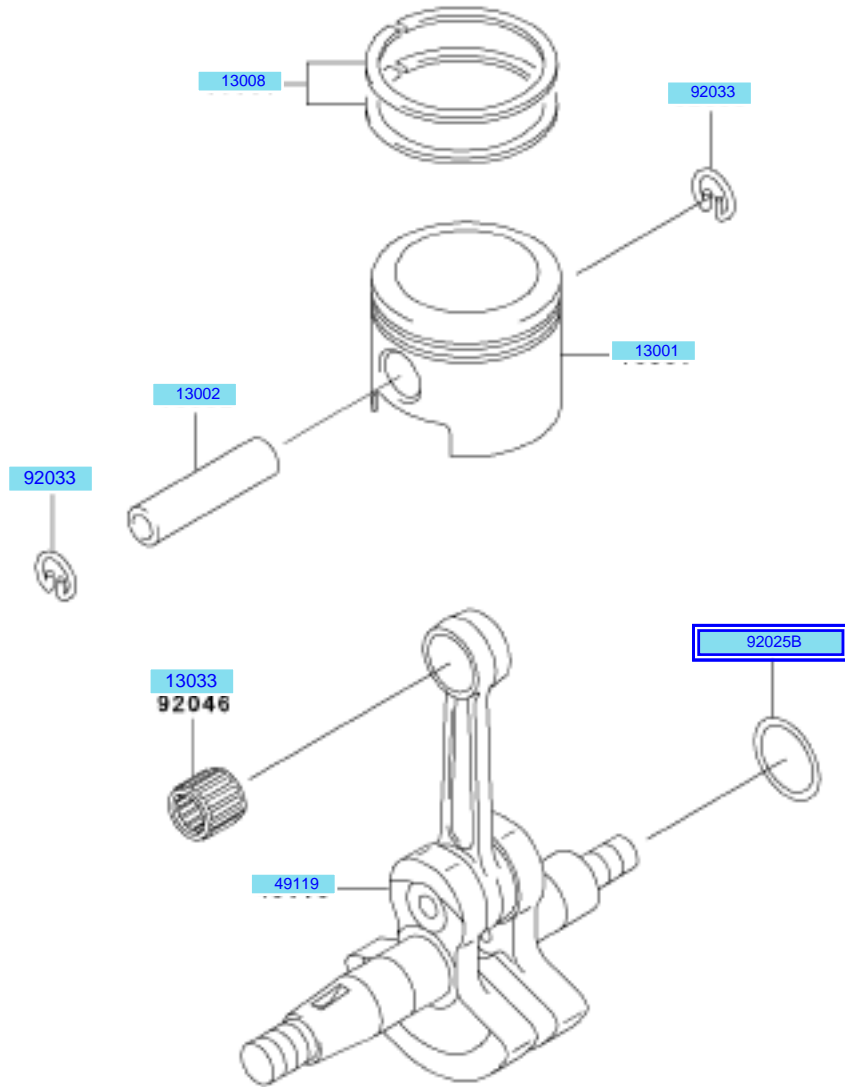

Nº pieza	Referencia	+	Descripción	Cantidad
551	551A0410		PIN-DOWEL	2
551A	551A0610		PIN-DOWEL	2
11005	11005-2122		CYLINDER-ENGINE	1
11060	11060-2296		GASKET,CYLINDER	1
14002	14002-2316		CRANKCASE	1
14002A	14002-2317		CRANKCASE	1
34001	34001-2082		STAND	1
92002	92002-2150		BOLT	4
92009	92009-2115		SCREW	4
92045	92045-2005		BEARING-BALL,6202C3	2
92049	92049-2206		SEAL-OIL	2

**TH43**

E0120-A054E

Nº pieza	Referencia	+	Descripción	Cantidad
13001	13001-2140		PISTON-ENGINE	1
13002	13002-2065		PIN-PISTON	1
13008	13008-6052		RING-SET-PISTON	1
13033	13033-2061		BEARING-SMALL END	1
49119	49119-2173		CRANKSHAFT-ASSY	1
92025	92025-2135		SHIM,T=0.20	AR
92025A	92025-2136		SHIM,T=0.40	AR
92025B	92025-2137		SHIM,T=0.60	AR
92033	92033-2058		RING-SNAP	2

E0160-A083A

Nº pieza	Referencia	+	Descripción	Cantidad
315	315B1000		NUT-HEX-FINE	1
410	410B1000		W-PLAIN-S	1
510	510A3100		KEY-WOODRUFF	1
21050	21050-2240		FLYWHEEL	1
21130	21130-2056		CAP-SPARK PLUG	1
21169	21169-2051		TERMINAL	1
21171	21171-2195		COIL-ASSY-IGNITION	1
26011	26011-2113		WIRE-LEAD	1
92059	92059-2103		TUBE,6X7.4X108	1
92070	92070-2060		PLUG-SPARK,BMR6A(NGK),SOLID	1
92071	92071-2097		GROMMET	1
92071A	92071-2143		GROMMET,IGNITION COIL	1
92150	92150-2182		BOLT,5X18	2
92170	92170-2041		CLAMP	1

Nº pieza	Referencia	+	Descripción	Cantidad
32099	32099-2326		CASE	1
54012	54012-2362		CABLE-THROTTLE	1

**TH43**

E0190-A783C

Nº pieza	Referencia	+	Descripción	Cantidad
32052	32052-2215		BRACKET-TANK	1
49019	49019-2111		FILTER-FUEL	1
49116	49116-2064		VALVE-ASSY	1
51001	51001-2268		TANK-COMP-FUEL	1
51048	51048-2078		CAP-ASSY-TANK	1
92009	92009-2383		SCREW,5X20	4
92037	92037-2139		CLAMP	1
92071	92071-2142		GROMMET,FUEL TANK	1
92143	92143-2162		COLLAR	4
92170	92170-2080		CLAMP,FUEL FILTER	1
92190	92190-2157		TUBE,3X5X200	1
92190A	92190-2161		TUBE,3X6X100	1
99996	99996-6060		KIT,CAP-ASSY-TANK	1