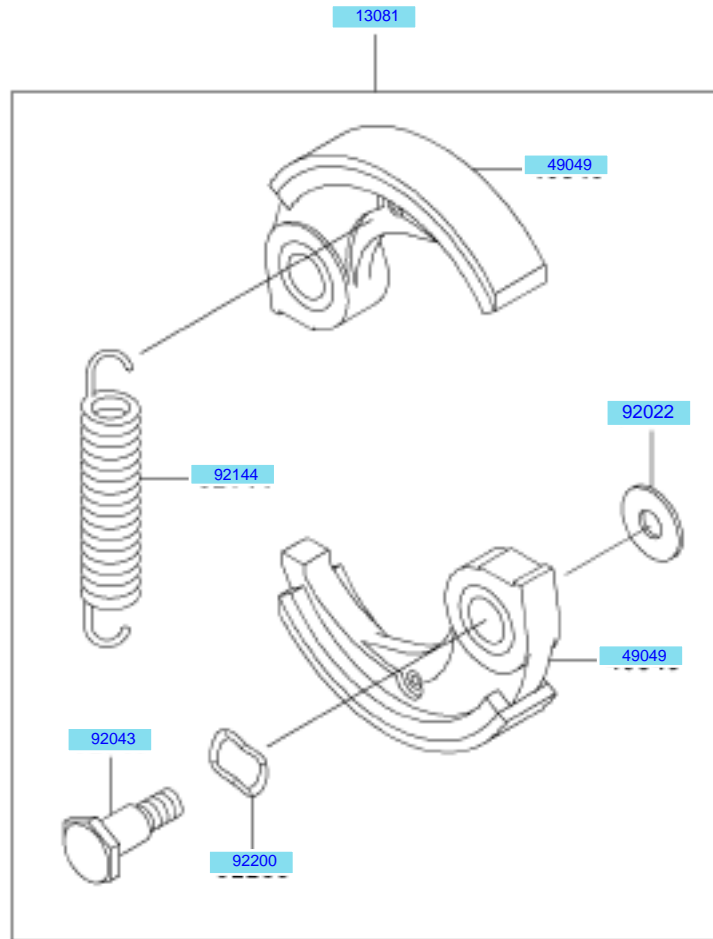

**TH43**

E0120-A054E

Nº pieza	Referencia	+	Descripción	Cantidad
13001	13001-2140		PISTON-ENGINE	1
13002	13002-2065		PIN-PISTON	1
13008	13008-6052		RING-SET-PISTON	1
13033	13033-2061		BEARING-SMALL END	1
49119	49119-2173		CRANKSHAFT-ASSY	1
92025	92025-2135		SHIM,T=0.20	AR
92025A	92025-2136		SHIM,T=0.40	AR
92025B	92025-2137		SHIM,T=0.60	AR
92033	92033-2058		RING-SNAP	2

E0160-A083A

Nº pieza	Referencia	+	Descripción	Cantidad
315	315B1000		NUT-HEX-FINE	1
410	410B1000		W-PLAIN-S	1
510	510A3100		KEY-WOODRUFF	1
21050	21050-2240		FLYWHEEL	1
21130	21130-2056		CAP-SPARK PLUG	1
21169	21169-2051		TERMINAL	1
21171	21171-2195		COIL-ASSY-IGNITION	1
26011	26011-2113		WIRE-LEAD	1
92059	92059-2103		TUBE,6X7.4X108	1
92070	92070-2060		PLUG-SPARK,BMR6A(NGK),SOLID	1
92071	92071-2097		GROMMET	1
92071A	92071-2143		GROMMET,IGNITION COIL	1
92150	92150-2182		BOLT,5X18	2
92170	92170-2041		CLAMP	1

Nº pieza	Referencia	+	Descripción	Cantidad
32099	32099-2326		CASE	1
54012	54012-2362		CABLE-THROTTLE	1

**TH43**

E0190-A783C

Nº pieza	Referencia	+	Descripción	Cantidad
32052	32052-2215		BRACKET-TANK	1
49019	49019-2111		FILTER-FUEL	1
49116	49116-2064		VALVE-ASSY	1
51001	51001-2268		TANK-COMP-FUEL	1
51048	51048-2078		CAP-ASSY-TANK	1
92009	92009-2383		SCREW,5X20	4
92037	92037-2139		CLAMP	1
92071	92071-2142		GROMMET,FUEL TANK	1
92143	92143-2162		COLLAR	4
92170	92170-2080		CLAMP,FUEL FILTER	1
92190	92190-2157		TUBE,3X5X200	1
92190A	92190-2161		TUBE,3X6X100	1
99996	99996-6060		KIT,CAP-ASSY-TANK	1

**TH43**

56080

56039

56070

Nº pieza	Referencia	+	Descripción	Cantidad
56039	56039-2700		LABEL-PRODUCT	1
56070	56070-2020		LABEL-WARNING	1
56080	56080-2106		LABEL-BRAND	1

**TH43**