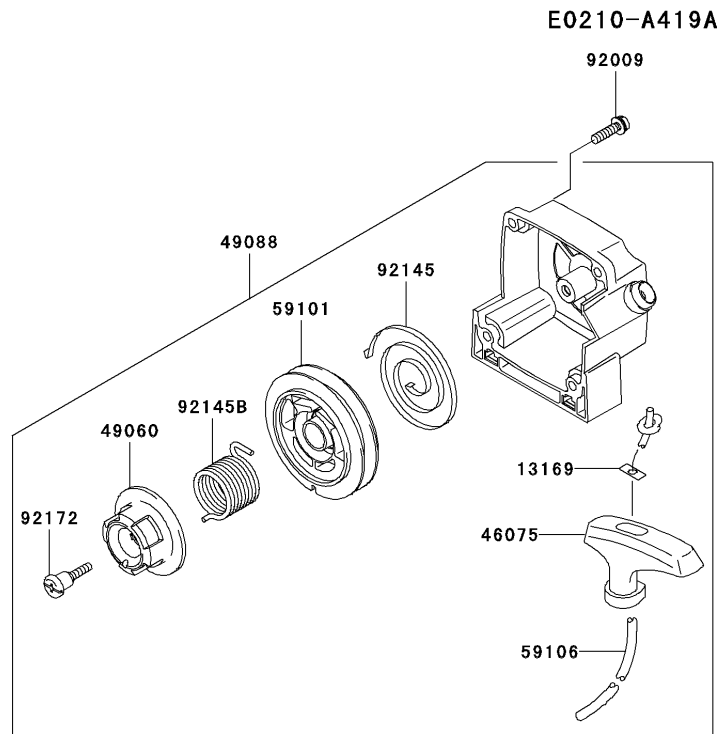

Ref No.	Part No.	Part Name	Qty	A
13165	13165-2107	PAWL	2	
13169	13169-2386	PLATE,RECOIL STARTER	1	
46075	46075-2129	GRIP,RECOIL STARTER	1	
49060	49060-2065	CAM,STARTER-RECOIL	1	
49080	49080-2205	PULLEY-STARTING	1	
49088	49088-2559	STARTER-RECOIL	1	
59101	59101-2120	REEL,STARTER-RECOIL	1	
59106	59106-2064	ROPE,3.8X950	1	
92009	92009-2249	SCREW,5X20	4	
92033	92033-2010	RING-SNAP	2	
92145	92145-2112	SPRING,SPIRAL	1	
92145A	92145-2148	SPRING	2	
92145B	92145-2150	SPRING	1	
92172	92172-2100	SCREW	1