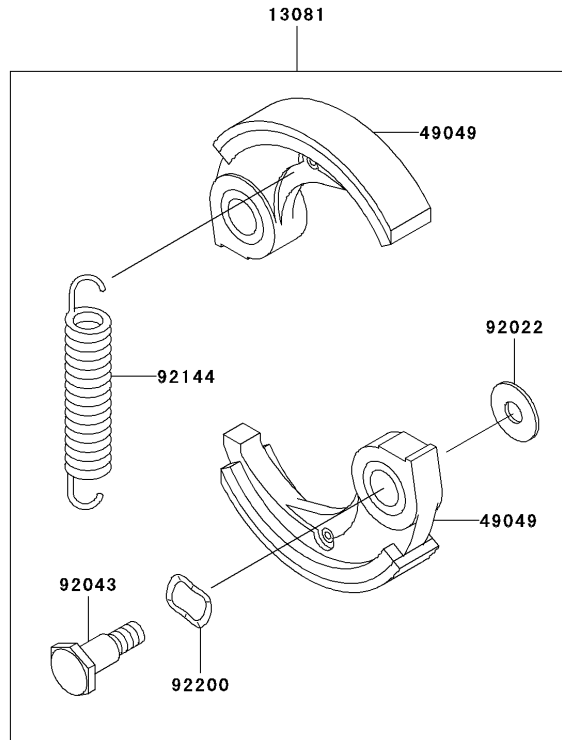

Ref No.	Part No.	Part Name	Qty	A
120	120CB0516	BOLT-SOCKET,5X16	2	
234	234AA0555	SCREW-PAN-WSP+,-,5X55	2	
242	242AA0514	SCREW-PAN-WSP+,-,5X14	1	
11011	11011-2362	CASE-AIR FILTER	1	
11013	11013-2226	ELEMENT-AIR FILTER	1	
11061	11061-2174	GASKET,MUFFLER	1	
11065	11065-2123	CAP	1	
18020	18020-2091	BAFFLE	1	
18077	18077-2137	ARRESTER-SPARK	1	
49069	49069-2430	MUFFLER-ASSY	1	
92009	92009-2411	SCREW	1	
92153	92153-2128	BOLT	1	

E0200-A641A

Ref No.	Part No.	Part Name	Qty	A
14069	14069-2088	BREATHER	1	
49019	49019-2114	FILTER-FUEL	1	
51001	51001-2324	TANK-COMP-FUEL	1	
51048	51048-2083	CAP-ASSY-TANK	1	
92009	92009-2383	SCREW,5X20	4	
92071	92071-2142	GROMMET,FUEL TANK	1	
92171	92171-2073	CLAMP	2	
92190	92190-2157	TUBE,3X5X200	1	
92192	92192-2149	TUBE,3X6X105	1	
99996	99996-6089	CAP-TANK & BREATHER,ASSY	1	

Ref No.	Part No.	Part Name	Qty	A
13165	13165-2107	PAWL	2	
13169	13169-2386	PLATE,RECOIL STARTER	1	
46075	46075-2129	GRIP,RECOIL STARTER	1	
49060	49060-2065	CAM,STARTER-RECOIL	1	
49080	49080-2205	PULLEY-STARTING	1	
49088	49088-2559	STARTER-RECOIL	1	
59101	59101-2120	REEL,STARTER-RECOIL	1	
59106	59106-2064	ROPE,3.8X950	1	
92009	92009-2249	SCREW,5X20	4	
92033	92033-2010	RING-SNAP	2	
92145	92145-2112	SPRING,SPIRAL	1	
92145A	92145-2148	SPRING	2	
92145B	92145-2150	SPRING	1	
92172	92172-2100	SCREW	1	

E0220-A008A

Ref No.	Part No.	Part Name	Qty	A
13081	13081-2220	CLUTCH-ASSY	1	
49049	49049-2075	SHOE-CLUTCH	2	
92022	92026-2125	WASHER	2	
92043	92043-2210	PIN,CLUTCH	2	
92144	92144-2390	SPRING	1	
92200	92200-2064	WASHER,SPRING,10.5X14.5X0.3	2	