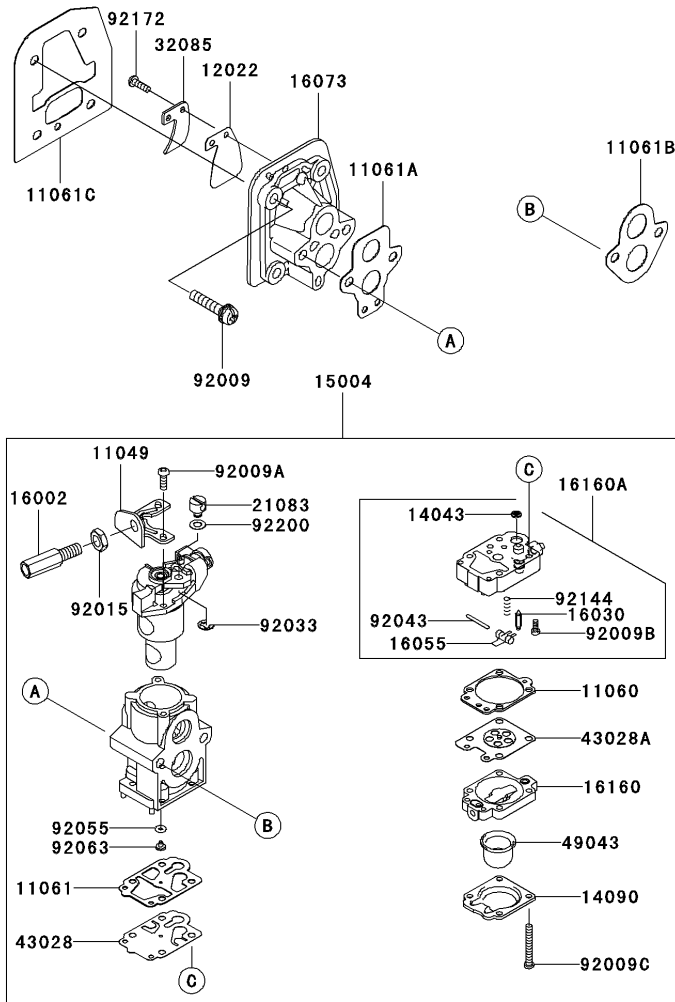

E0150-A827A

Ref No.	Part No.	Part Name	Qty	A
233	233AA0516	SCREW-PAN-WP+-.5X16	4	
49089	49089-2631	SHROUD-ENGINE	1	
59066	59066-2797	HOUSING-FAN	1	
92172	92172-2060	SCREW,4X10	2	

E0160-B201A

Ref No.	Part No.	Part Name	Qty	A
510	510A3100	KEY-WOODRUFF	1	
16073	16073-2220	INSULATOR	2	
21050	21050-2313	FLYWHEEL	1	
21130	21130-2072	CAP-SPARK PLUG	1	
21169	21169-2051	TERMINAL	1	
21171	21171-2250	COIL-ASSY-IGNITION	1	
26011	26011-2113	WIRE-LEAD	1	
26011A	26011-2361	WIRE-LEAD,L=230	1	
92070	92070-2107	PLUG-SPARK,BPMR7A(NGK),SOLID	1	
92153	92153-2135	BOLT,4X25	2	
92170	92170-2041	CLAMP	1	
92192	92192-2165	TUBE,6X6.6X80	1	
92210	92210-2101	NUT,M8	1	

E0180-A735A

Ref No.	Part No.	Part Name	Qty	A
11049	11049-2006	BRACKET	1	
11060	11060-2111	GASKET	1	
11061	11061-2054	GASKET	1	
11061A	11061-2175	GASKET,CARBURETOR-INSULATOR	1	
11061B	11061-2176	GASKET	1	
11061C	11061-2178	GASKET,CYLINDER-INSULATOR	1	
12022	12022-2059	VALVE-REED	1	
14043	14043-2051	FILTER	1	
14090	14090-2017	COVER,PRIMER PUMP	1	
15004	15004-2050	CARBURETOR-ASSY	1	
16002	16002-2056	ADJUSTER-CABLE	1	
16030	16030-2078	VALVE-FLOAT	1	
16055	16055-2051	LEVER	1	
16073	16073-2236	INSULATOR	1	
16160	16160-2089	BODY	1	
16160A	16160-2103	BODY	1	
21083	21083-2073	ARM	1	
32085	32085-2105	STOPPER	1	
43028	43028-2067	DIAPHRAGM	1	
43028A	43028-2096	DIAPHRAGM	1	
49043	49043-2067	PUMP-PRIMING	1	
92009	92009-2235	SCREW,5X25	4	
92009A	92009-2277	SCREW	2	
92009B	92009-2336	SCREW	1	
92009C	92009-2337	SCREW	4	
92015	92015-2145	NUT	1	
92033	92033-2078	RING-SNAP	1	
92043	92043-2094	PIN	1	
92055	92055-2147	RING-O	1	
92063	92063-2483	JET-MAIN,#40	1	
92144	92144-2308	SPRING	1	
92172	92172-2091	SCREW,3X12	1	
92200	92200-2074	WASHER	1	