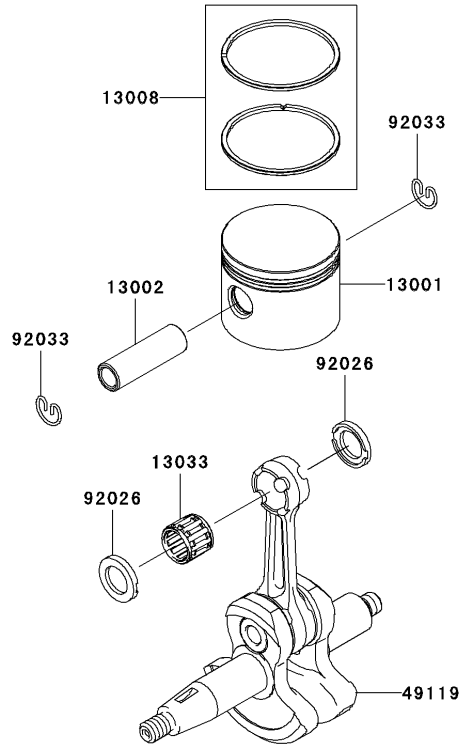

E0120-A373A

Ref No.	Part No.	Part Name	Qty	A
13001	13001-2166	PISTON-ENGINE	1	
13002	13002-2067	PIN-PISTON	1	
13008	13008-6067	RING-SET-PISTON	1	
13033	13033-2063	BEARING-SMALL END	1	
49119	49119-2231	CRANKSHAFT-ASSY	1	
92026	92026-2353	SPACER	2	
92033	92033-2058	RING-SNAP	2	

E0150-A827A

Ref No.	Part No.	Part Name	Qty	A
233	233AA0516	SCREW-PAN-WP+-.5X16	4	
49089	49089-2631	SHROUD-ENGINE	1	
59066	59066-2797	HOUSING-FAN	1	
92172	92172-2060	SCREW,4X10	2	

E0160-B201A

Ref No.	Part No.	Part Name	Qty	A
510	510A3100	KEY-WOODRUFF	1	
16073	16073-2220	INSULATOR	2	
21050	21050-2313	FLYWHEEL	1	
21130	21130-2072	CAP-SPARK PLUG	1	
21169	21169-2051	TERMINAL	1	
21171	21171-2250	COIL-ASSY-IGNITION	1	
26011	26011-2113	WIRE-LEAD	1	
26011A	26011-2361	WIRE-LEAD,L=230	1	
92070	92070-2107	PLUG-SPARK,BPMR7A(NGK),SOLID	1	
92153	92153-2135	BOLT,4X25	2	
92170	92170-2041	CLAMP	1	
92192	92192-2165	TUBE,6X6.6X80	1	
92210	92210-2101	NUT,M8	1	

Ref No.	Part No.	Part Name	Qty	A
120	120CB0516	BOLT-SOCKET,5X16	2	
234	234AA0555	SCREW-PAN-WSP+,-,5X55	2	
242	242AA0514	SCREW-PAN-WSP+,-,5X14	1	
11011	11011-2362	CASE-AIR FILTER	1	
11013	11013-2226	ELEMENT-AIR FILTER	1	
11061	11061-2174	GASKET,MUFFLER	1	
11065	11065-2123	CAP	1	
18020	18020-2091	BAFFLE	1	
18077	18077-2137	ARRESTER-SPARK	1	
49069	49069-2430	MUFFLER-ASSY	1	
92009	92009-2411	SCREW	1	
92153	92153-2128	BOLT	1	

Ref No.	Part No.	Part Name	Qty	A
13165	13165-2107	PAWL	2	
13169	13169-2386	PLATE,RECOIL STARTER	1	
46075	46075-2129	GRIP,RECOIL STARTER	1	
49060	49060-2065	CAM,STARTER-RECOIL	1	
49080	49080-2205	PULLEY-STARTING	1	
49088	49088-2559	STARTER-RECOIL	1	
59101	59101-2120	REEL,STARTER-RECOIL	1	
59106	59106-2064	ROPE,3.8X950	1	
92009	92009-2249	SCREW,5X20	4	
92033	92033-2010	RING-SNAP	2	
92145	92145-2112	SPRING,SPIRAL	1	
92145A	92145-2148	SPRING	2	
92145B	92145-2150	SPRING	1	
92172	92172-2100	SCREW	1	