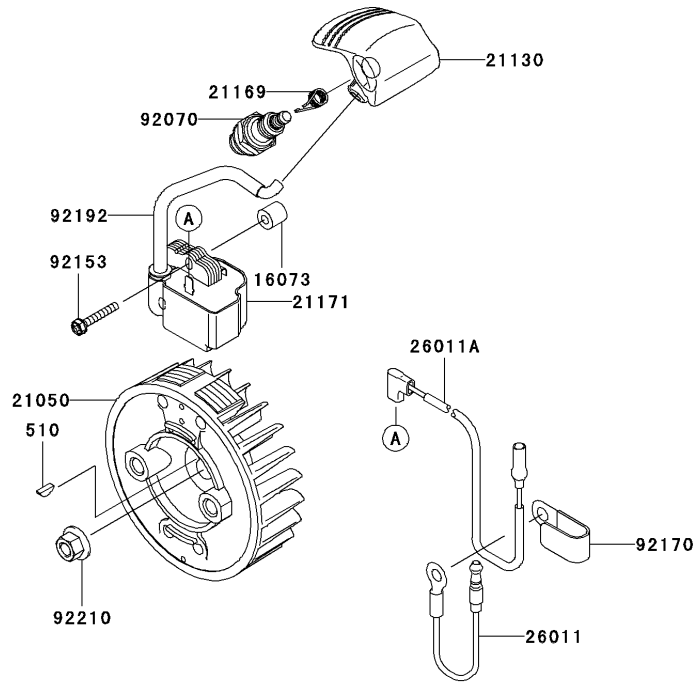

E0120-A373A

Ref No.	Part No.	Part Name	Qty	A
13001	13001-2166	PISTON-ENGINE	1	
13002	13002-2067	PIN-PISTON	1	
13008	13008-6067	RING-SET-PISTON	1	
13033	13033-2063	BEARING-SMALL END	1	
49119	49119-2231	CRANKSHAFT-ASSY	1	
92026	92026-2353	SPACER	2	
92033	92033-2058	RING-SNAP	2	

E0150-A827A

Ref No.	Part No.	Part Name	Qty	A
233	233AA0516	SCREW-PAN-WP+-.5X16	4	
49089	49089-2631	SHROUD-ENGINE	1	
59066	59066-2797	HOUSING-FAN	1	
92172	92172-2060	SCREW,4X10	2	

E0160-B201A

Ref No.	Part No.	Part Name	Qty	A
510	510A3100	KEY-WOODRUFF	1	
16073	16073-2220	INSULATOR	2	
21050	21050-2313	FLYWHEEL	1	
21130	21130-2072	CAP-SPARK PLUG	1	
21169	21169-2051	TERMINAL	1	
21171	21171-2250	COIL-ASSY-IGNITION	1	
26011	26011-2113	WIRE-LEAD	1	
26011A	26011-2361	WIRE-LEAD,L=230	1	
92070	92070-2107	PLUG-SPARK,BPMR7A(NGK),SOLID	1	
92153	92153-2135	BOLT,4X25	2	
92170	92170-2041	CLAMP	1	
92192	92192-2165	TUBE,6X6.6X80	1	
92210	92210-2101	NUT,M8	1	

E0180-A735A

Ref No.	Part No.	Part Name	Qty	A
11049	11049-2006	BRACKET	1	
11060	11060-2111	GASKET	1	
11061	11061-2054	GASKET	1	
11061A	11061-2175	GASKET,CARBURETOR-INSULATOR	1	
11061B	11061-2176	GASKET	1	
11061C	11061-2178	GASKET,CYLINDER-INSULATOR	1	
12022	12022-2059	VALVE-REED	1	
14043	14043-2051	FILTER	1	
14090	14090-2017	COVER,PRIMER PUMP	1	
15004	15004-2050	CARBURETOR-ASSY	1	
16002	16002-2056	ADJUSTER-CABLE	1	
16030	16030-2078	VALVE-FLOAT	1	
16055	16055-2051	LEVER	1	
16073	16073-2236	INSULATOR	1	
16160	16160-2089	BODY	1	
16160A	16160-2103	BODY	1	
21083	21083-2073	ARM	1	
32085	32085-2105	STOPPER	1	
43028	43028-2067	DIAPHRAGM	1	
43028A	43028-2096	DIAPHRAGM	1	
49043	49043-2067	PUMP-PRIMING	1	
92009	92009-2235	SCREW,5X25	4	
92009A	92009-2277	SCREW	2	
92009B	92009-2336	SCREW	1	
92009C	92009-2337	SCREW	4	
92015	92015-2145	NUT	1	
92033	92033-2078	RING-SNAP	1	
92043	92043-2094	PIN	1	
92055	92055-2147	RING-O	1	
92063	92063-2483	JET-MAIN,#40	1	
92144	92144-2308	SPRING	1	
92172	92172-2091	SCREW,3X12	1	
92200	92200-2074	WASHER	1	