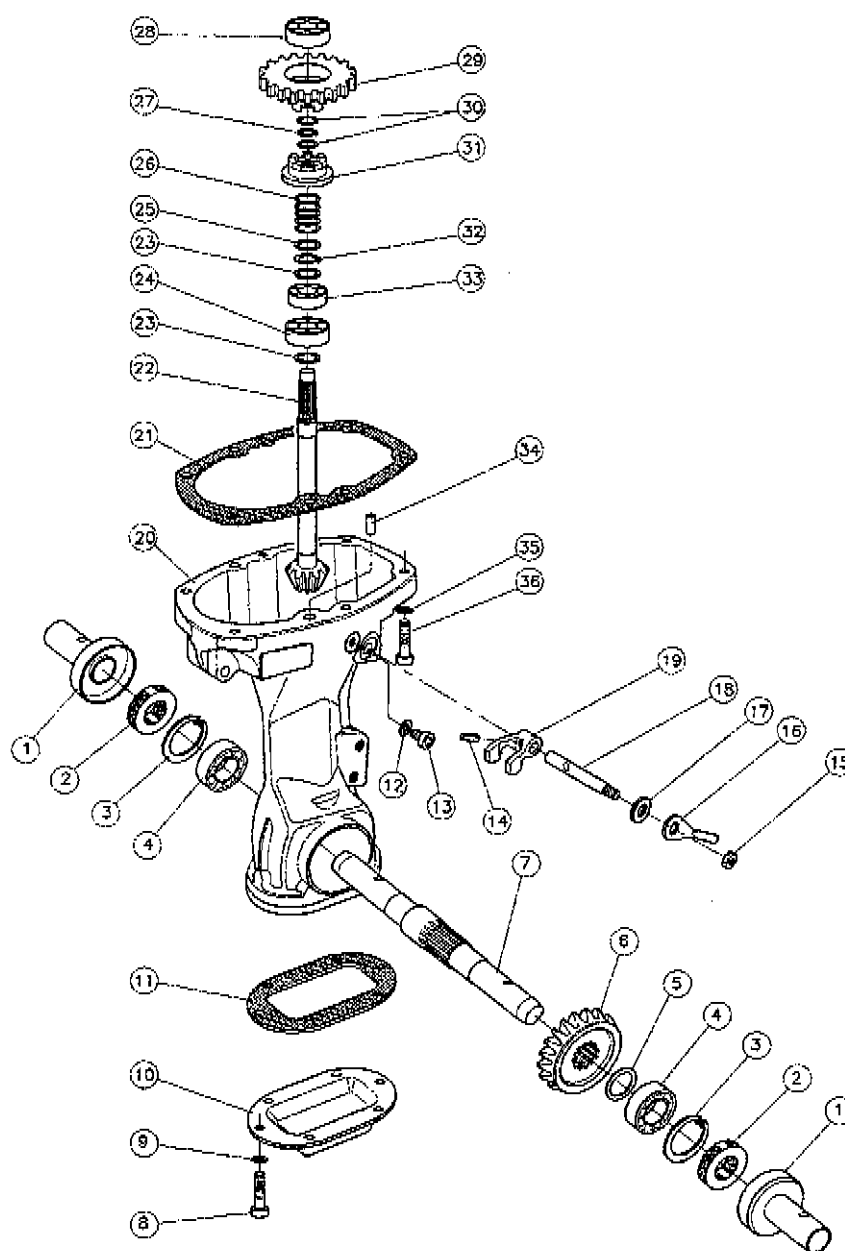

PRO-70

TAV. N.299 GRUPPO TRASMISSIONE PRO 70

POS.	CODICE	DESCRIZIONE	Q.TA'
------	--------	-------------	-------

1	022990010	Coperchio	2
2	0226000290	Anello di tenuta	2
3	0200700450	Seeger	2
4	0200700140	Cuscinetto	2
5	0200800220	Spessore	1
6	0216400310	Corona	1
7	0229900070	Albero porta fresa	1
8	0200700400	Vite	6
9	0201800740	Rondella	6
10	0229900100	Coperchio	1
11	0229900110	Guarnizione	1
12	0200900210	Rondella	1
13	0225200740	Tappo in plastica	1
14	0201700920	Spina elastica	1
15	0200200090	Dado	1
16	0228700630	Levetta innesto	1
17	0200100660	Anello di tenuta	1
18	0229900180	Asta per leva	1
19	0229900190	Forcella	1

POS.	CODICE	DESCRIZIONE	Q.TA'
------	--------	-------------	-------

20	0229900200	Supporto fresa	1
21	0229900210	Guarnizione	1
22	0229900220	Pignone	1
23	0200100210	Spessore	4
24	0200100170	Cuscinetto	1
25	0200100210	Spessore	1
26	0229900260	Molla	1
27	0229900270	Seeger	1
28	0209700420	Cuscinetto	1
29	0229900290	Ingranaggio	1
30	0209800370	Spessore	2
31	0229900310	Collarino	1
32	0200100540	Seeger	1
33	0229900330	Cuscinetto	1
34	0200900120	Spina	2
35	0200300160	Rondella	6
36	0221600070	Vite	6

TAV. N.300 GRUPPO STEGOLA E FRESA PRO 70

POS.	CODICE	DESCRIZIONE	Q.TA'
------	--------	-------------	-------

1	0228800310	Manopola chiusa	2
2	0228800460	Lamierino	1
3	0228800360	Seeger	1
4	0228800480	Supporto leva	1
5	0228800470	Pulsante	1
6	0228800380	Leva	1
7	0228800390	Gancio	1
8	0228800680	Molla	1
9	0228800350	Bussola	1
10	0228800340	Molla	1
11	0228800690	Spessore	1
12	0228800330	Perno	1
13	0201000110	Dado	1
14	0228800410	Microinterruttore	1
15	0230000151	Filo stop	1
16	0228800420	Leva rossa	1
17	0230000171	Leva stop	1
18	0222200140	Vite per leva stop	1
19	0228800450	Leva staz. sx.	1
22	0230000220	Filo frizione	1
23	0215300140	Fascetta	2
24	0200300060	Molla a leva	1
29	0200300120	Dado	1
30	0209700030	Manettino	1
31	0230000313	Filo acc.	1
32	0230000320	Filo stop massa	1
33	0223000500	Guaina	1
34	0200300040	Rondella	1