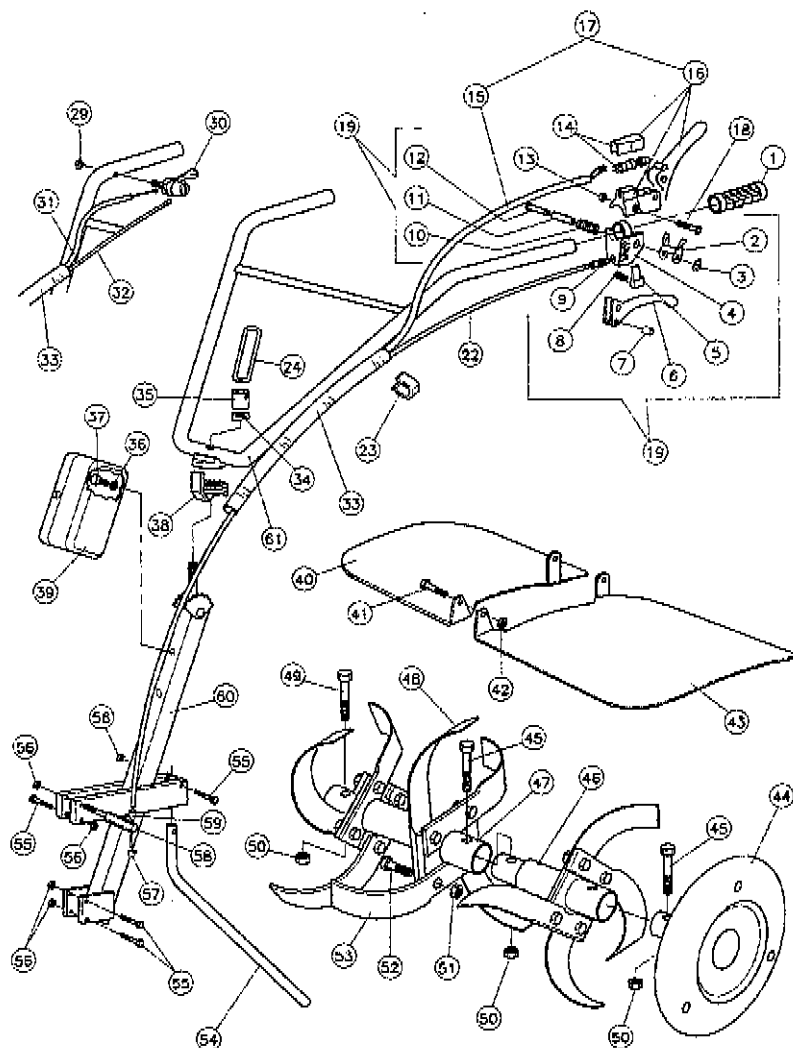

PRO-70

TAV. N.299 GRUPPO TRASMISSIONE PRO 70

POS.	CODICE	DESCRIZIONE	Q.TA'
------	--------	-------------	-------

1	022990010	Coperchio	2
2	0226000290	Anello di tenuta	2
3	0200700450	Seeger	2
4	0200700140	Cuscinetto	2
5	0200800220	Spessore	1
6	0216400310	Corona	1
7	0229900070	Albero porta fresa	1
8	0200700400	Vite	6
9	0201800740	Rondella	6
10	0229900100	Coperchio	1
11	0229900110	Guarnizione	1
12	0200900210	Rondella	1
13	0225200740	Tappo in plastica	1
14	0201700920	Spina elastica	1
15	0200200090	Dado	1
16	0228700630	Levetta innesto	1
17	0200100660	Anello di tenuta	1
18	0229900180	Asta per leva	1
19	0229900190	Forcella	1

POS.	CODICE	DESCRIZIONE	Q.TA'
------	--------	-------------	-------

20	0229900200	Supporto fresa	1
21	0229900210	Guarnizione	1
22	0229900220	Pignone	1
23	0200100210	Spessore	4
24	0200100170	Cuscinetto	1
25	0200100210	Spessore	1
26	0229900260	Molla	1
27	0229900270	Seeger	1
28	0209700420	Cuscinetto	1
29	0229900290	Ingranaggio	1
30	0209800370	Spessore	2
31	0229900310	Collarino	1
32	0200100540	Seeger	1
33	0229900330	Cuscinetto	1
34	0200900120	Spina	2
35	0200300160	Rondella	6
36	0221600070	Vite	6

TAV. N.300 GRUPPO STEGOLA E FRESA PRO 70

POS.	CODICE	DESCRIZIONE	Q.TA'
------	--------	-------------	-------

1	0228800310	Manopola chiusa	2
2	0228800460	Lamierino	1
3	0228800360	Seeger	1
4	0228800480	Supporto leva	1
5	0228800470	Pulsante	1
6	0228800380	Leva	1
7	0228800390	Gancio	1
8	0228800680	Molla	1
9	0228800350	Bussola	1
10	0228800340	Molla	1
11	0228800690	Spessore	1
12	0228800330	Perno	1
13	0201000110	Dado	1
14	0228800410	Microinterruttore	1
15	0230000151	Filo stop	1
16	0228800420	Leva rossa	1
17	0230000171	Leva stop	1
18	0222200140	Vite per leva stop	1
19	0228800450	Leva staz. sx.	1
22	0230000220	Filo frizione	1
23	0215300140	Fascetta	2
24	0200300060	Molla a leva	1
29	0200300120	Dado	1
30	0209700030	Manettino	1
31	0230000313	Filo acc.	1
32	0230000320	Filo stop massa	1
33	0223000500	Guaina	1
34	0200300040	Rondella	1