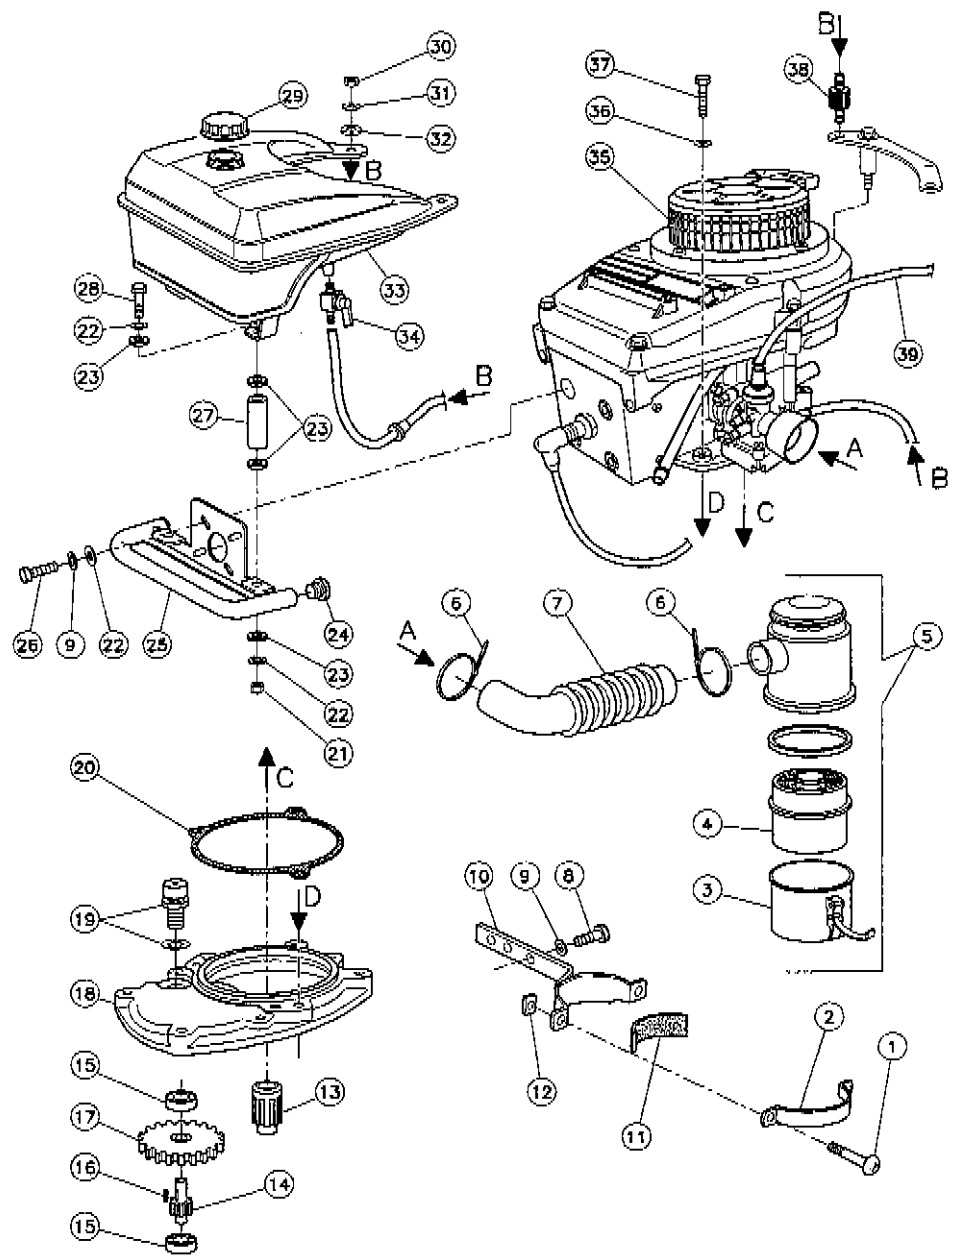

TAV. N. 302.1 GRP MOTORE PRO 70

POS.	CODICE	DESCRIZIONE	Q.TA'

1	0223500010	Vite	2
2	0200300180	Fascetta filtro	1
3	0206700270	Vaschetta	1
4	0206700290	Massa filtrante	1
5	0200200070	Filtro aria	1
6	0226910330	Fascetta L.=206 mm	2
7	0230210070	Manicotto a soffietto per filtro	1
8	0200200220	Vite	2
9	0200300160	Rondella grower	6
10	0230200390	Supp. Filtro aria	1
11	0206700340	Guarnizione in gomma	1
12	0200300010	Dado speciale	2
13	0230100360	Pignone per motore	1
14	0230100350	Pignone di rinvio Z-9	1
15	0200100450	Cuscinetto 6201	2
16	0200100530	Chiavetta	1
17	0230100330	Corona primaria	1
18	0230100310	Coperchio	1
19	0228700780	Tappo sfiato	1
20	0230100380	Guarnizione motore	1

POS.	CODICE	DESCRIZIONE	Q.TA'

21	0200200090	Dado autobl.	2
22	0200100070	Rondella bisellata	8
23	0200200050	Rondella in gomma	8
24	0221900580	Tappo per paraurto	2
25	0230100230	Paraurto supp. Serbatoio	1
26	0200100380	Vite	4
27	0200200060	Distanziale per serbatoio	2
28	0209701020	Vite	2
29	0200200010	Tappo scrbatoio	1
30	0200100730	Dado	2
31	0202500220	Rondella grower	2
32	0200600490	Rondella	2
33	0230100281	Cofano scrbatoio PRO 70	1
34	0203100790	Rubinetto a spillo	1
35		Motore CAMPEON H-102	1
36	0200100050	Rondella	4
37	0200100160	Vite	4
38	0230210380	Antivibrante	2
39	0230000313	Filo acceleratore x PRO 70	1