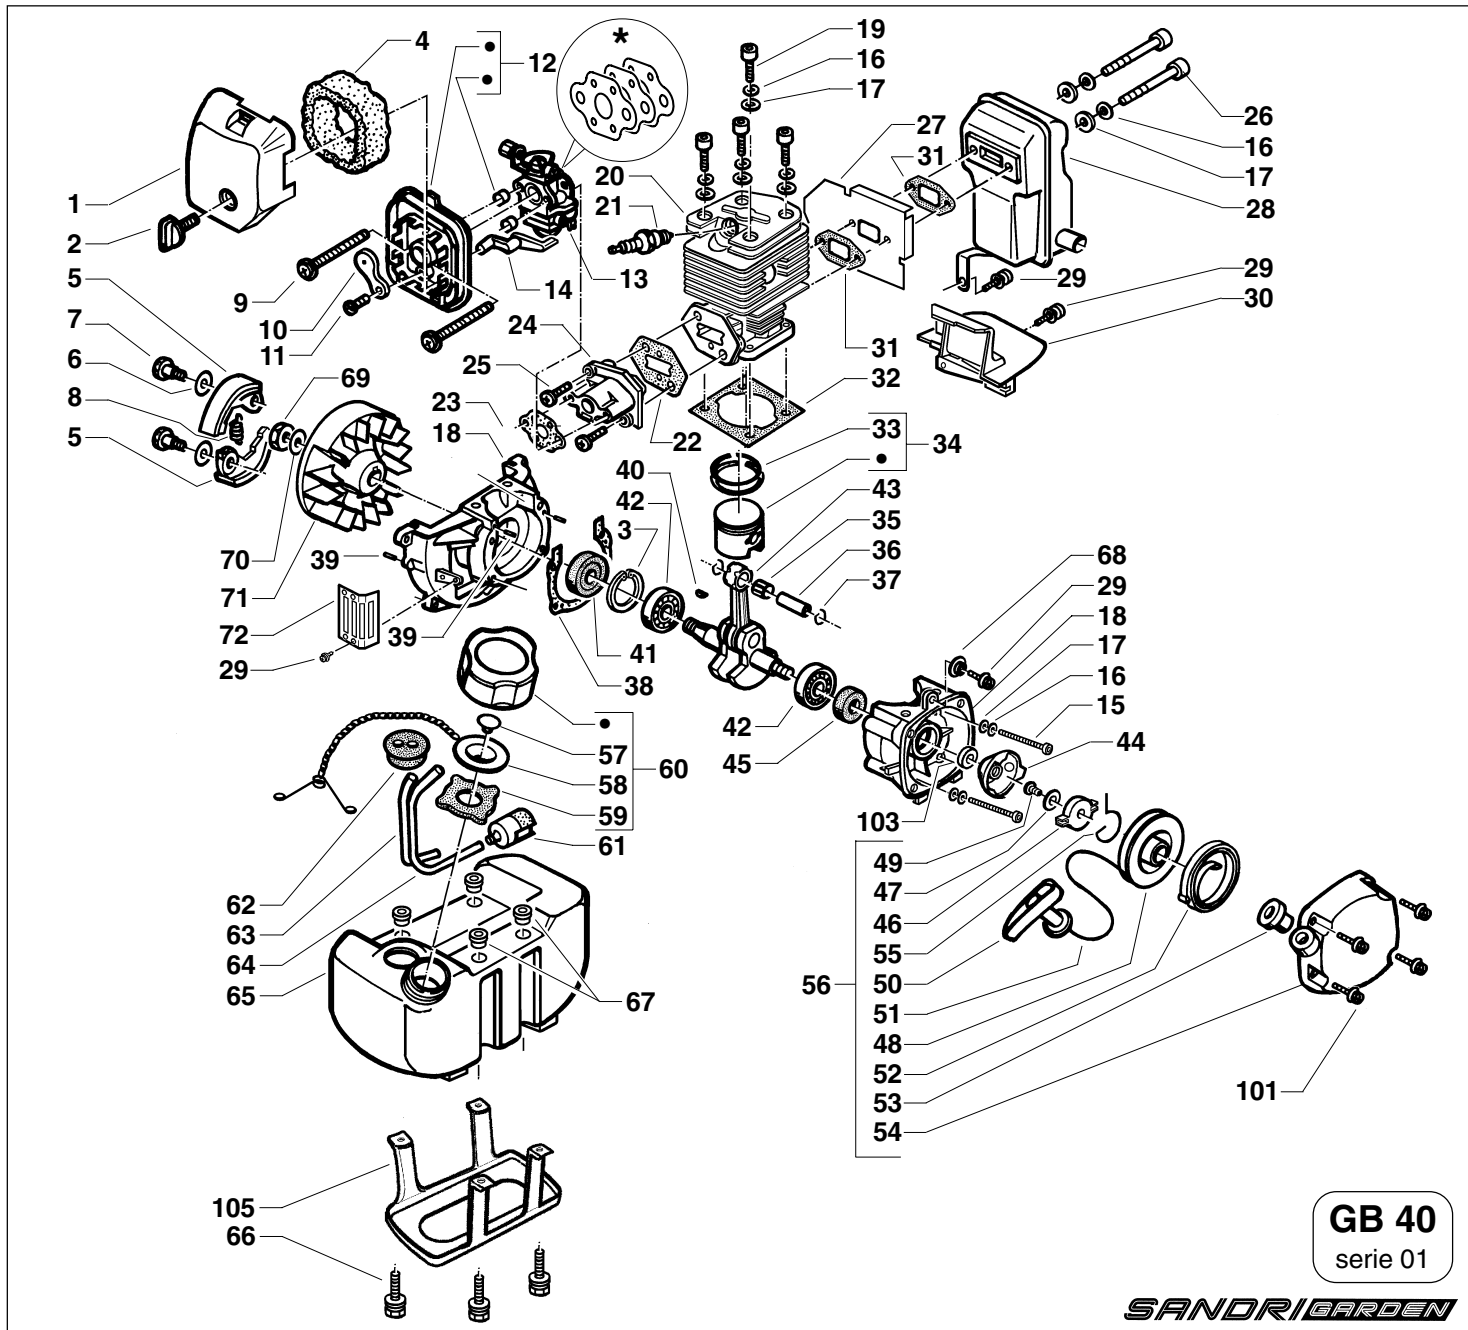

SANDORIGARDEN

ILLUSTRATED PARTS LIST

GARDEN  IDEA
GB 40

GB 40

serie 01

GB 40
serie 01

SANDRIGARDEN

POS.	CODICE	Q.TA	POS.	CODICE	Q.TA	POS.	CODICE	Q.TA	POS.	CODICE	Q.TA
1	2031250	1	28	2039770	1	55	2032010	1	90	1026190	4
2	2022800	1	29	1031790	5	56	2032000	1	91	1032160	1
3	1032090	1	30	2031800	1	57	2026060	1	92	1026210	1
4	2031200	1	31	2031810	2	58	2032020	1	93	144750	1
5	2031640	2	32	2031820	1	59	2032030	1	94	1026230	3
6	2031650	2	33	2039150	2	60	2032040	1	95	2027670	1
7	2031660	2	34	2039160	1	61	2033250	1	96	2027660	1
8	2031670	1	35	2031850	1	62	2026090	1	97	2020620	1
9	2022870	2	36	2039750	1	63	2026100	1	98	2026240	-
10	2031680	1	37	2031870	2	64	2032050	1	99	2037040	
11	2031690	1	38	2031880	1	65	2032970	1		Giallo/Yellow/Jaune/Gelb	
12	2027570	1	39	2023150	4	66	2039740	4		RAL1021	
13	2033240	1	40	2023160	1	67	2032080	4		2034970	
14	2031700	1	41	2031910	1	68	2032100	1		Blu/Blue/Bleu/Blau	
15	2031710	4	42	2031890	2	69	1032110	1		RAL5010	
16	1022930	10	43	2031900	1	70	1026370	1		2034960	
17	1022840	10	44	2031920	1	71	2032120	1		Rosso/Red/Rouge/Rot	
18	2031720	1	45	2023170	1	72	2032130	1		RAL3020	
19	1031730	4	46	2031990	1	81	2026150	1	100	6026220	1
20	2039140	1	47	2031930	1	82	2032950	1	101	1032140	4
21	2022980	1	48	2031940	1	83	2032200	1	102	1023060	2
22	2031750	1	49	2031950	1	84	2033020	1	103	2032170	1
23	2022990	1	50	2023260	1	85	1027730	1	104	1020920	1
24	2031760	1	51	2031960	1	86	2027740	1	105	2032960	1
25	1031780	2	52	2031970	1	87	1027720	1		(*) 2023000	-
26	1031770	2	53	2031980	1	88	2027610	1		MEMBRANE KIT (WJY)	
27	2039760	1	54	2027690	1	89	2032150	1		DIAPHRAGMS KIT (WJY)	