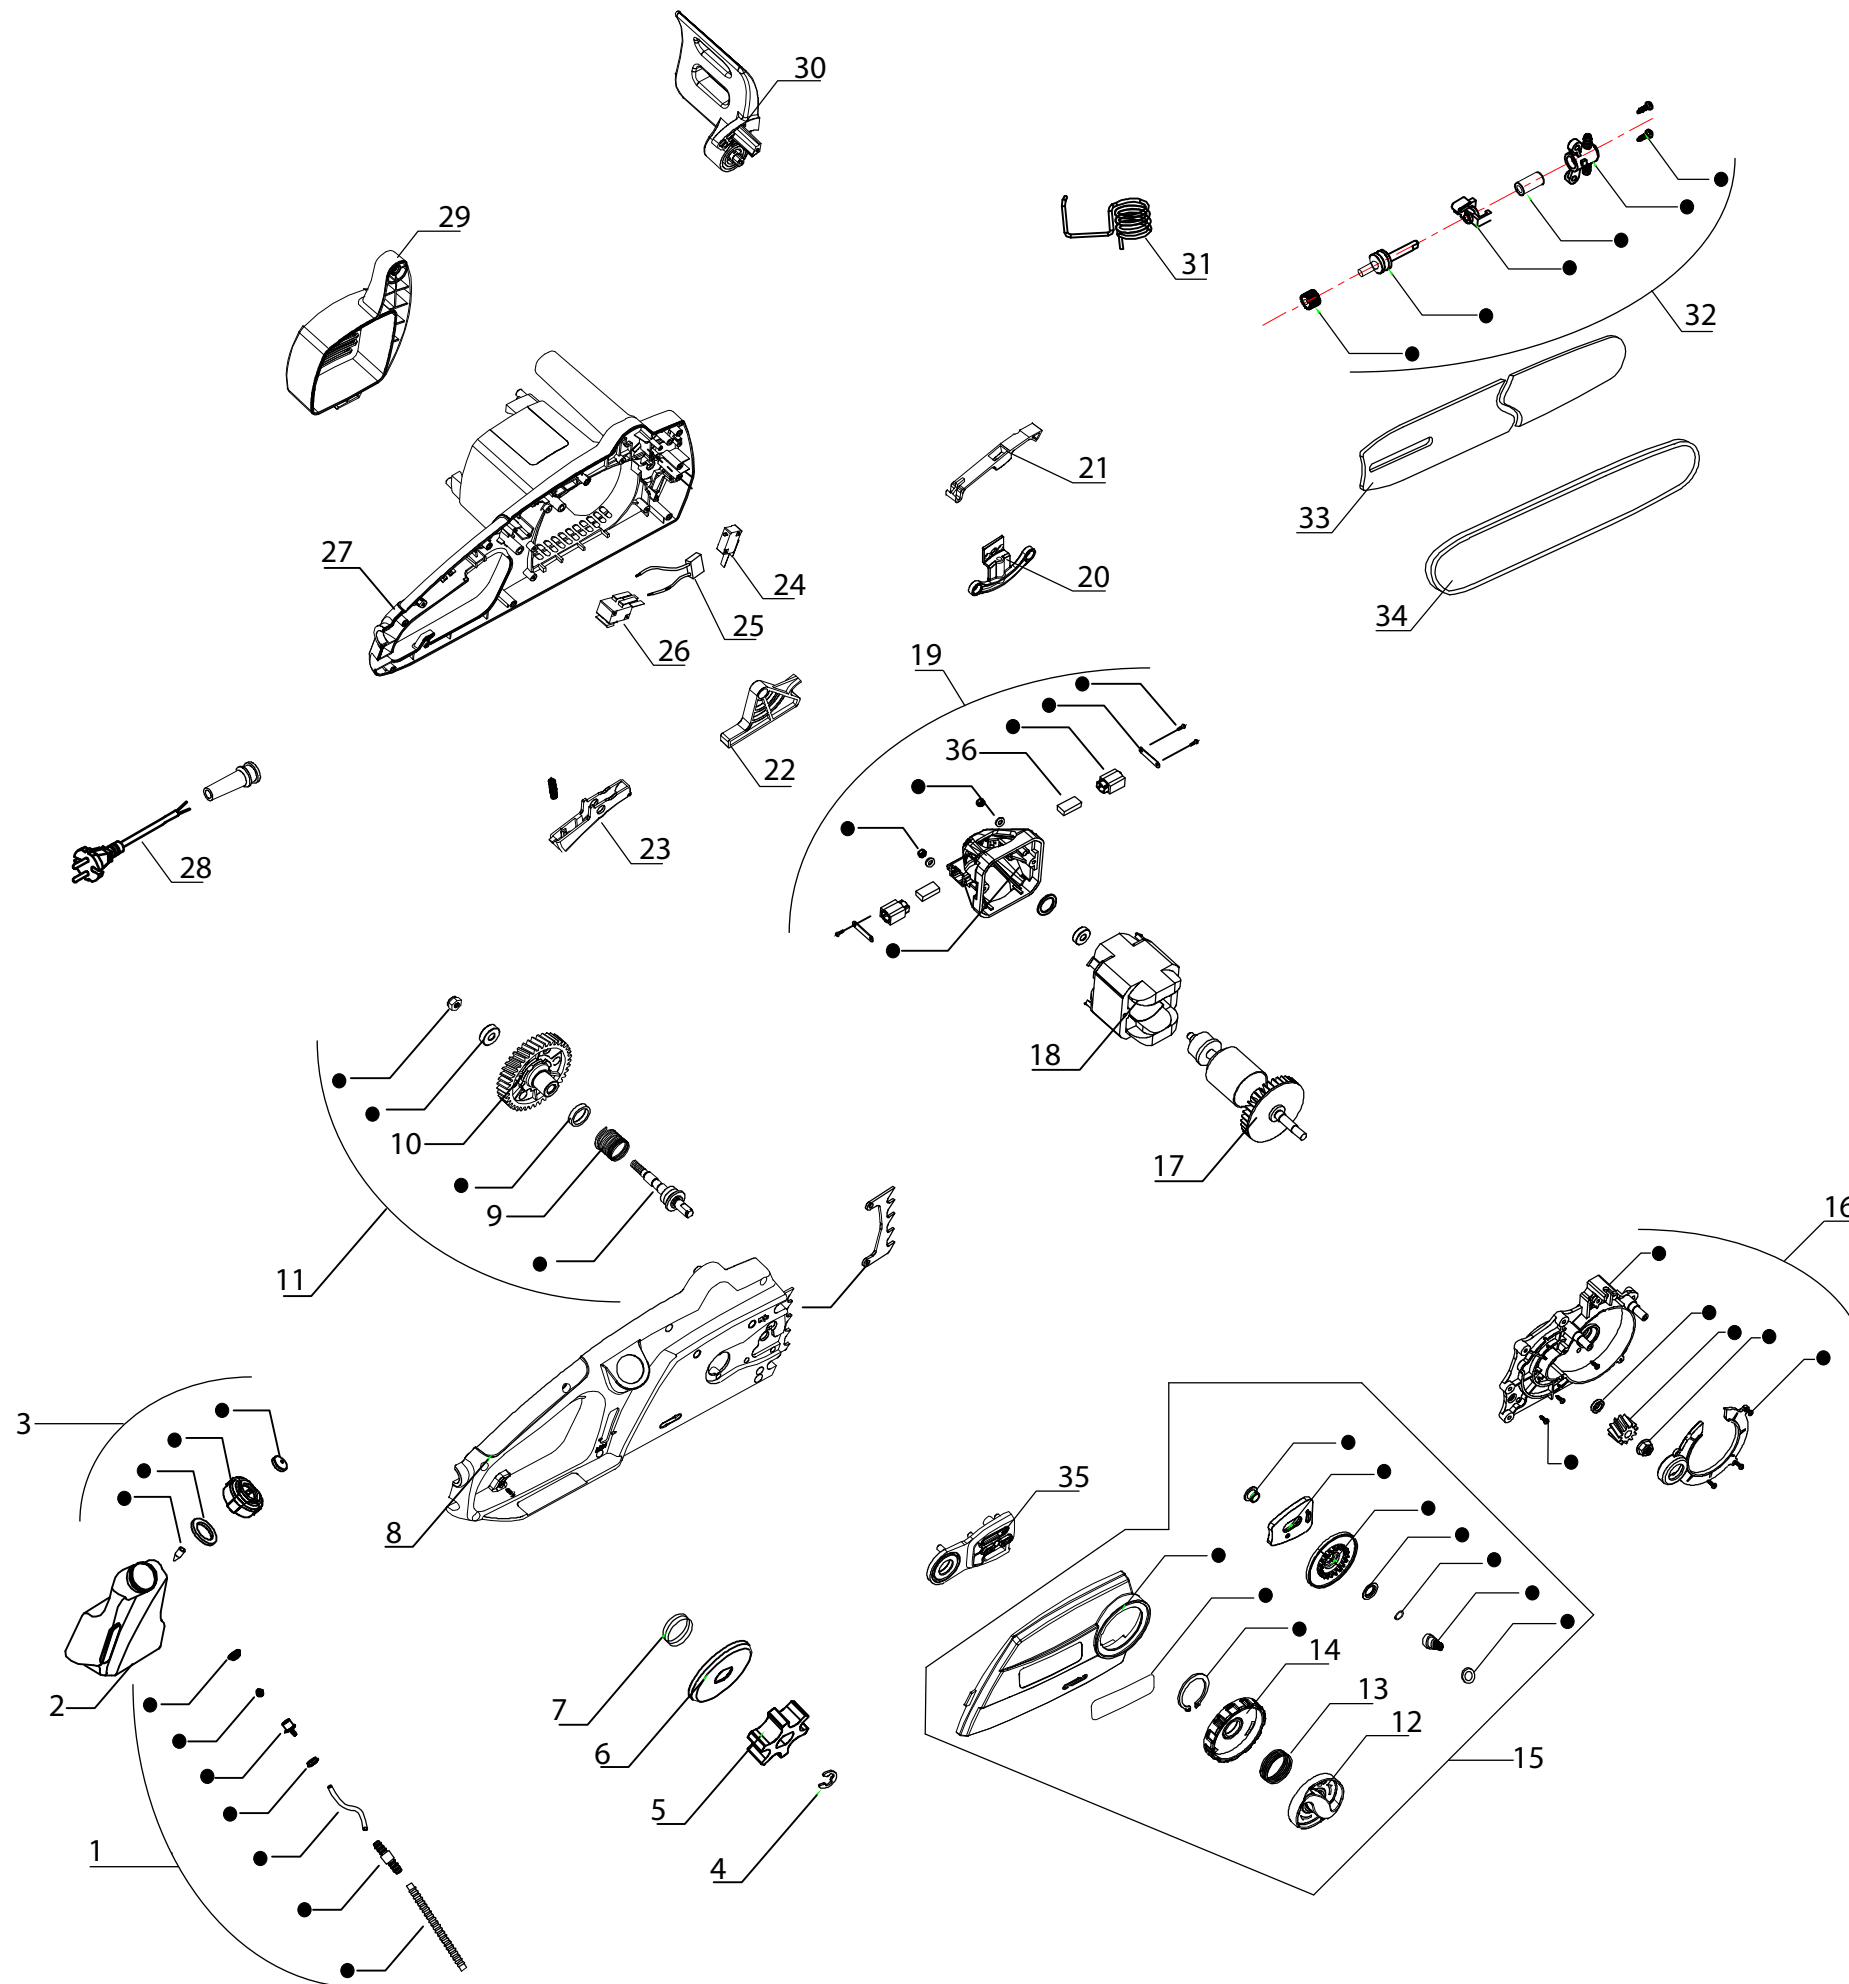

ILLUSTRATED PARTS LIST

SG 2000/40 TC

SG 2000/40 TC
serie 01

POS.	CODICE	Q.TA	POS.	CODICE	Q.TA
1	B91344-00	1	32	B91375-00	1
2	B91345-00	1	33	B91376-00	1
3	B91346-00	1	34	B91377-00	1
4	B91347-00	1			
			35	B91378-00	1
5	B91348-00	1	36	B91379-00	1
6	B91349-00	1			
7	B91350-00	1			
8	B91351-00	1			
9	B91352-00	1			
10	B91353-00	1			
11	B91354-00	1			
12	B91355-00	1			
13	B91356-00	1			
14	B91357-00	1			
15	B91358-00	1			
16	B91359-00	1			
17	B91360-00	1			
18	B91361-00	1			
19	B91362-00	1			
20	B91363-00	1			
21	B91364-00	1			
22	B91365-00	1			
23	B91366-00	1			
24	B91367-00	1			
25	B91398-00	1			
26	B91369-00	1			
27	B91370-00	1			
28	B91371-00	1			
29	B91372-00	1			
30	B91373-00	1			
31	B91374-00	1			