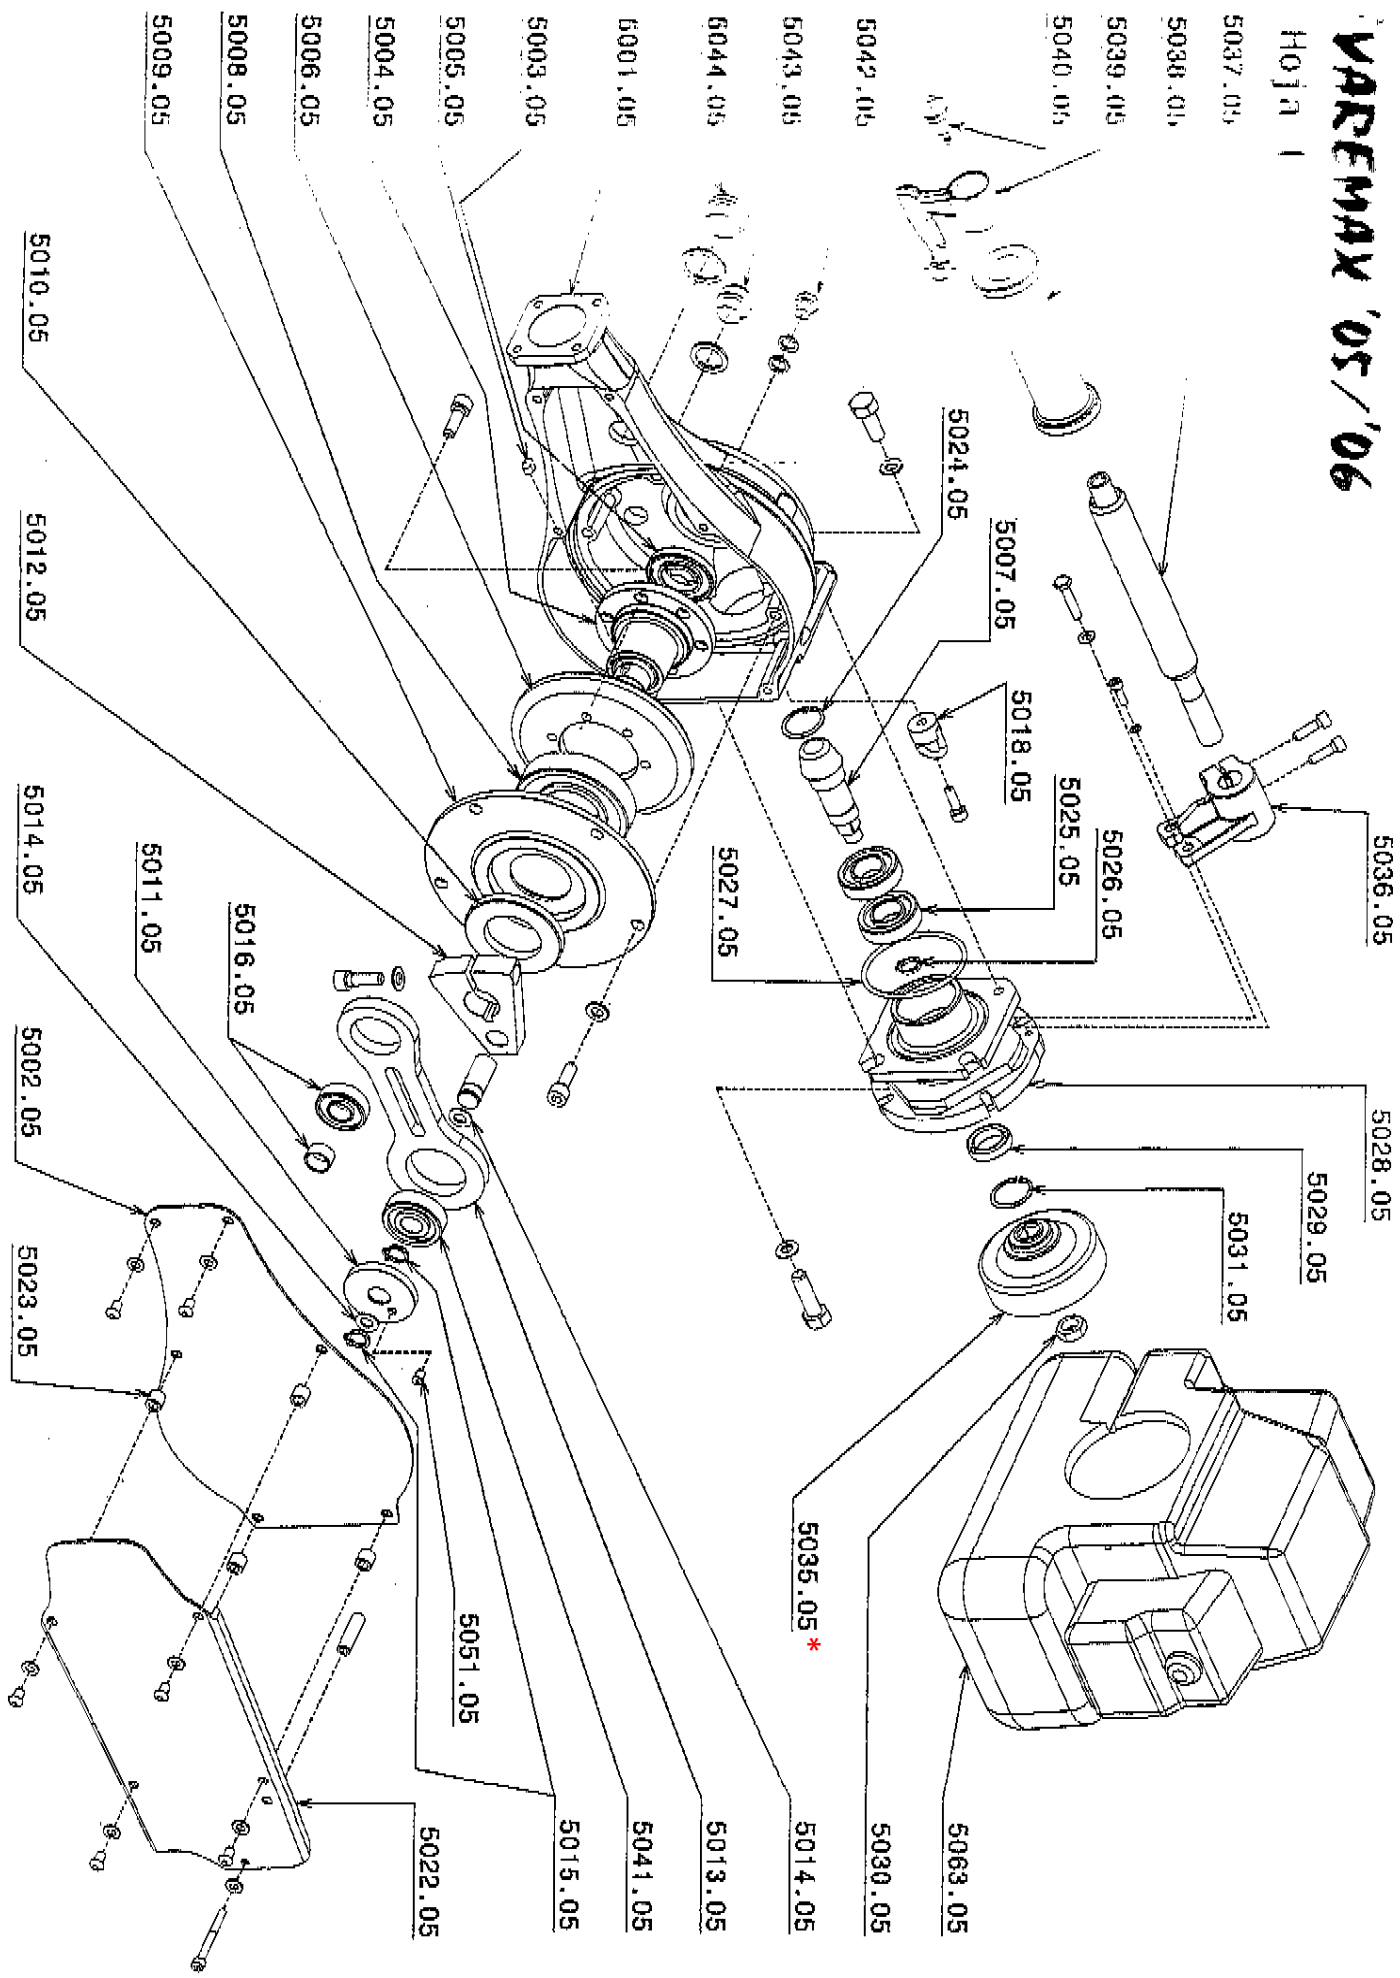

VAREMAX '05/'06

Hoja 2

VAREMAX '05/'06

HOJA 1

*CAMPANA EMBRAGUE ROSCADA..... REFERENCIA 5035.04

*CAMPANA EMBRAGUE CON CUADRADILLO..... REFERENCIA 5035.05